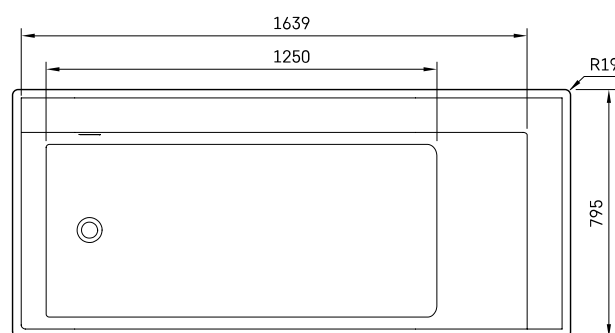

## Informacje techniczne

Rozmiar: 1795 x 795 mm, h = 620 mm

Kod produktu: VAINFSIEB/00

Materiał: Silkstone

Ważyc: 165 kg

Objętość: 300 l

Kolor: Matte White

## RYSUNKI TECHNICZNE

- LV Ieteicamā grīdas drenāžas zona
- LT kanalizacijos įvado montavimo grindyse zona
- EE Soovituslik põranda dreanaazi asukoht
- EN Suggested floor drainage area
- RU Рекомендуемое место расположения дренажа в полу
- UA Зона підключення каналізації, що рекомендується
- PL Sugerowany obszar дренаżu

- LV Pieļaujams garuma un platuma robežnovirzes: līdz 1m +/-5mm, virs 1m -5/+10mm
- LT Leistini gaminio dydžio nuokrypiai 1m yra +/-5 mm, virš 1 m -5/+10 mm
- EE Mõõtmete lubatud vigade pikkused ja laiused on 1m puhul +/-5mm, üle 1m -5/+10mm
- EN The tolerated error of dimensions for 1m is +/-5mm, above 1 -5/+10mm
- RU Допустимые изменения границ длины и ширины до 1 м +/-5мм более 1м -5/+10мм
- UA Можливі зміни довжини та ширини до 1 м +/-5мм, більше 1 м -5/+10мм
- PL Dopuszczalne tolerancje długości i szerokości wynoszą +/-5 mm dla wymiarów do 1 m i +/-10 mm dla wymiarów powyżej 1 m.