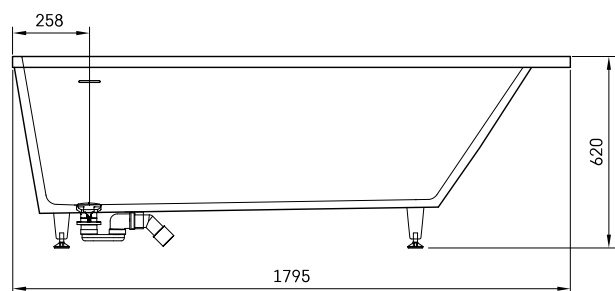

## Informacje techniczne

Rozmiar: 1795 x 795 mm, h = 620 mm

Kod produktu: VAINFSIEB/00

Materiał: Silkstone

Ważyc: 165 kg

Objętość: 300 l

Kolor: Matte White

## RYSUNKI TECHNICZNE

- LV Ieteicamā grīdas drenāžas zona
- LT kanalizacijos įvado montavimo grindyse zona
- EE Soovituslik põranda dreanaazi asukoht
- EN Suggested floor drainage area
- RU Рекомендуемое место расположения дренажа в полу
- UA Зона підключення каналізації, що рекомендується
- PL Sugerowany obszar дренаżu

- LV Pieļaujams garuma un platuma robežnovirzes: līdz 1m +/-5mm, virs 1m -5/+10mm
- LT Leistini gaminio dydžio nuokrypiai 1m yra +/-5 mm, virš 1 m -5/+10 mm
- EE Mõõtmete lubatud vigade pikkused ja laiused on 1m puhul +/-5mm, üle 1m -5/+10mm
- EN The tolerated error of dimensions for 1m is +/-5mm, above 1 -5/+10mm
- RU Допустимые изменения границ длины и ширины до 1 м +/-5мм более 1м -5/+10мм
- UA Можливі зміни довжини та ширини до 1 м +/-5мм, більше 1 м -5/+10мм
- PL Dopuszczalne tolerancje długości i szerokości wynoszą +/-5 mm dla wymiarów do 1 m i +/-10 mm dla wymiarów powyżej 1 m.