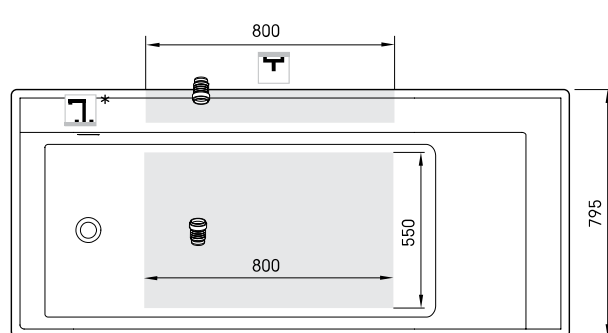

## Informacje techniczne

Rozmiar: 1795 x 795 mm, h = 620 mm

Kod produktu: VAINFSIEB/00

Materiał: Silkstone

Ważyc: 165 kg

Objętość: 300 l

Kolor: Matte White

## RYSUNKI TECHNICZNE

- LV Ieteicamā grīdas drenāžas zona
- LT kanalizacijos įvado montavimo grindyse zona
- EE Soovituslik põranda dreanaazi asukoht
- EN Suggested floor drainage area
- RU Рекомендуемое место расположения дренажа в полу
- UA Зона підключення каналізації, що рекомендується
- PL Sugerowany obszar дренаżu

- LV Pieļaujams garuma un platuma robežnovirzes: līdz 1m +/-5mm, virs 1m -5/+10mm
- LT Leistini gaminio dydžio nuokrypiai 1m yra +/-5 mm, virš 1 m -5/+10 mm
- EE Mõõtmete lubatud vigade pikkused ja laiused on 1m puhul +/-5mm, üle 1m -5/+10mm
- EN The tolerated error of dimensions for 1m is +/-5mm, above 1 -5/+10mm
- RU Допустимые изменения границ длины и ширины до 1 м +/-5мм более 1м -5/+10мм
- UA Можливі зміни довжини та ширини до 1 м +/-5мм, більше 1 м -5/+10мм
- PL Dopuszczalne tolerancje długości i szerokości wynoszą +/-5 mm dla wymiarów do 1 m i +/-10 mm dla wymiarów powyżej 1 m.