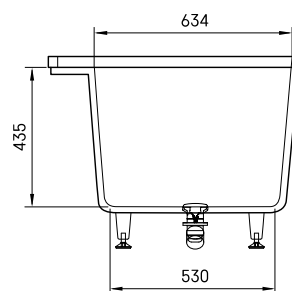

## Informacje techniczne

Rozmiar: 1795 x 795 mm, h = 620 mm

Kod produktu: VAINFSIEB/00

Materiał: Silkstone

Ważyc: 165 kg

Objętość: 300 l

Kolor: Matte White

## RYSUNKI TECHNICZNE

- LV Ieteicamā grīdas drenāžas zona
- LT kanalizacijos įvado montavimo grindyse zona
- EE Soovituslik põranda dreanaazi asukoht
- EN Suggested floor drainage area
- RU Рекомендуемое место расположения дренажа в полу
- UA Зона підключення каналізації, що рекомендується
- PL Sugerowany obszar дренаżu

- LV Pieļaujams garuma un platuma robežnovirzes: līdz 1m +/-5mm, virs 1m -5/+10mm
- LT Leistini gaminio dydžio nuokrypiai 1m yra +/-5 mm, virš 1 m -5/+10 mm
- EE Mõõtmete lubatud vigade pikkused ja laiused on 1m puhul +/-5mm, üle 1m -5/+10mm
- EN The tolerated error of dimensions for 1m is +/-5mm, above 1 -5/+10mm
- RU Допустимые изменения границ длины и ширины до 1 м +/-5мм более 1м -5/+10мм
- UA Можливі зміни довжини та ширини до 1 м +/-5мм, більше 1 м -5/+10мм
- PL Dopuszczalne tolerancje długości i szerokości wynoszą +/-5 mm dla wymiarów do 1 m i +/-10 mm dla wymiarów powyżej 1 m.