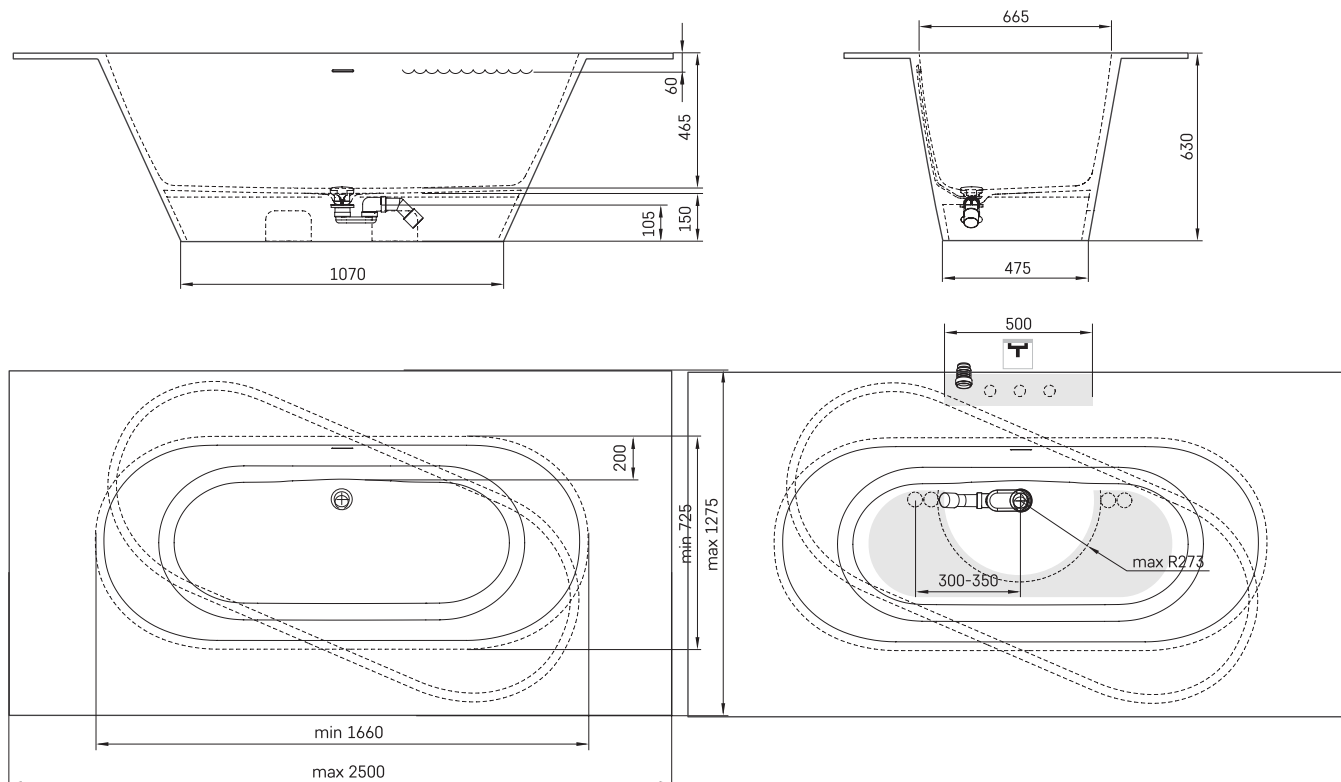

Deco Shape

Informacje techniczne

Rozmiar: 1660 x 725 mm, h = 630 mm

Ważyc: 135 kg

Objętość: 240 l

RYSUNKI TECHNICZNE

- LV Ieteicamā grīdas drenāžas zona
- LT kanalizācijas ievado montavimo grindyse zona
- EE Soovituslik põranda dreenaazi asukoht
- EN Suggested floor drainage area
- RU Рекомендуемое место расположения дренажа в полу
- UA Зона підключення каналізації, що рекомендується
- PL Sugerowany obszar дренаżu

- LV Pieļaujāmās garuma un platuma robežnovirzes: līdz 1 m +/-5 mm, virs 1 m -5/+10 mm
- LT Leistini gaminio dydžio nuokrypiai 1 m yra +/-5 mm, virš 1 m -5/+10 mm
- EE Mõõtmete lubatud vigade piirkused ja laiused on 1 m puhul +/-5 mm, üle 1 m -5/+10 mm
- EN The tolerated error of dimensions for 1 m is +/-5 mm, above 1 -5/+10 mm
- RU Допустимые изменения границ длины и ширины до 1 м +/-5 мм более 1 м -5/+10 мм
- UA Можливі зміни довжини та ширини до 1 м +/-5 мм, більше 1 м -5/+10 мм
- PL Dopuszczalne tolerancje długości i szerokości wynoszą +/-5 mm dla wymiarów do 1 m i +/-10 mm dla wymiarów powyżej 1 m.