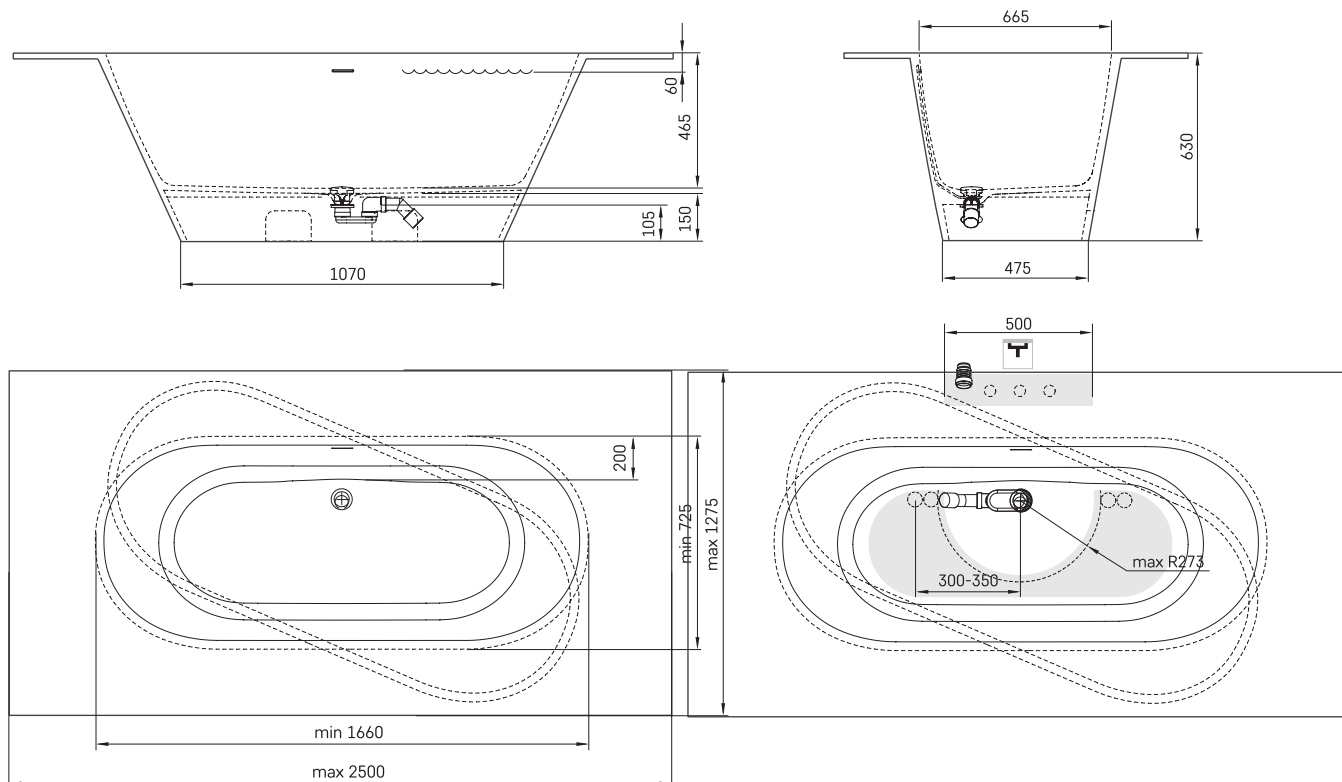

# Deco Shape

## Informacje techniczne

Rozmiar: 1660 x 725 mm, h = 630 mm

Ważyc: 135 kg

Objętość: 240 l

## RYSUNKI TECHNICZNE

- LV letēicamā grīdas drenāžas zona
- LT kanalizācijas ievado montavimo grindyse zona
- EE Soovituslik põranda dreenaazi asukoht
- EN Suggested floor drainage area
- RU Рекомендуемое место расположения дренажа в полу
- UA Зона підключення каналізації, що рекомендується
- PL Sugerowany obszar дренаżu

- LV Pieļaujāmās garuma un platuma robežnovirzes: līdz 1 m +/-5 mm, virs 1 m -5/+10 mm
- LT Leistini gaminio dydžio nuokrypiai 1 m yra +/-5 mm, virš 1 m -5/+10 mm
- EE Mõõtmete lubatud vigade piirkused ja laiused on 1 m puhul +/-5 mm, üle 1 m -5/+10 mm
- EN The tolerated error of dimensions for 1 m is +/-5 mm, above 1 -5/+10 mm
- RU Допустимые изменения границ длины и ширины до 1 м +/-5 мм более 1 м -5/+10 мм
- UA Можливі зміни довжини та ширини до 1 м +/-5 мм, більше 1 м -5/+10 мм
- PL Dopuszczalne tolerancje długości i szerokości wynoszą +/-5 mm dla wymiarów do 1 m i +/-10 mm dla wymiarów powyżej 1 m.