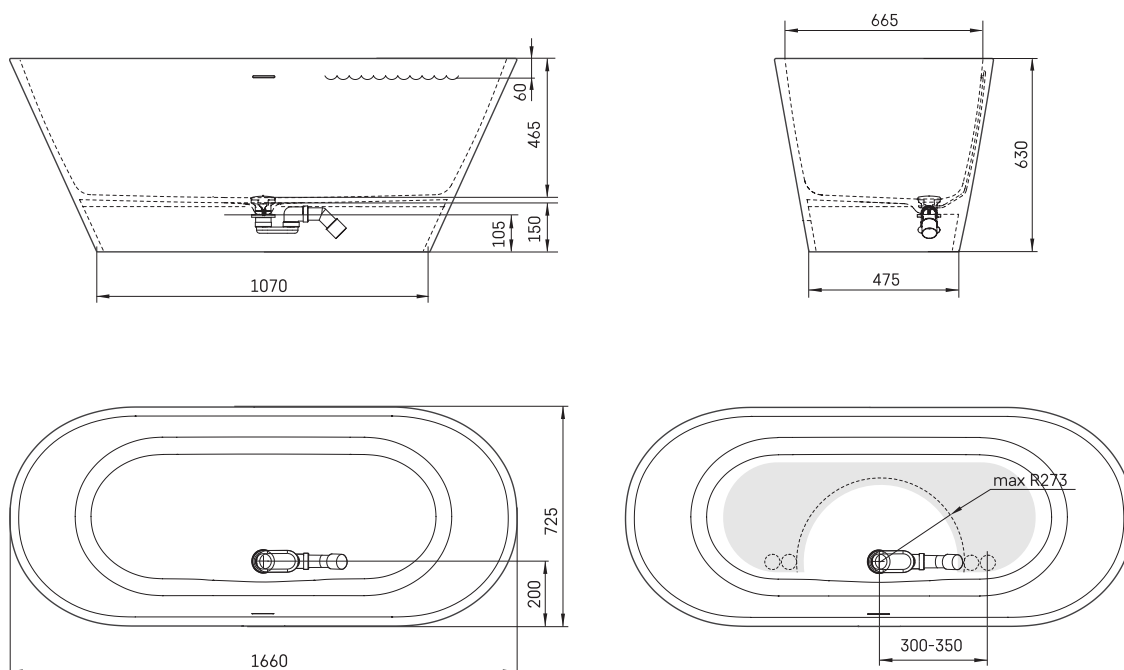

Deco Nudo

Informacje techniczne

Rozmiar: 1660 x 725 mm, h = 630 mm

Ważyc: 112 kg

Objętość: 240 l

RYSUNKI TECHNICZNE

- LV Ieteicamā grīdas drenāžas zona
- LT kanalizācijas ievado montavimo grindyse zona
- EE Soovitustik põranda dreneaazi asukoht
- EN Suggested floor drainage area
- RU Рекомендуемое место расположения дренажа в полу
- UA Зона підключення каналізації, що рекомендується
- PL Sugerowany obszar дренаżu

- LV Pieļaujams garuma un platuma robežnovirzes: līdz 1 m +/-5mm, virs 1 m -5/+10mm
- LT Leistini gaminio dydžio nuokrypiai 1m yra +/-5 mm, virš 1 m -5/+10 mm
- EE Mõõtmete lubatud viga pikkuses ja laiuses on 1m puhul +/-5mm, üle 1m -5/+10mm
- EN The tolerated error of dimensions for 1m is +/-5mm, above 1 -5/+10mm
- RU Допустимые изменения границ длины и ширины до 1м +/-5мм более 1м -5/+10мм
- UA Можливі зміни довжини та ширини до 1м +/-5мм, більше 1м -5/+10мм
- PL Dopuszczalne tolerancje długości i szerokości wynoszą +/-5 mm dla wymiarów do 1 m i +5/-10 mm dla wymiarów powyżej 1 m.