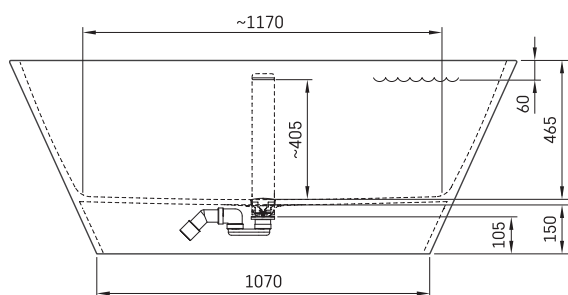

Deco Nudo

Informacje techniczne

Wymiary zewnętrzne: 1660 x 725 mm, h = 630 mm

Pojemność do przelewu: 240 l

Waga netto: 115 kg

Segment produktu: CORE

RYSUNKI TECHNICZNE

- LV Ieteicamā grīdas drenāžas zona
- LT kanalizācijas ievado montavimo grindyse zona
- EE Soovitustik põranda dreneazi asukoht
- EN Suggested floor drainage area
- RU Рекомендуемое место расположения дренажа в полу
- UA Зона підключення каналізації, що рекомендується
- PL Sugerowany obszar drenażu

- LV Pieļaujams garuma un platuma robežnovirzes: līdz 1 m +/-5mm, virs 1 m -5/+10mm
- LT Leistini gaminio dydžio nuokrypiai 1 m yra +/-5 mm, virš 1 m -5/+10 mm
- EE Mõõtmete lubatud viga pikkuses ja laiuses on 1 m puhul +/-5mm, üle 1 m -5/+10mm
- EN The tolerated error of dimensions for 1 m is +/-5mm, above 1 -5/+10mm
- RU Допустимые изменения границ длины и ширины до 1 м +/-5мм более 1 м -5/+10мм
- UA Можливі зміни довжини та ширини до 1 м +/-5 мм, більше 1 м -5/+10 мм
- PL Dopuszczalne tolerancje długości i szerokości wynoszą +/-5 mm dla wymiarów do 1 m i +/-10 mm dla wymiarów powyżej 1 m.