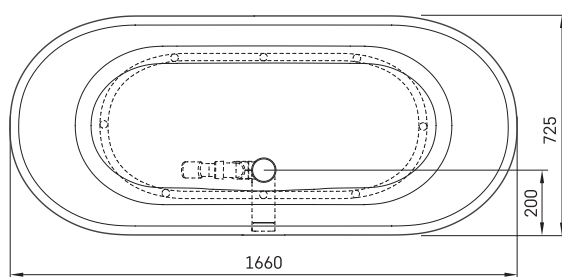

Deco Nudo

Informacje techniczne

Wymiary zewnętrzne: 1660 x 725 mm, h = 630 mm

Pojemność do przelewu: 240 l

Waga netto: 115 kg

Segment produktu: CORE

RYSUNKI TECHNICZNE

- LV Ieteicamā grīdas drenāžas zona
- LT kanalizācijas ievado montavimo grindyse zona
- EE Soovitustik põranda dreneazi asukoht
- EN Suggested floor drainage area
- RU Рекомендуемое место расположения дренажа в полу
- UA Зона підключення каналізації, що рекомендується
- PL Sugerowany obszar drenażu

- LV Pieļaujams garuma un platuma robežnovirzes: līdz 1 m +/-5mm, virs 1 m -5/+10mm
- LT Leistini gaminio dydžio nuokrypiai 1 m yra +/-5 mm, virš 1 m -5/+10 mm
- EE Mõõtmete lubatud viga pikkuses ja laiuses on 1 m puhul +/-5mm, üle 1 m -5/+10mm
- EN The tolerated error of dimensions for 1 m is +/-5mm, above 1 -5/+10mm
- RU Допустимые изменения границ длины и ширины до 1 м +/-5мм более 1 м -5/+10мм
- UA Можливі зміни довжини та ширини до 1 м +/-5 мм, більше 1 м -5/+10 мм
- PL Dopuszczalne tolerancje długości i szerokości wynoszą +/-5 mm dla wymiarów do 1 m i +/-10 mm dla wymiarów powyżej 1 m.