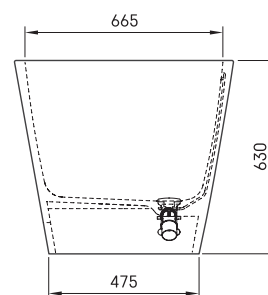

Deco Nudo

Informacje techniczne

Wymiary zewnętrzne: 1660 x 725 mm, h = 630 mm

Pojemność do przelewu: 240 l

Waga netto: 115 kg

Segment produktu: CORE

RYSUNKI TECHNICZNE

- LV Ieteicamā grīdas drenāžas zona
- LT kanalizācijas ievado montavimo grindyse zona
- EE Soovitustik põranda dreneazi asukoht
- EN Suggested floor drainage area
- RU Рекомендуемое место расположения дренажа в полу
- UA Зона підключення каналізації, що рекомендується
- PL Sugerowany obszar drenażu

- LV Pieļaujams garuma un platuma robežnovirzes: līdz 1 m +/-5mm, virs 1 m -5/+10mm
- LT Leistini gaminio dydžio nuokrypiai 1 m yra +/-5 mm, virš 1 m -5/+10 mm
- EE Mõõtmete lubatud viga pikkuses ja laiuses on 1 m puhul +/-5mm, üle 1 m -5/+10mm
- EN The tolerated error of dimensions for 1 m is +/-5mm, above 1 -5/+10mm
- RU Допустимые изменения границ длины и ширины до 1 м +/-5мм более 1 м -5/+10мм
- UA Можливі зміни довжини та ширини до 1 м +/-5 мм, більше 1 м -5/+10 мм
- PL Dopuszczalne tolerancje długości i szerokości wynoszą +/-5 mm dla wymiarów do 1 m i +/-10 mm dla wymiarów powyżej 1 m.