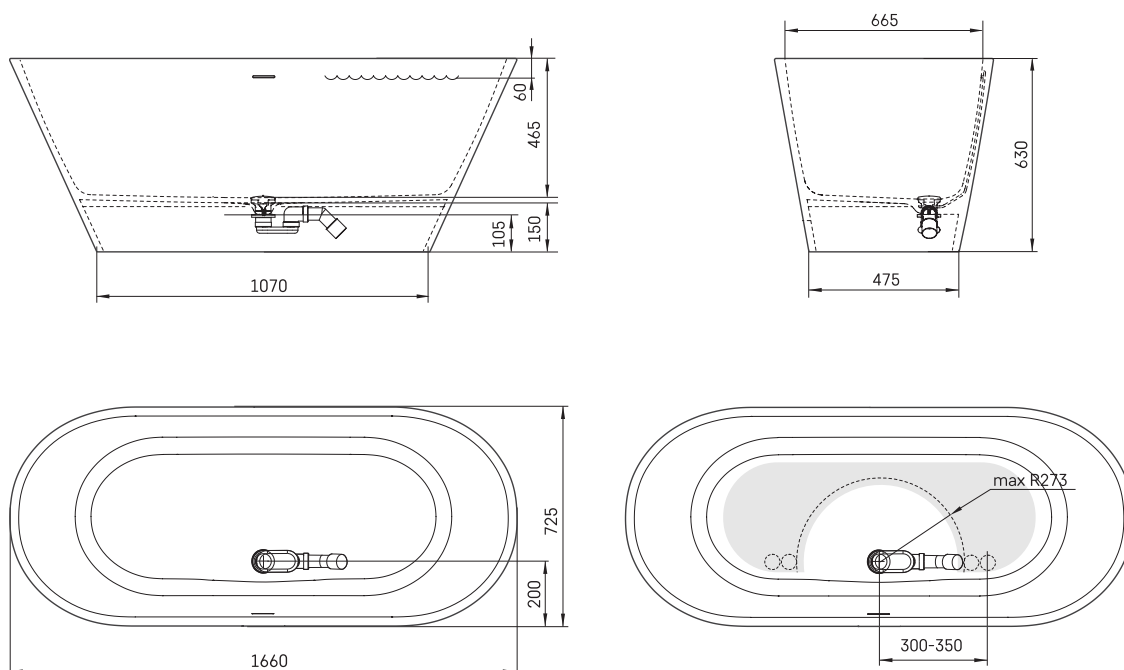

Deco Nudo

Informacje techniczne

Rozmiar: 1660 x 725 mm, h = 630 mm

Ważyc: 112 kg

Objętość: 240 l

RYSUNKI TECHNICZNE

- LV Ieteicamā grīdas drenāžas zona
- LT kanalizācijas ievado montavimo grindyse zona
- EE Soovitustlik põranda dreneaazi asukoht
- EN Suggested floor drainage area
- RU Рекомендуемое место расположения дренажа в полу
- UA Зона підключення каналізації, що рекомендується
- PL Sugerowany obszar дренаżu

- LV Pieļaujams garuma un platuma robežnovirzes: līdz 1 m +/-5mm, virs 1 m -5/+10mm
- LT Leistini gaminio dydžio nuokrypiai 1m yra +/-5 mm, virš 1 m -5/+10 mm
- EE Mõõtmete lubatud viga pikkuses ja laiuses on 1m puhul +/-5mm, üle 1m -5/+10mm
- EN The tolerated error of dimensions for 1m is +/-5mm, above 1 -5/+10mm
- RU Допустимые изменения границ длины и ширины до 1м +/-5мм более 1м -5/+10мм
- UA Можливі зміни довжини та ширини до 1м +/-5мм, більше 1м -5/+10мм
- PL Dopuszczalne tolerancje długości i szerokości wynoszą +/-5 mm dla wymiarów do 1 m i +5/-10 mm dla wymiarów powyżej 1 m.