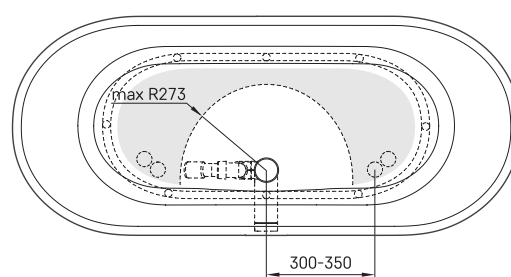

Deco Nudo

Informacje techniczne

Wymiary zewnętrzne: 1660 x 725 mm, h = 630 mm

Pojemność do przelewu: 240 l

Waga netto: 115 kg

Segment produktu: CORE

RYSUNKI TECHNICZNE

- LV Ieteicamā grīdas drenāžas zona
- LT kanalizācijas ievado montavimo grindyse zona
- EE Soovitustik põranda dreneazi asukoht
- EN Suggested floor drainage area
- RU Рекомендуемое место расположения дренажа в полу
- UA Зона підключення каналізації, що рекомендується
- PL Sugerowany obszar drenażu

- LV Pieļaujams garuma un platuma robežnovirzes: līdz 1 m +/-5mm, virs 1 m -5/+10mm
- LT Leistini gaminio dydžio nuokrypiai 1 m yra +/-5 mm, virš 1 m -5/+10 mm
- EE Mõõtmete lubatud viga pikkuses ja laiuses on 1 m puhul +/-5mm, üle 1 m -5/+10mm
- EN The tolerated error of dimensions for 1 m is +/-5mm, above 1 -5/+10mm
- RU Допустимые изменения границ длины и ширины до 1 м +/-5мм более 1 м -5/+10мм
- UA Можливі зміни довжини та ширини до 1 м +/-5 мм, більше 1 м -5/+10 мм
- PL Dopuszczalne tolerancje długości i szerokości wynoszą +/-5 mm dla wymiarów do 1 m i +/-10 mm dla wymiarów powyżej 1 m.