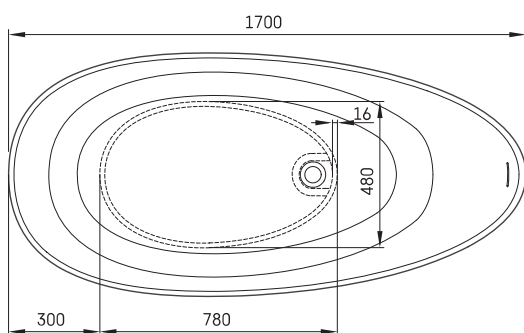

Bella Ovo

Informacje techniczne

Rozmiar: 1700 x 800 mm, h = 550 mm

Ważyc: 93 kg

Objętość: 275 l

RYSUNKI TECHNICZNE

- LV Ieteicamā grīdas drenāžas zona
- LT kanalizācijas ievado montavimo grindyse zona
- EE Soovitustlik põranda dreneaazi asukoht
- EN Suggested floor drainage area
- RU Рекомендуемое место расположения дренажа в полу
- UA Зона підключення каналізації, що рекомендується
- PL Sugerowany obszar дренаżu

- LV Pieļaujams garuma un platuma robežnovirzes: līdz 1 m +/-5mm, virs 1 m -5/+10mm
- LT Leistini gaminio dydžio nuokrypiai 1m yra +/-5 mm, virš 1 m -5/+10 mm
- EE Mõõtmete lubatud viga pikkuses ja laiuses on 1m puhul +/-5mm, üle 1m -5/+10mm
- EN The tolerated error of dimensions for 1m is +/-5mm, above 1 -5/+10mm
- RU Допустимые изменения границ длины и ширины до 1м +/-5мм более 1м -5/+10мм
- UA Можливі зміни довжини та ширини до 1м +/-5мм, більше 1м -5/+10мм
- PL Dopuszczalne tolerancje długości i szerokości wynoszą +/-5 mm dla wymiarów do 1 m i +5/-10 mm dla wymiarów powyżej 1 m.