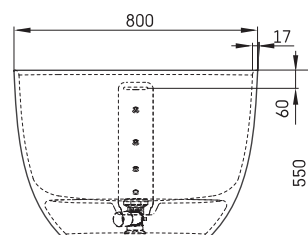

Bella Ovo

Informacje techniczne

Rozmiar: 1700 x 800 mm, h = 550 mm

Ważyc: 93 kg

Objętość: 275 l

RYSUNKI TECHNICZNE

- LV Ieteicamā grīdas drenāžas zona
- LT kanalizācijas ievado montavimo grindyse zona
- EE Soovitustlik põranda dreenaazi asukoht
- EN Suggested floor drainage area
- RU Рекомендуемое место расположения дренажа в полу
- UA Зона підключення каналізації, що рекомендується
- PL Sugerowany obszar drenażu

- LV Pieļaujams garuma un platuma robežnovirzes: līdz 1 m +/-5mm, virs 1 m -5/+10mm
- LT Leistini gaminio dydžio nuokrypiai 1m yra +/-5 mm, virš 1 m -5/+10 mm
- EE Mõõtmete lubatud viga pikkuses ja laiuses on 1m puhul +/-5mm, üle 1m -5/+10mm
- EN The tolerated error of dimensions for 1m is +/-5mm, above 1 -5/+10mm
- RU Допустимые изменения границ длины и ширины до 1м +/-5мм более 1м -5/+10мм
- UA Можливі зміни довжини та ширини до 1 м +/-5 мм, більше 1 м -5/+10 мм
- PL Dopuszczalne tolerancje długości i szerokości wynoszą +/-5 mm dla wymiarów do 1 m i +5/-10 mm dla wymiarów powyżej 1 m.