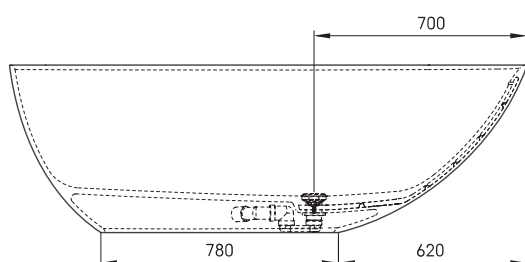

Bella Ovo

Informacje techniczne

Rozmiar: 1700 x 800 mm, h = 550 mm

Ważyc: 93 kg

Objętość: 275 l

RYSUNKI TECHNICZNE

- LV Ieteicamā grīdas drenāžas zona
- LT kanalizācijas ievado montavimo grindyse zona
- EE Soovitustlik põranda dreenaazi asukoht
- EN Suggested floor drainage area
- RU Рекомендуемое место расположения дренажа в полу
- UA Зона підключення каналізації, що рекомендується
- PL Sugerowany obszar drenażu

- LV Pieļaujams garuma un platuma robežnovirzes: līdz 1 m +/-5mm, virs 1 m -5/+10mm
- LT Leistini gaminio dydžio nuokrypiai 1m yra +/-5 mm, virš 1 m -5/+10 mm
- EE Mõõtmete lubatud viga pikkuses ja laiuses on 1m puhul +/-5mm, üle 1m -5/+10mm
- EN The tolerated error of dimensions for 1m is +/-5mm, above 1 -5/+10mm
- RU Допустимые изменения границ длины и ширины до 1м +/-5мм более 1м -5/+10мм
- UA Можливі зміни довжини та ширини до 1 м +/-5 мм, більше 1 м -5/+10 мм
- PL Dopuszczalne tolerancje długości i szerokości wynoszą +/-5 mm dla wymiarów do 1 m i +5/-10 mm dla wymiarów powyżej 1 m.