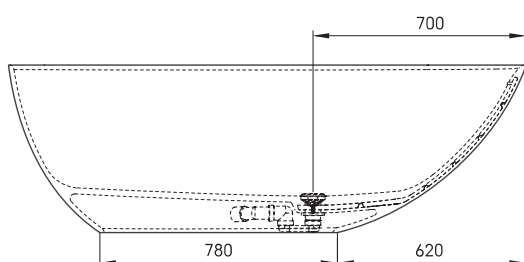

Bella Ovo

Informacje techniczne

Rozmiar: 1700 x 800 mm, h = 550 mm

Ważyc: 93 kg

Objętość: 275 l

RYSUNKI TECHNICZNE

- LV Ieteicamā grīdas drenāžas zona
- LT kanalizācijas ievado montavimo grindyse zona
- EE Soovitustlik põranda dreneaazi asukoht
- EN Suggested floor drainage area
- RU Рекомендуемое место расположения дренажа в полу
- UA Зона підключення каналізації, що рекомендується
- PL Sugerowany obszar дренаżu

- LV Pieļaujams garuma un platuma robežnovirzes: līdz 1 m +/-5mm, virs 1 m -5/+10mm
- LT Leistini gaminio dydžio nuokrypiai 1m yra +/-5 mm, virš 1 m -5/+10 mm
- EE Mõõtmete lubatud viga pikkuses ja laiuses on 1m puhul +/-5mm, üle 1m -5/+10mm
- EN The tolerated error of dimensions for 1m is +/-5mm, above 1 -5/+10mm
- RU Допустимые изменения границ длины и ширины до 1м +/-5мм более 1м -5/+10мм
- UA Можливі зміни довжини та ширини до 1м +/-5мм, більше 1м -5/+10мм
- PL Dopuszczalne tolerancje długości i szerokości wynoszą +/-5 mm dla wymiarów do 1 m i +5/-10 mm dla wymiarów powyżej 1 m.