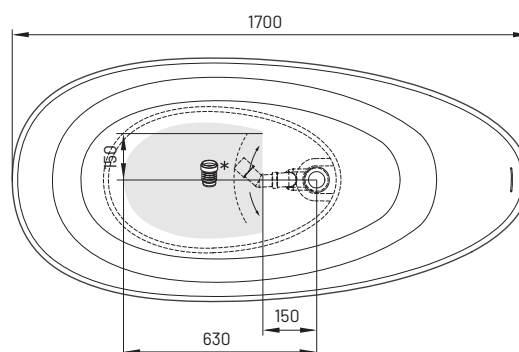

Bella Ovo

Informacje techniczne

Rozmiar: 1700 x 800 mm, h = 550 mm

Ważyc: 93 kg

Objętość: 275 l

RYSUNKI TECHNICZNE

- LV Ieteicamā grīdas drenāžas zona
- LT kanalizācijas ievado montavimo grindyse zona
- EE Soovitustlik põranda dreneaazi asukoht
- EN Suggested floor drainage area
- RU Рекомендуемое место расположения дренажа в полу
- UA Зона підключення каналізації, що рекомендується
- PL Sugerowany obszar дренаżu

- LV Pieļaujams garuma un platuma robežnovirzes: līdz 1 m +/-5mm, virs 1 m -5/+10mm
- LT Leistini gaminio dydžio nuokrypiai 1m yra +/-5 mm, virš 1 m -5/+10 mm
- EE Mõõtmete lubatud viga pikkuses ja laiuses on 1m puhul +/-5mm, üle 1m -5/+10mm
- EN The tolerated error of dimensions for 1m is +/-5mm, above 1 -5/+10mm
- RU Допустимые изменения границ длины и ширины до 1м +/-5мм более 1м -5/+10мм
- UA Можливі зміни довжини та ширини до 1м +/-5мм, більше 1м -5/+10мм
- PL Dopuszczalne tolerancje długości i szerokości wynoszą +/-5 mm dla wymiarów do 1 m i +5/-10 mm dla wymiarów powyżej 1 m.