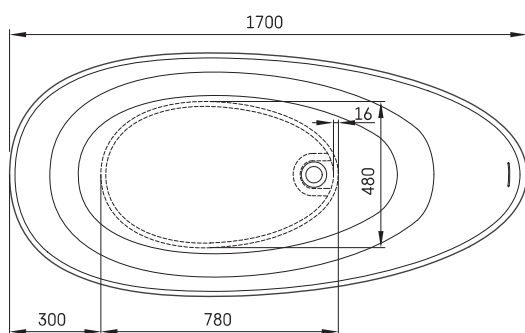

Bella Ovo

Informacje techniczne

Rozmiar: 1700 x 800 mm, h = 550 mm

Ważyc: 93 kg

Objętość: 275 l

RYSUNKI TECHNICZNE

- LV Ieteicamā grīdas drenāžas zona
- LT kanalizācijas ievado montavimo grindyse zona
- EE Soovitustlik põranda dreenaazi asukoht
- EN Suggested floor drainage area
- RU Рекомендуемое место расположения дренажа в полу
- UA Зона підключення каналізації, що рекомендується
- PL Sugerowany obszar drenażu

- LV Pieļaujams garuma un platuma robežnovirzes: līdz 1 m +/-5mm, virs 1 m -5/+10mm
- LT Leistini gaminio dydžio nuokrypiai 1m yra +/-5 mm, virš 1 m -5/+10 mm
- EE Mõõtmete lubatud viga pikkuses ja laiuses on 1m puhul +/-5mm, üle 1m -5/+10mm
- EN The tolerated error of dimensions for 1m is +/-5mm, above 1 -5/+10mm
- RU Допустимые изменения границ длины и ширины до 1м +/-5мм более 1м -5/+10мм
- UA Можливі зміни довжини та ширини до 1 м +/-5 мм, більше 1 м -5/+10 мм
- PL Dopuszczalne tolerancje długości i szerokości wynoszą +/-5 mm dla wymiarów do 1 m i +5/-10 mm dla wymiarów powyżej 1 m.