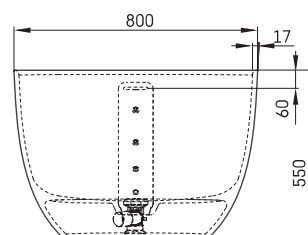

Bella Ovo

Informacje techniczne

Rozmiar: 1700 x 800 mm, h = 550 mm

Ważyc: 93 kg

Objętość: 275 l

RYSUNKI TECHNICZNE

- LV Ieteicamā grīdas drenāžas zona
- LT kanalizācijas ievado montavimo grindyse zona
- EE Soovitustlik põranda dreneaazi asukoht
- EN Suggested floor drainage area
- RU Рекомендуемое место расположения дренажа в полу
- UA Зона підключення каналізації, що рекомендується
- PL Sugerowany obszar дренаżu

- LV Pieļaujams garuma un platuma robežnovirzes: līdz 1 m +/-5mm, virs 1 m -5/+10mm
- LT Leistini gaminio dydžio nuokrypiai 1m yra +/-5 mm, virš 1 m -5/+10 mm
- EE Mõõtmete lubatud viga pikkuses ja laiuses on 1m puhul +/-5mm, üle 1m -5/+10mm
- EN The tolerated error of dimensions for 1m is +/-5mm, above 1 -5/+10mm
- RU Допустимые изменения границ длины и ширины до 1м +/-5мм более 1м -5/+10мм
- UA Можливі зміни довжини та ширини до 1м +/-5мм, більше 1м -5/+10мм
- PL Dopuszczalne tolerancje długości i szerokości wynoszą +/-5 mm dla wymiarów do 1 m i +5/-10 mm dla wymiarów powyżej 1 m.