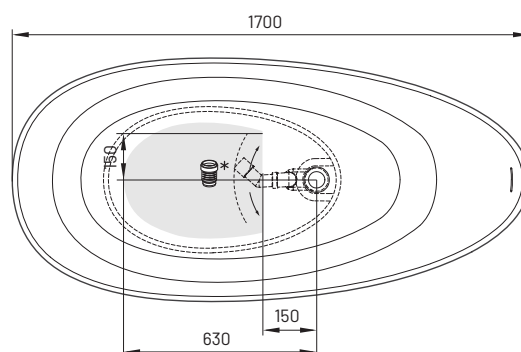

Bella Ovo

Informacje techniczne

Rozmiar: 1700 x 800 mm, h = 550 mm

Ważyc: 93 kg

Objętość: 275 l

RYSUNKI TECHNICZNE

- LV Ieteicamā grīdas drenāžas zona
- LT kanalizācijas ievado montavimo grindyse zona
- EE Soovitustlik põranda dreenaazi asukoht
- EN Suggested floor drainage area
- RU Рекомендуемое место расположения дренажа в полу
- UA Зона підключення каналізації, що рекомендується
- PL Sugerowany obszar drenażu

- LV Pieļaujams garuma un platuma robežnovirzes: līdz 1 m +/-5mm, virs 1 m -5/+10mm
- LT Leistini gaminio dydžio nuokrypiai 1m yra +/-5 mm, virš 1 m -5/+10 mm
- EE Mõõtmete lubatud viga pikkuses ja laiuses on 1m puhul +/-5mm, üle 1m -5/+10mm
- EN The tolerated error of dimensions for 1m is +/-5mm, above 1 -5/+10mm
- RU Допустимые изменения границ длины и ширины до 1м +/-5мм более 1м -5/+10мм
- UA Можливі зміни довжини та ширини до 1 м +/-5 мм, більше 1 м -5/+10 мм
- PL Dopuszczalne tolerancje długości i szerokości wynoszą +/-5 mm dla wymiarów do 1 m i +5/-10 mm dla wymiarów powyżej 1 m.