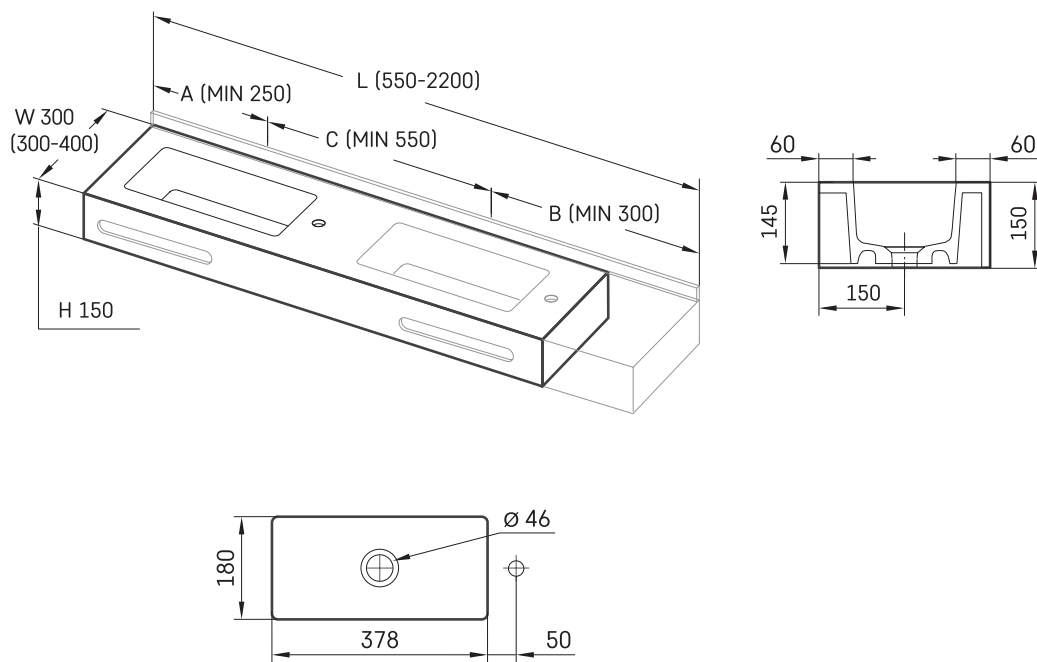

Stretto MTM

Informacje techniczne

Rozmiar: 500 x 300 mm, h = 150 mm

Rozmiar: 500 x 300 mm, h = 150 mm

RYSUNKI TECHNICZNE

Ūnijas iela 12a,
Rīga, Latvija

Zobacz produkt: