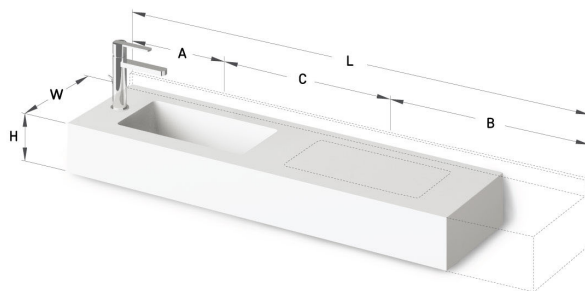

Stretto MTM

Informacje techniczne

Rozmiar: 500 x 300 mm, h = 150 mm

Rozmiar: 500 x 300 mm, h = 150 mm

RYSUNKI TECHNICZNE

Ūnijas iela 12a,
Rīga, Latvija

Zobacz produkt: