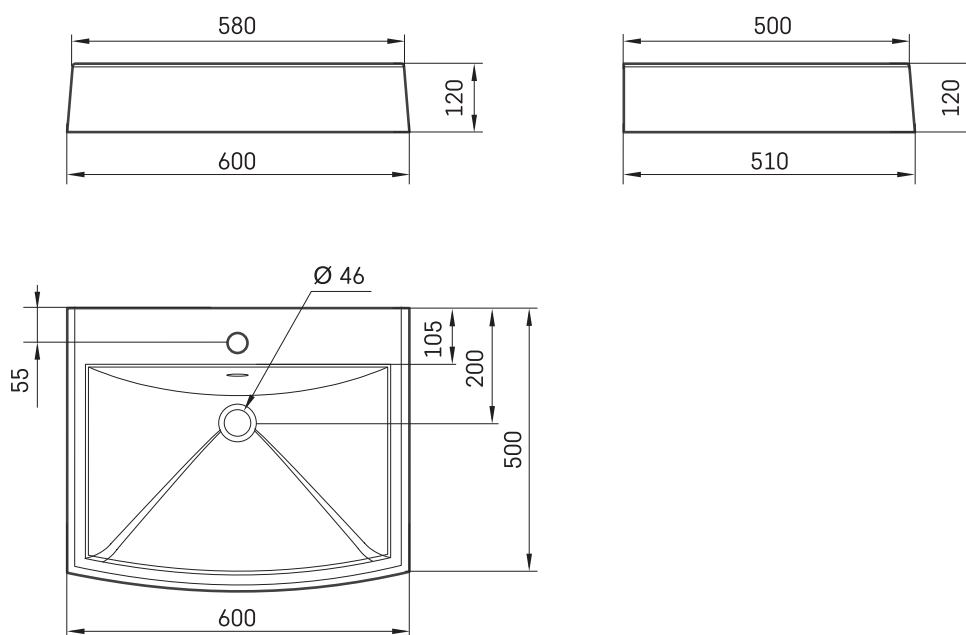

RYSUNKI TECHNICZNE