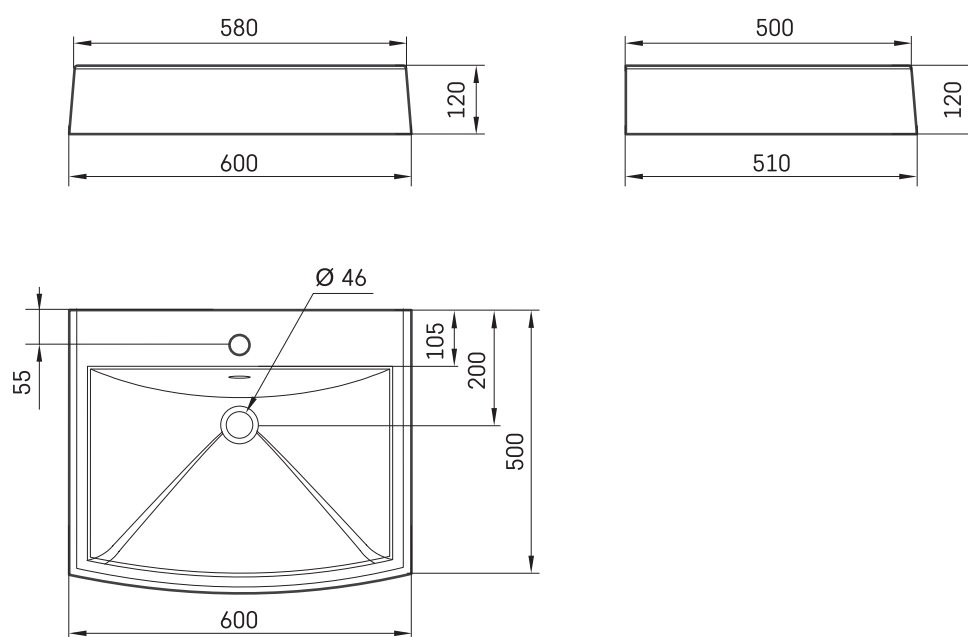

Step

Informacje techniczne

Rozmiar: 600 x 500 mm, h = 120 mm

Ważość: 19 kg

Opcjonalny:

Wsporniki, 2 szt., białe: IZKTR/00

RYSUNKI TECHNICZNE

Zobacz produkt: