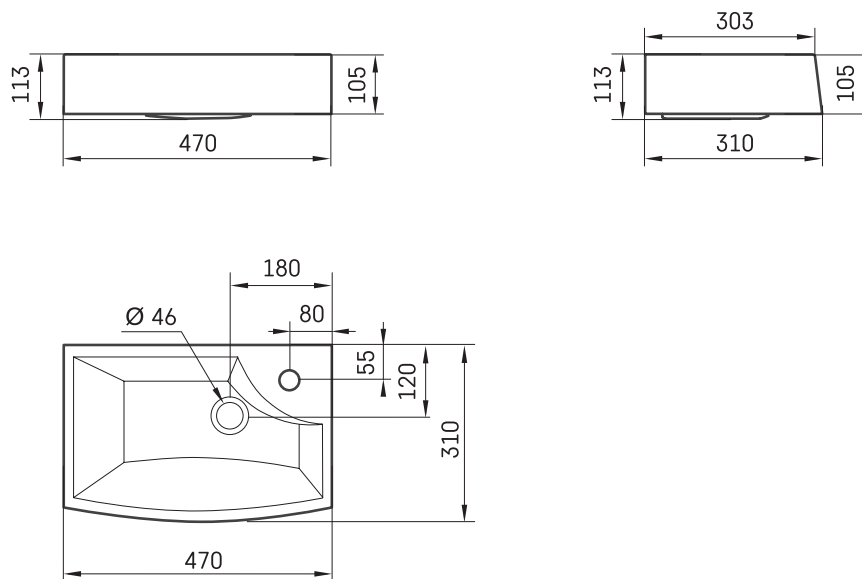

RYSUNKI TECHNICZNE