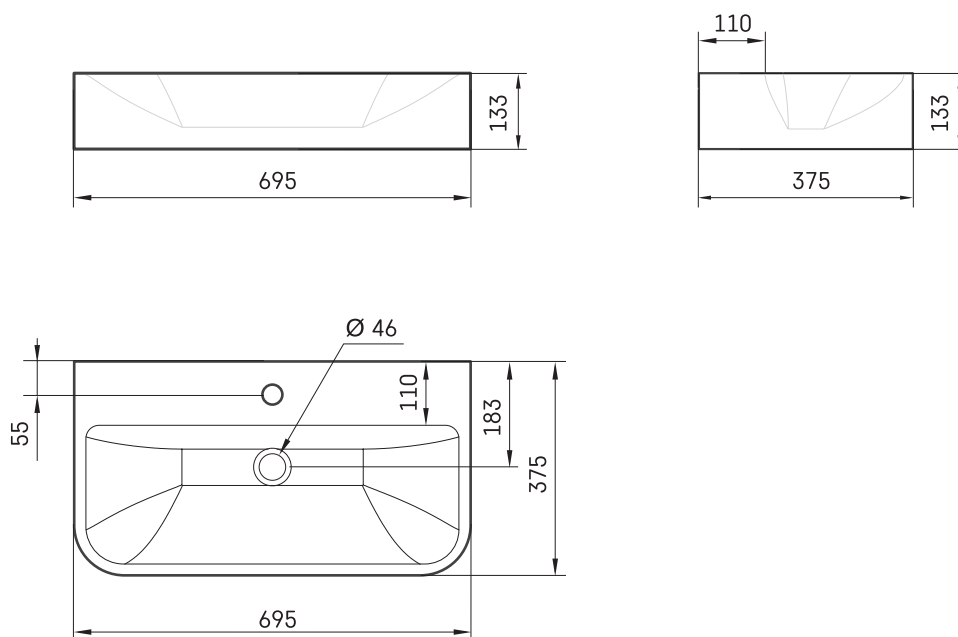

Samba 70

Informacje techniczne

Wymiary zewnętrzne: 695 x 375 mm, h = 133 mm

Waga netto: 13 kg

Opcjonalnie :

Wsporniki, 2 szt., białe: IZKSA/00

RYSUNKI TECHNICZNE

Zobacz produkt: