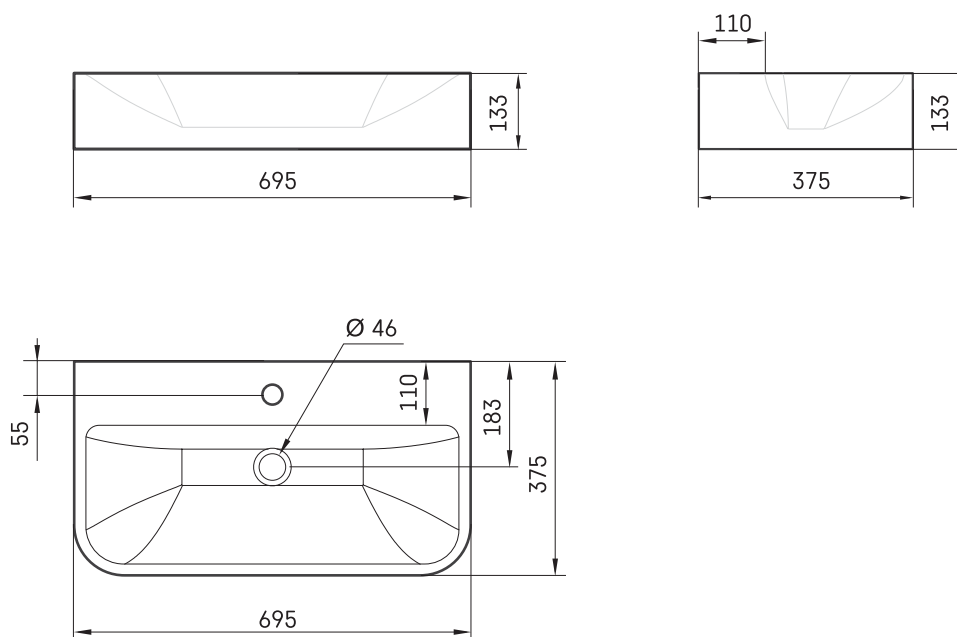

RYSUNKI TECHNICZNE