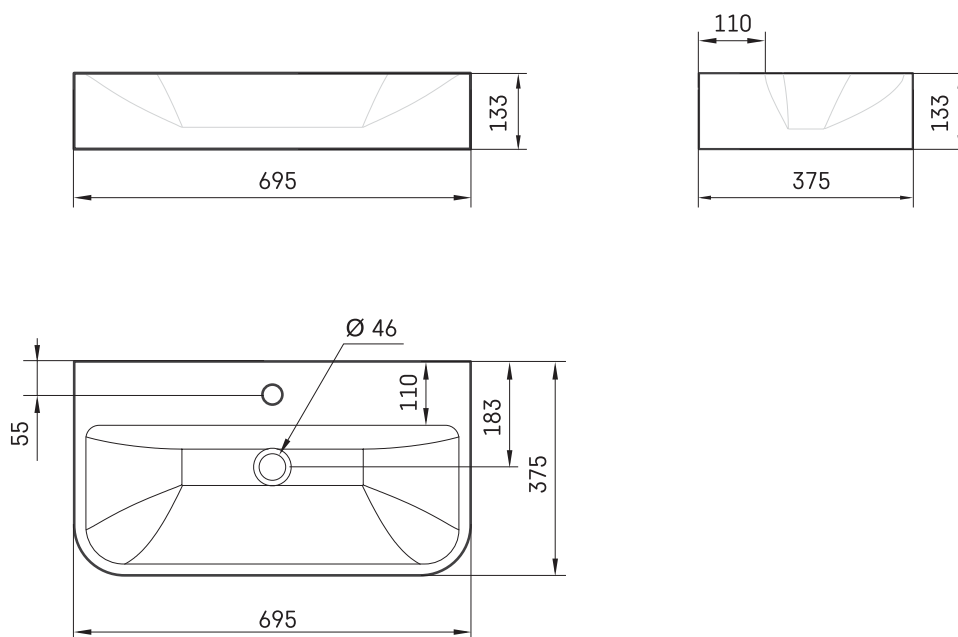

Samba 70

Informacje techniczne

Rozmiar: 695 x 375 mm, h = 133 mm

Ważość: 13 kg

Opcjonalny:

Wsporniki, 2 szt., białe: IZKSA/00

RYSUNKI TECHNICZNE

Zobacz produkt: