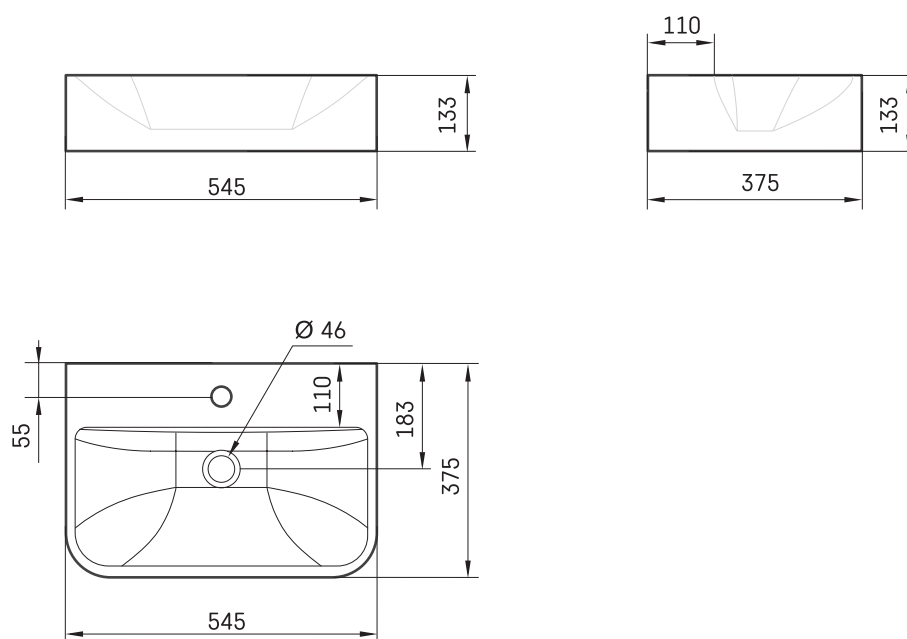

Samba 55

Informacje techniczne

Rozmiar: 545 x 375 mm, h = 133 mm

Ważość: 11 kg

Opcjonalny:

Wsporniki, 2 szt., białe: IZKSA/00

RYSUNKI TECHNICZNE

Zobacz produkt: