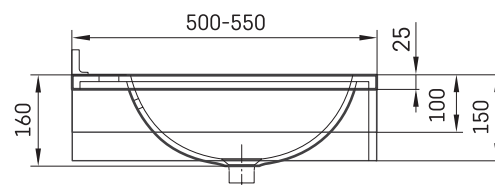

Round MTM

Informacje techniczne

Rozmiar: 500 x 500-550 mm, h = 25-150 mm

RYSUNKI TECHNICZNE

Ūnijas iela 12a,
Rīga, Latvija

Zobacz produkt:

Ūnijas iela 12a,
Rīga, Latvija

Zobacz produkt: