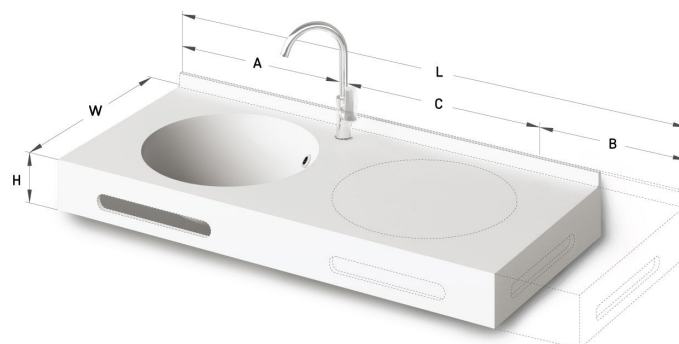

Round MTM

Informacje techniczne

Rozmiar: 500 x 500-550 mm, h = 25-150 mm

RYSUNKI TECHNICZNE

Ūnijas iela 12a,
Rīga, Latvija

Zobacz produkt:

Ūnijas iela 12a,
Rīga, Latvija

Zobacz produkt: