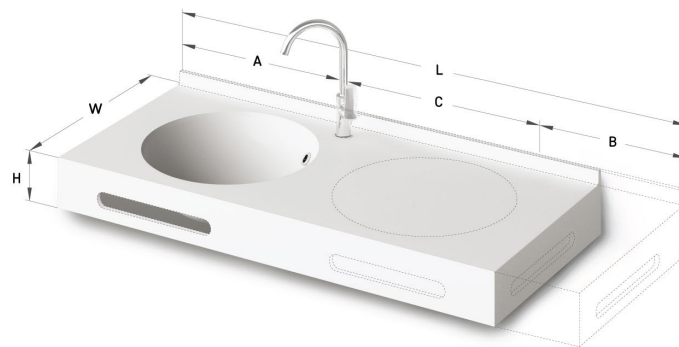

Round MTM

Informacje techniczne

Rozmiar: 500 x 500 mm, h = 25 mm

RYSUNKI TECHNICZNE

Ūnijas iela 12a,
Rīga, Latvija

Zobacz produkt:

Ūnijas iela 12a,
Rīga, Latvija

Zobacz produkt: