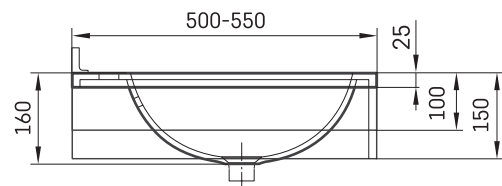

Round MTM

Informacje techniczne

Rozmiar: 500 x 500 mm, h = 25 mm

RYSUNKI TECHNICZNE

Ūnijas iela 12a,
Rīga, Latvija

Zobacz produkt:

Ūnijas iela 12a,
Rīga, Latvija

Zobacz produkt: