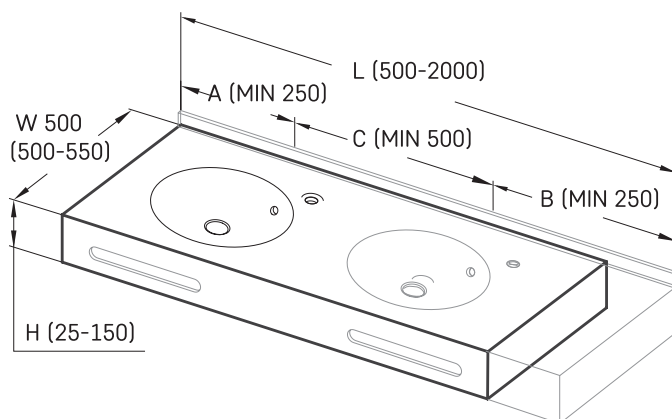

Round MTM

Informacje techniczne

Rozmiar: 500 x 500-550 mm, h = 25-150 mm

RYSUNKI TECHNICZNE

Ūnijas iela 12a,
Rīga, Latvija

Zobacz produkt:

Ūnijas iela 12a,
Rīga, Latvija

Zobacz produkt: