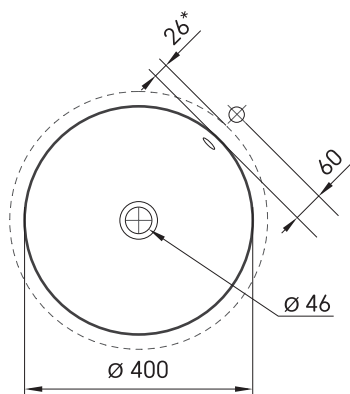

Round MTM

Informacje techniczne

Rozmiar: 500 x 500-550 mm, h = 25-150 mm

RYSUNKI TECHNICZNE

Ūnijas iela 12a,
Rīga, Latvija

Zobacz produkt:

Ūnijas iela 12a,
Rīga, Latvija

Zobacz produkt: