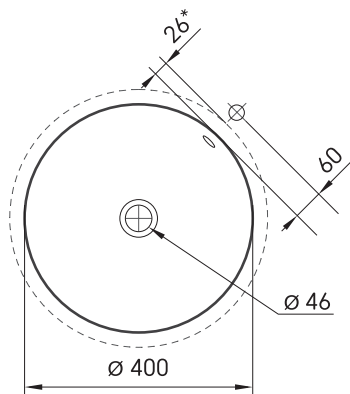

Round MTM

Informacje techniczne

Rozmiar: 500 x 500 mm, h = 25 mm

RYSUNKI TECHNICZNE

Ūnijas iela 12a,
Rīga, Latvija

Zobacz produkt:

Ūnijas iela 12a,
Rīga, Latvija

Zobacz produkt: