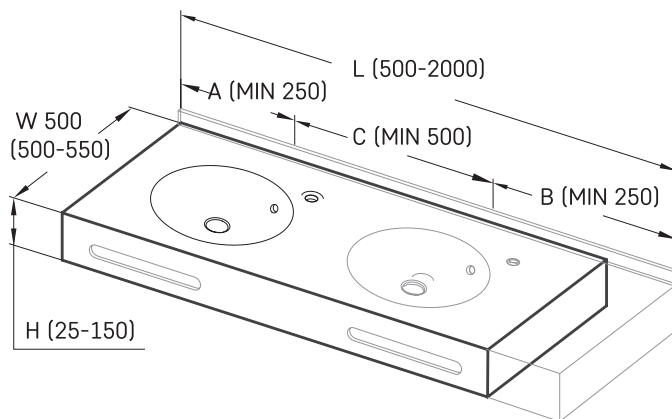

Round MTM

Informacje techniczne

Rozmiar: 500 x 500 mm, h = 25 mm

RYSUNKI TECHNICZNE

Ūnijas iela 12a,
Rīga, Latvija

Zobacz produkt:

Ūnijas iela 12a,
Rīga, Latvija

Zobacz produkt: