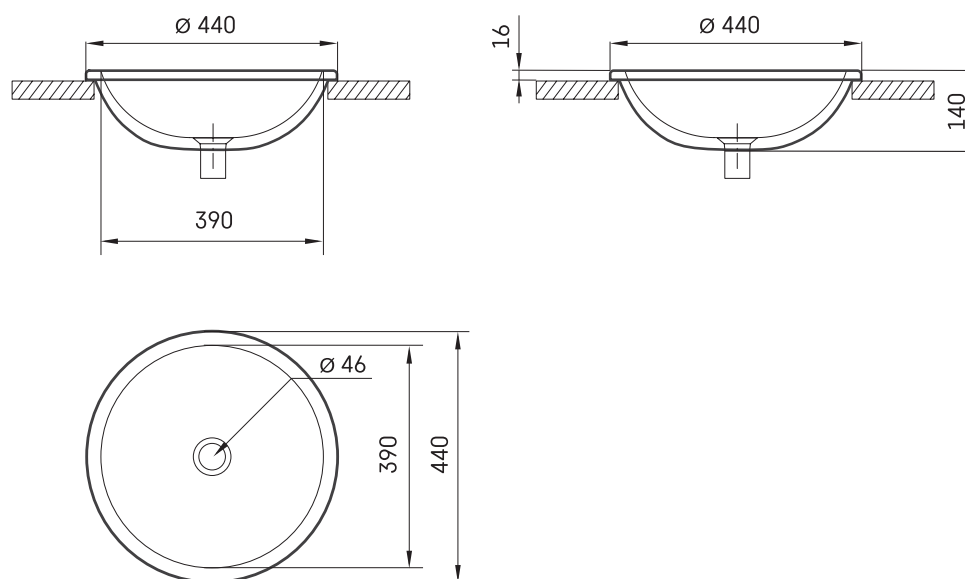

Round In

Informacje techniczne

Wymiary zewnętrzne: \varnothing 440 mm, h = 140 mm

Waga netto: Brak danych

Opcjonalnie :

Kielich odpływu, nakładka barwiona w masie:
DEIZSNOP/xx

RYSUNKI TECHNICZNE

Zobacz produkt: