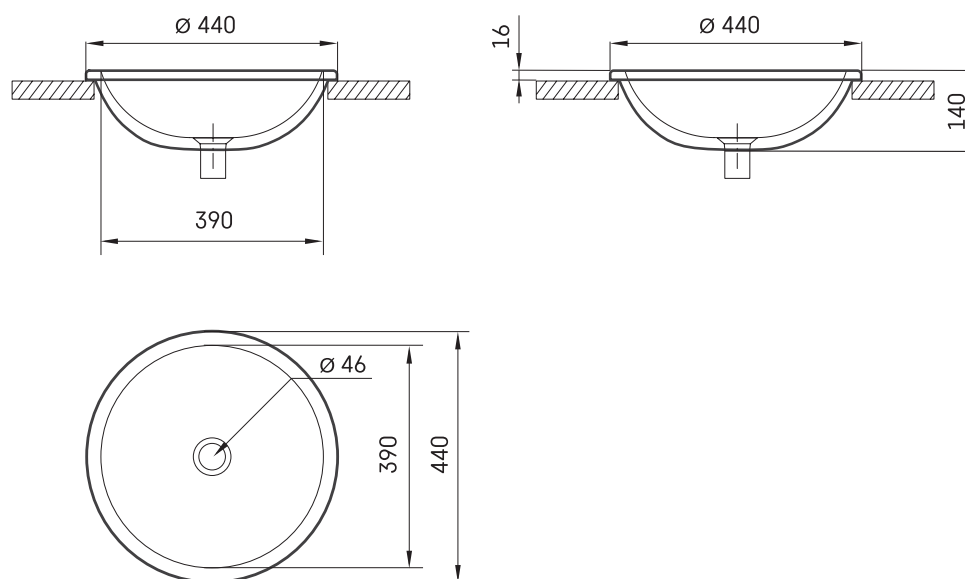

RYSUNKI TECHNICZNE