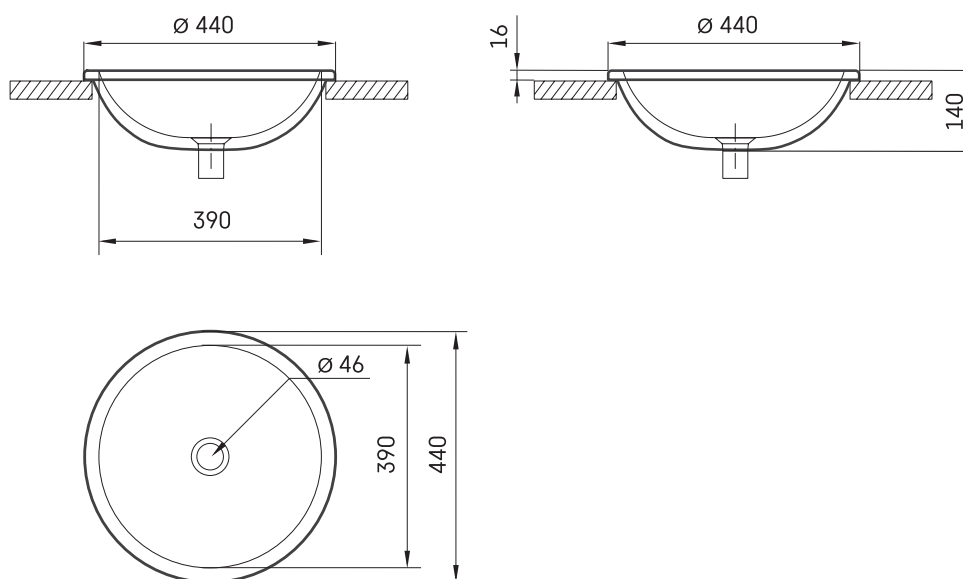

RYSUNKI TECHNICZNE