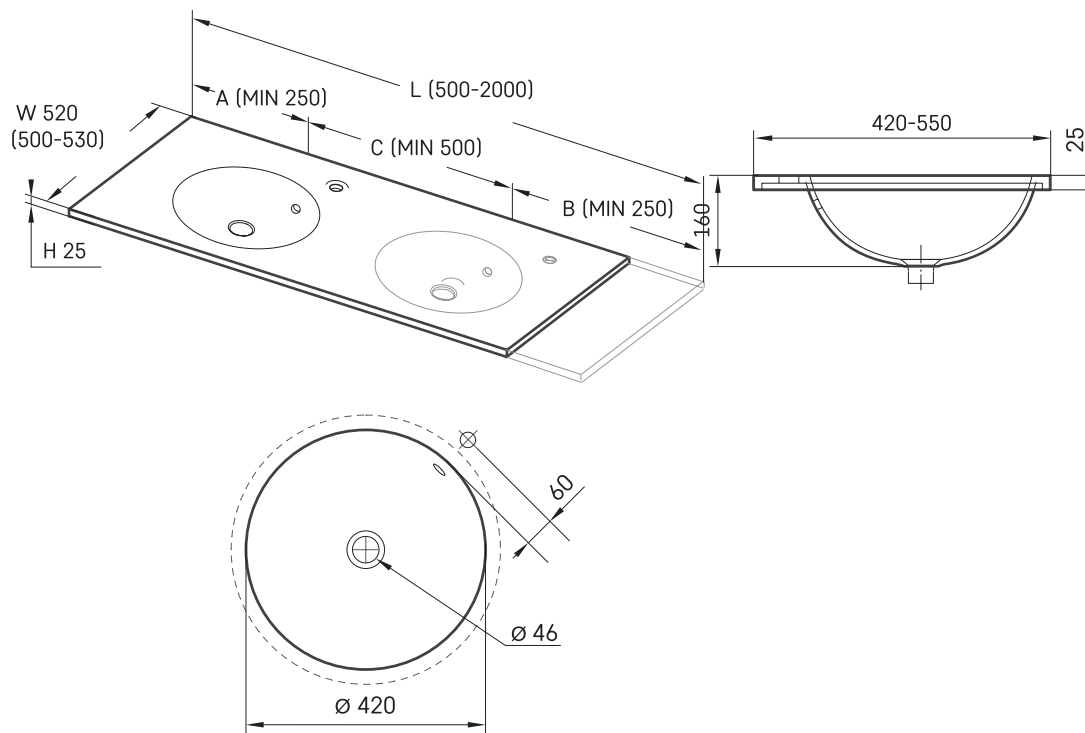

Round MTM CS

Informacje techniczne

Rozmiar: 500 x 500-530 mm, h = 25 mm

Opcjonalny:

Wsporniki 480 mm: IZKSS480GB1/00

RYSUNKI TECHNICZNE

Zobacz produkt:

Ūnijas iela 12a,
Rīga, Latvija