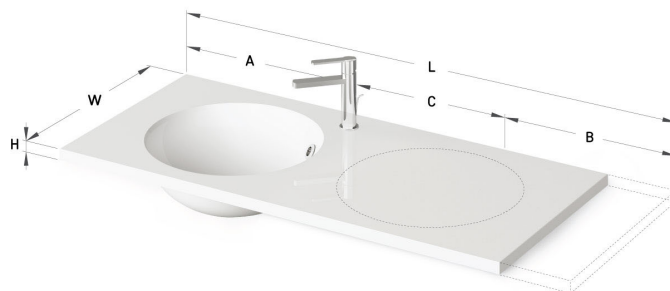

Round MTM CS

Informacje techniczne

Rozmiar: 500 x 500-530 mm, h = 25 mm

Opcjonalny:

Wsporniki 480 mm: IZKSS480GB1/00

RYSUNKI TECHNICZNE

Zobacz produkt:

Ūnijas iela 12a,
Rīga, Latvija