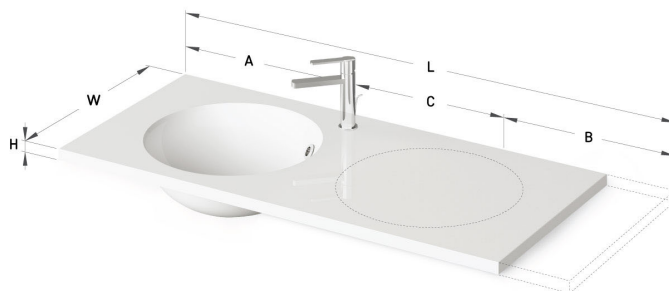

Round MTM CS

Informacje techniczne

Rozmiar: 500 x 500 mm, h = 25 mm

Opcjonalny:

Wsporniki 480 mm: IZKSS480GB1/00

RYSUNKI TECHNICZNE

Zobacz produkt:

Ūnijas iela 12a,
Rīga, Latvija