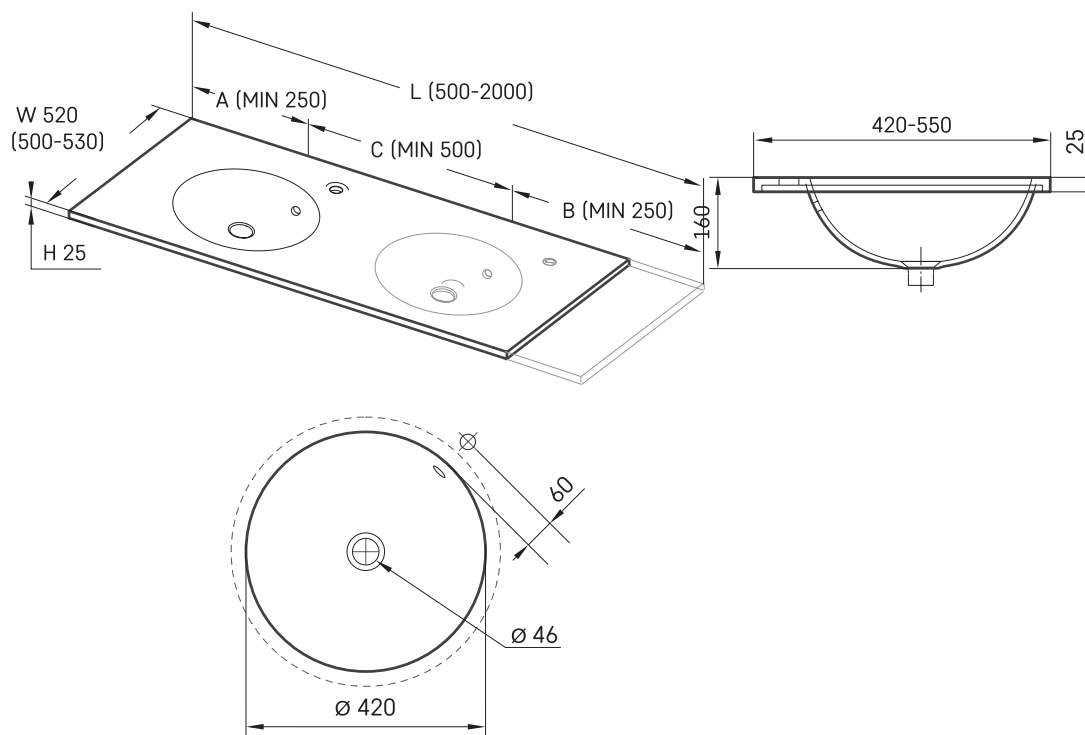

Round MTM CS

Informacje techniczne

Rozmiar: 500 x 500 mm, h = 25 mm

Opcjonalny:

Wsporniki 480 mm: IZKSS480GB1/00

RYSUNKI TECHNICZNE

Zobacz produkt:

Ūnijas iela 12a,
Rīga, Latvija