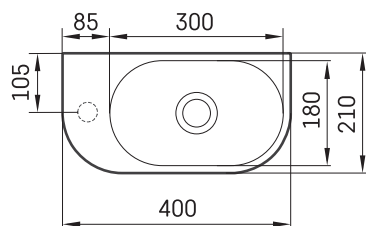

RE D

Informacje techniczne

Wymiary zewnętrzne: 400 x 210 mm, h = 140 mm

Waga netto: 6.5 kg

Opcjonalnie :

Otwarty spust umywalkowy z maskownicą SILKSTONE®:
DEIZSNOP/00

RYSUNKI TECHNICZNE

Zobacz produkt: