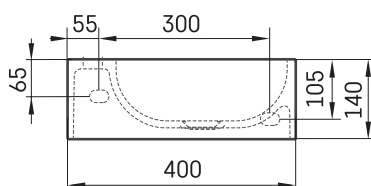

RE D

Informacje techniczne

Wymiary zewnętrzne: 400 x 210 mm, h = 140 mm

Waga netto: 6.5 kg

Opcjonalnie :

Otwarty spust umywalkowy z maskownicą SILKSTONE®:
DEIZSNOP/00

RYSUNKI TECHNICZNE

Zobacz produkt: