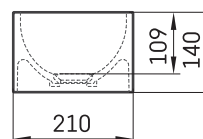

RE D

Informacje techniczne

Wymiary zewnętrzne: 400 x 210 mm, h = 140 mm

Waga netto: 6.5 kg

Opcjonalnie :

Otwarty spust umywalkowy z maskownicą SILKSTONE®:
DEIZSNOP/00

RYSUNKI TECHNICZNE

Zobacz produkt: