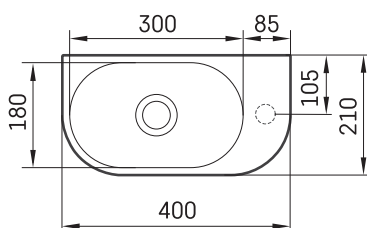

RE A

Informacje techniczne

Wymiary zewnętrzne: 400 x 210 mm, h = 140 mm

Waga netto: 6.5 kg

Opcjonalnie :

Otwarty spust umywalkowy z maskownicą SILKSTONE®:
DEIZSNOP/00

RYSUNKI TECHNICZNE

Zobacz produkt: