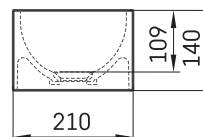

RE A

Informacje techniczne

Wymiary zewnętrzne: 400 x 210 mm, h = 140 mm

Waga netto: 6.5 kg

Opcjonalnie :

Otwarty spust umywalkowy z maskownicą SILKSTONE®:
DEIZSNOP/00

RYSUNKI TECHNICZNE

Zobacz produkt: