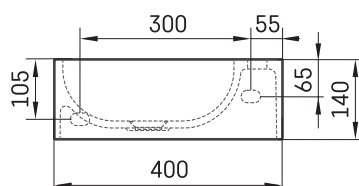

RE A

Informacje techniczne

Wymiary zewnętrzne: 400 x 210 mm, h = 140 mm

Waga netto: 6.5 kg

Opcjonalnie :

Otwarty spust umywalkowy z maskownicą SILKSTONE®:
DEIZSNOP/00

RYSUNKI TECHNICZNE

Zobacz produkt: