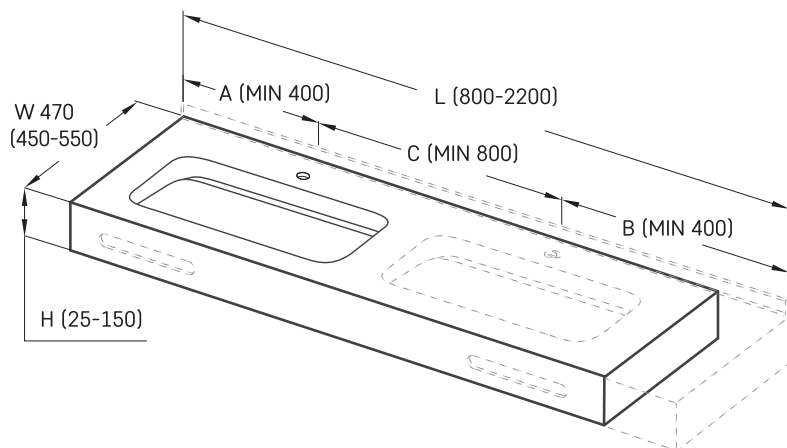

RYSUNKI TECHNICZNE

Ūnijas iela 12a,
Rīga, Latvija

Zobacz produkt: