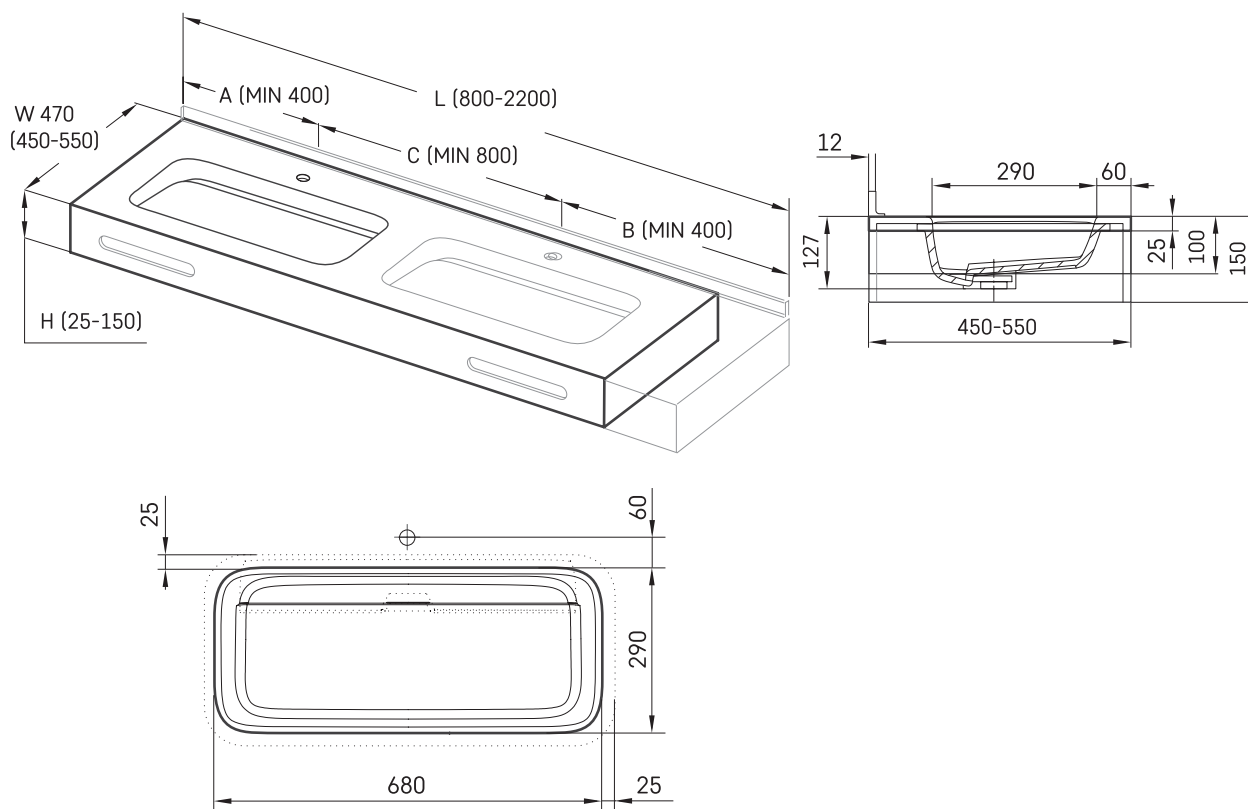

Quadro MTM

Informacje techniczne

Rozmiar: 800 x 450 mm, h = 25 mm

RYSUNKI TECHNICZNE

Ūnijas iela 12a,
Rīga, Latvija

Zobacz produkt: