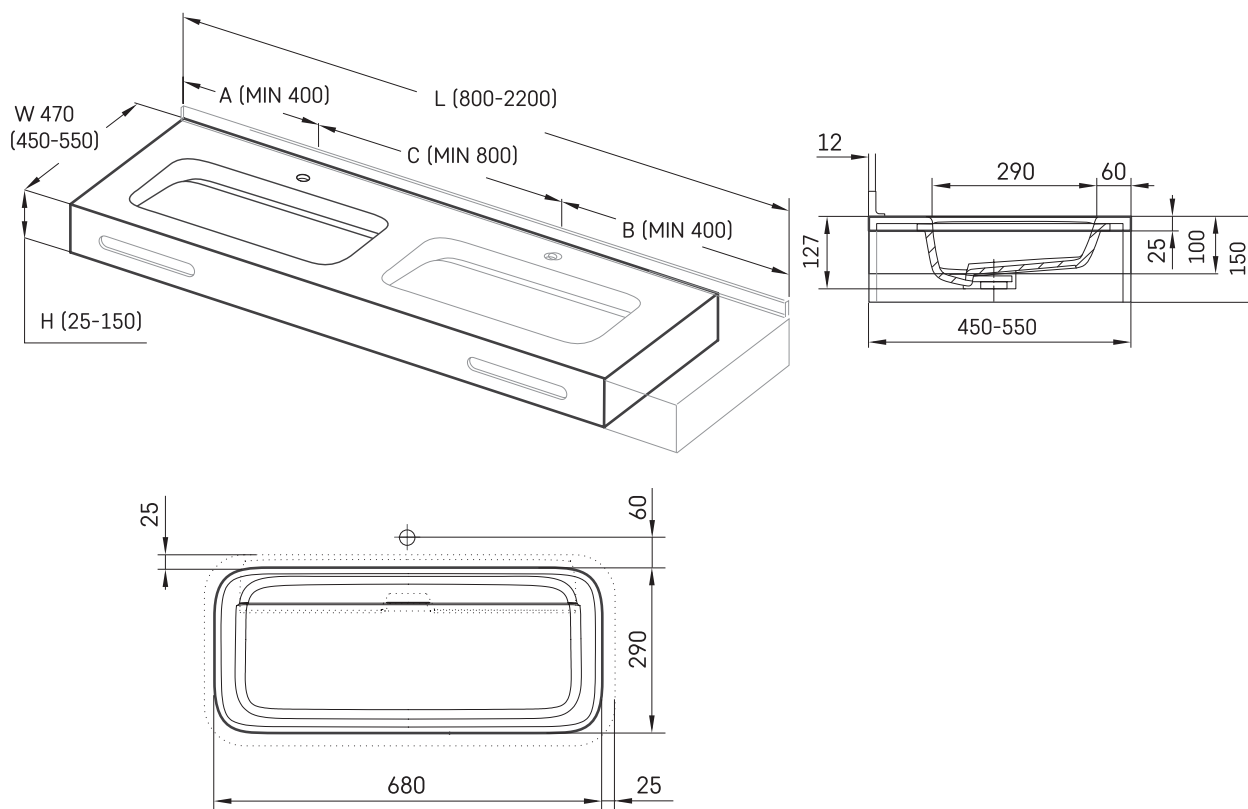

RYSUNKI TECHNICZNE

Ūnijas iela 12a,
Rīga, Latvija

Zobacz produkt: