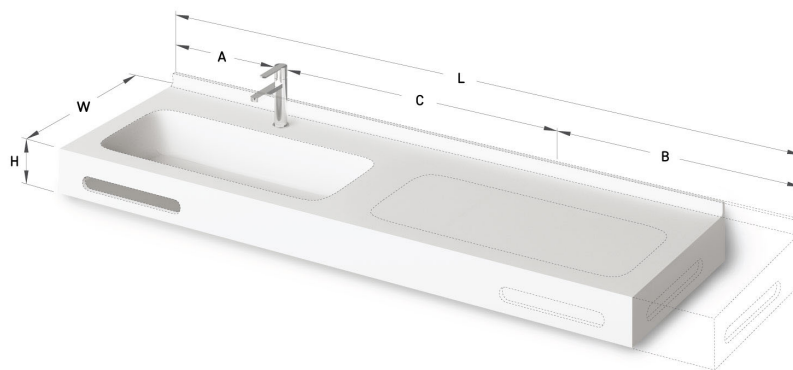

# Quadro MTM

## Informacje techniczne

Wymiary zewnętrzne: 800-2200 x 450-550 mm, h = 25-150 mm