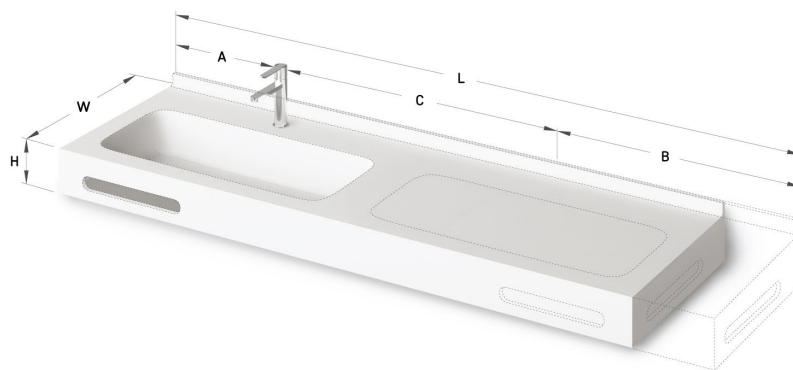

Quadro MTM

Informacje techniczne

Rozmiar: 800 x 450 mm, h = 25 mm

RYSUNKI TECHNICZNE

Ūnijas iela 12a,
Rīga, Latvija

Zobacz produkt: