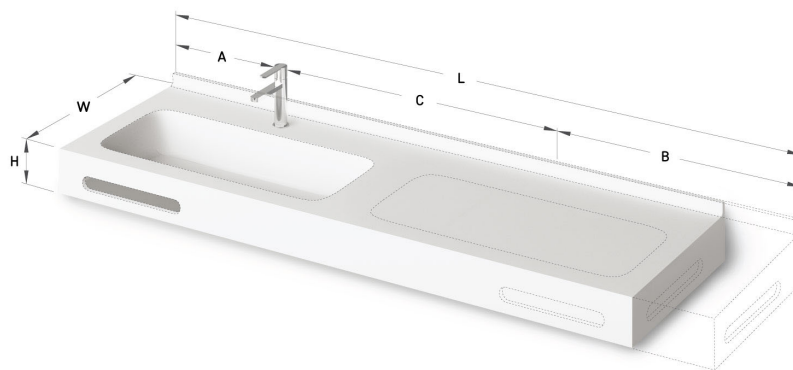

# Quadro MTM

## Informacje techniczne

Rozmiar: 800 x 450-550 mm, h = 25-150 mm