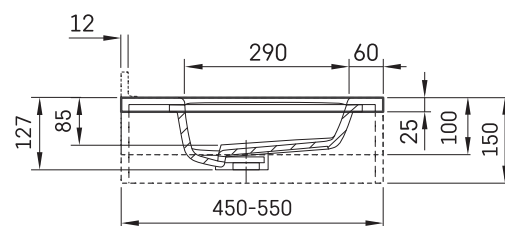

RYSUNKI TECHNICZNE

Ūnijas iela 12a,
Rīga, Latvija

Zobacz produkt: