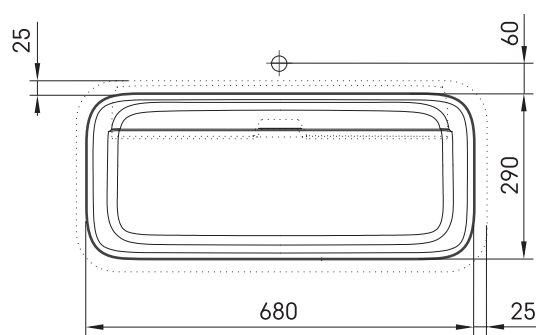

RYSUNKI TECHNICZNE

Ūnijas iela 12a,
Rīga, Latvija

Zobacz produkt: