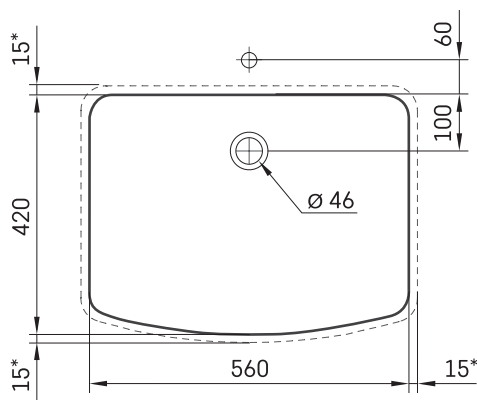

Piano MTM

Informacje techniczne

Rozmiar: 700 x 550 mm, h = 25 mm

RYSUNKI TECHNICZNE

Ūnijas iela 12a,
Rīga, Latvija

Zobacz produkt: