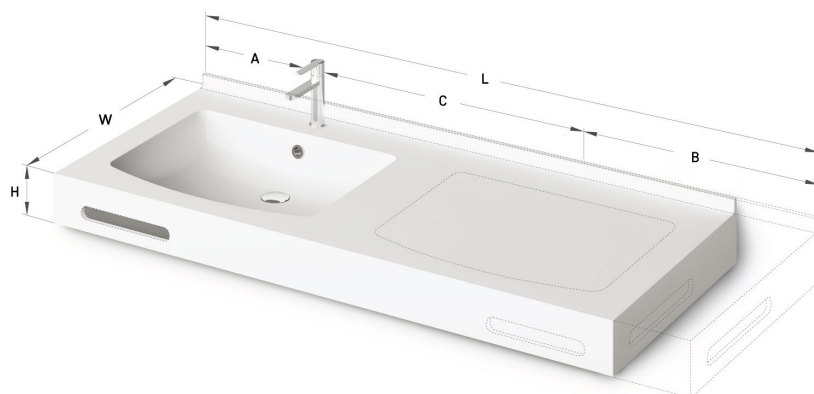

Piano MTM

Informacje techniczne

Wymiary zewnętrzne: 700-2200 x 550-600 mm, h = 25-150 mm

Segment produktu: