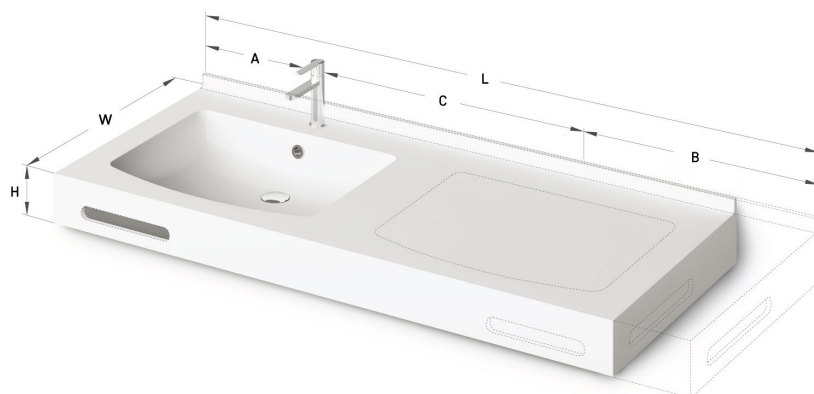

Piano MTM

Informacje techniczne

Wymiary zewnętrzne: 700-2200 x 550-600 mm, h = 25-150 mm

Segment produktu: 

RYSUNKI TECHNICZNE

Ūnijas iela 12a,
Rīga, Latvija

Zobacz produkt: