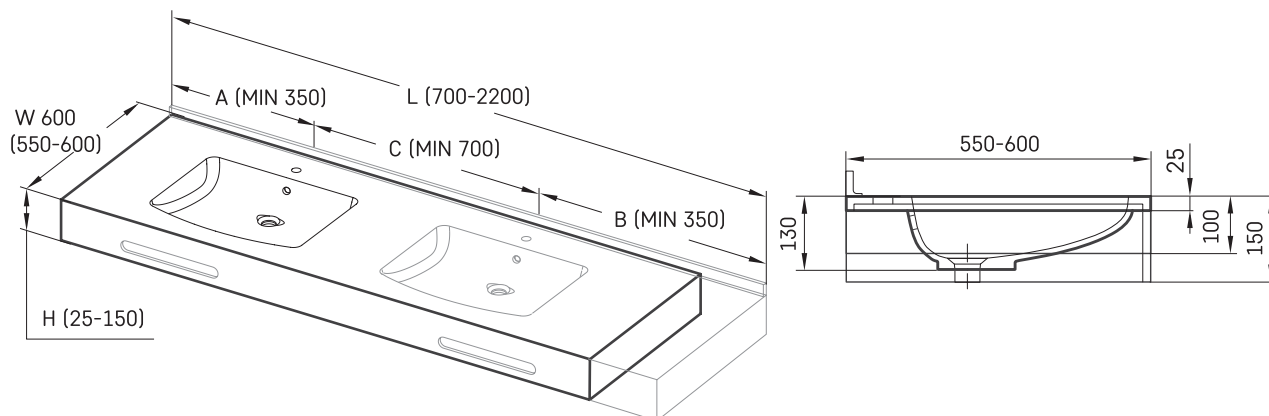

Piano MTM

Informacje techniczne

Rozmiar: 700 x 550 mm, h = 25 mm

RYSUNKI TECHNICZNE

Ūnijas iela 12a,
Rīga, Latvija

Zobacz produkt: