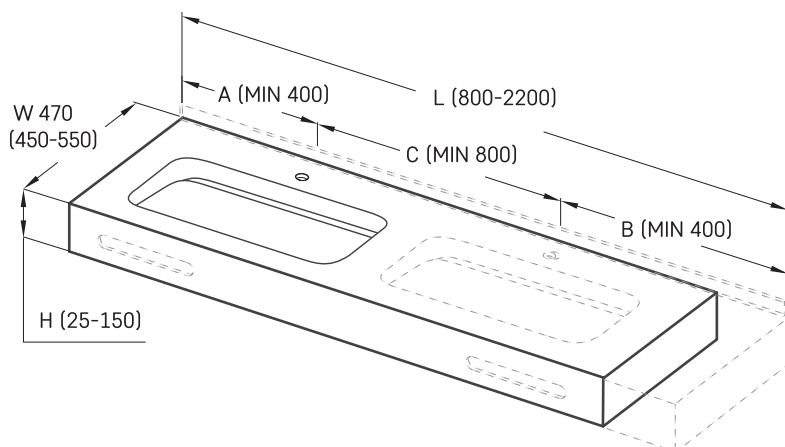

Piano MTM

Informacje techniczne

Wymiary zewnętrzne: 700-2200 x 550-600 mm, h = 25-150 mm

Segment produktu: 

RYSUNKI TECHNICZNE

Ūnijas iela 12a,
Rīga, Latvija

Zobacz produkt: