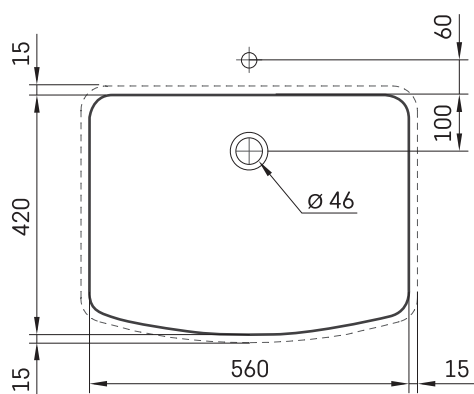

Piano MTM

Informacje techniczne

Wymiary zewnętrzne: 700-2200 x 550-600 mm, h = 25-150 mm

Segment produktu: 

RYSUNKI TECHNICZNE

Ūnijas iela 12a,
Rīga, Latvija

Zobacz produkt: