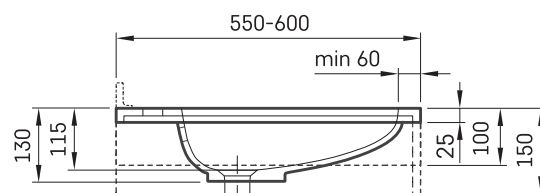

Piano MTM

Informacje techniczne

Wymiary zewnętrzne: 700-2200 x 550-600 mm, h = 25-150 mm

Segment produktu: 

RYSUNKI TECHNICZNE

Ūnijas iela 12a,
Rīga, Latvija

Zobacz produkt: