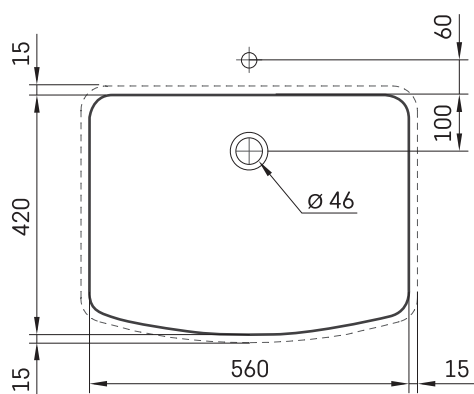

RYSUNKI TECHNICZNE

Ūnijas iela 12a,
Rīga, Latvija

Zobacz produkt: