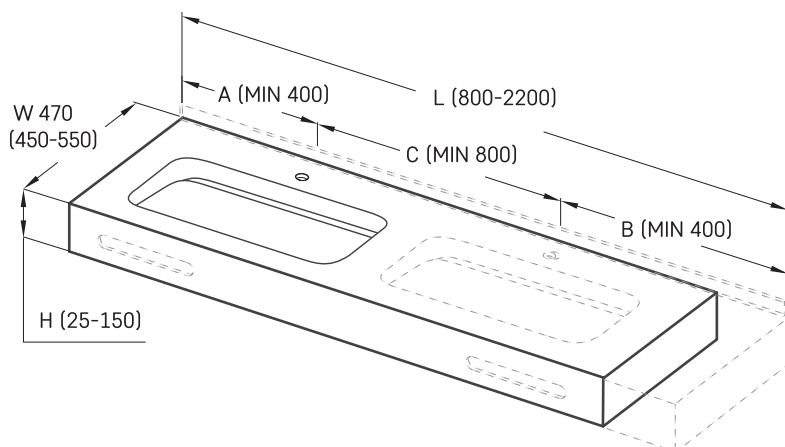

RYSUNKI TECHNICZNE

Ūnijas iela 12a,
Rīga, Latvija

Zobacz produkt: