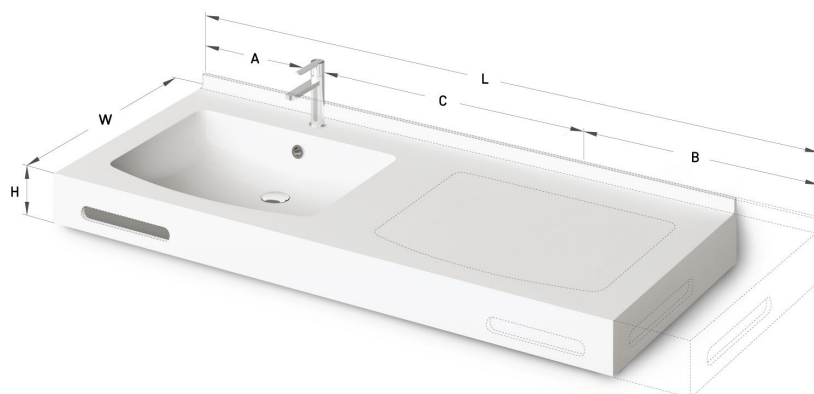

Piano MTM

Informacje techniczne

Rozmiar: 700 x 550 mm, h = 25 mm

RYSUNKI TECHNICZNE

Ūnijas iela 12a,
Rīga, Latvija

Zobacz produkt: