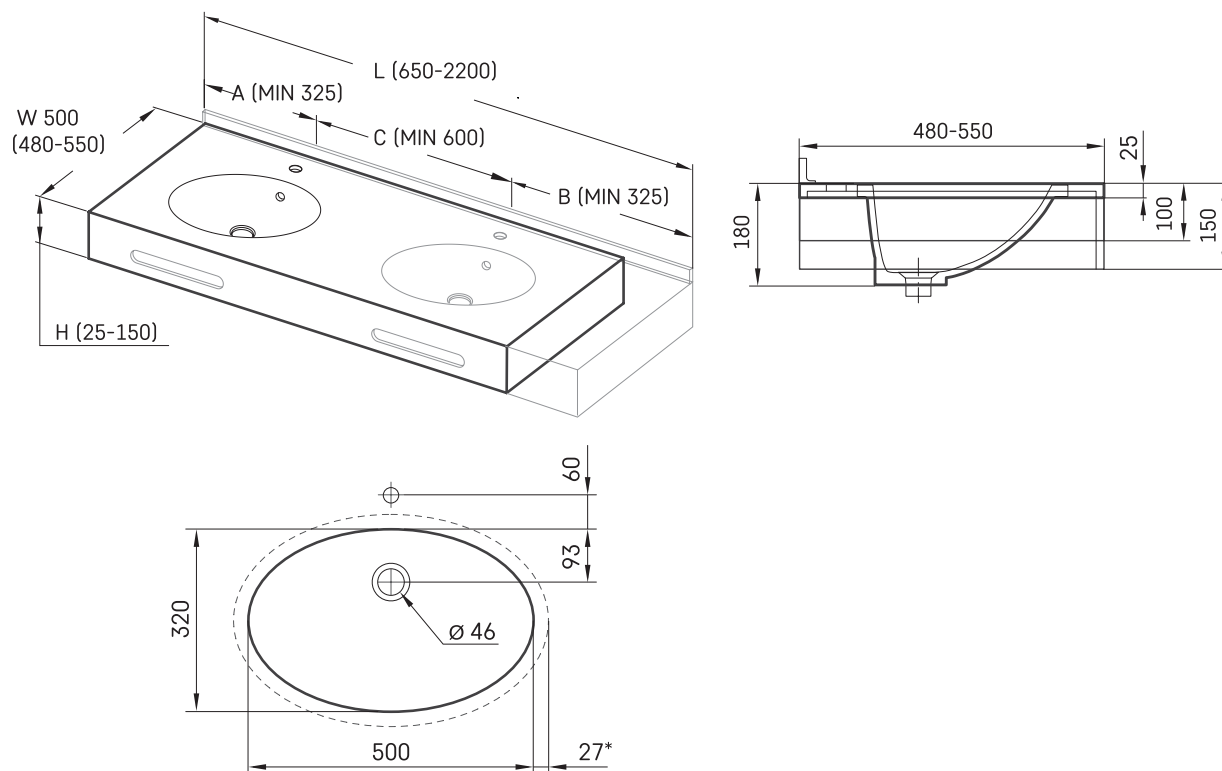

Ovo MTM

Informacje techniczne

Rozmiar: 650 x 480-550 mm, h = 25-150 mm

RYSUNKI TECHNICZNE

Ūnijas iela 12a,
Rīga, Latvija

Zobacz produkt:

Ūnijas iela 12a,
Rīga, Latvija

Zobacz produkt: