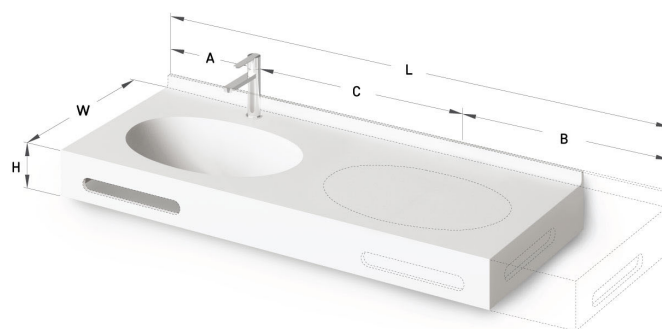

Ovo MTM

Informacje techniczne

Rozmiar: 650 x 480-550 mm, h = 25-150 mm

RYSUNKI TECHNICZNE

Ūnijas iela 12a,
Rīga, Latvija

Zobacz produkt:

Ūnijas iela 12a,
Rīga, Latvija

Zobacz produkt: