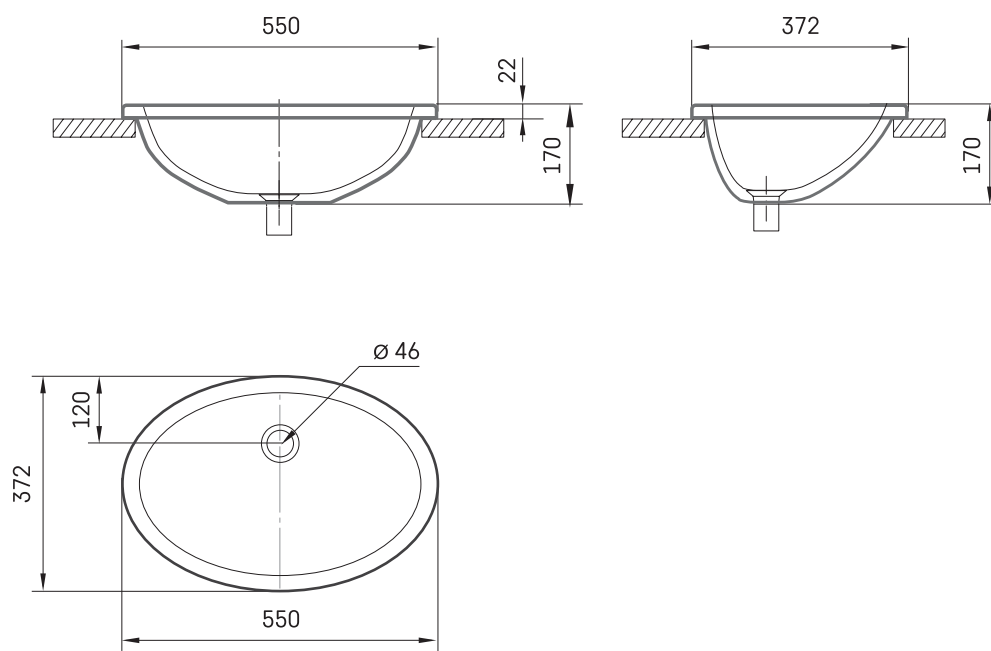

Ovo In

Informacje techniczne

Wymiary zewnętrzne: 550 x 372 mm, h = 170 mm

Waga netto: 8 kg

Opcjonalnie :

Otwarty spust umywalkowy z maskownicą SILKSTONE®:
DEIZSNOP/00

RYСУNKI TECHNICZNE

Zobacz produkt: