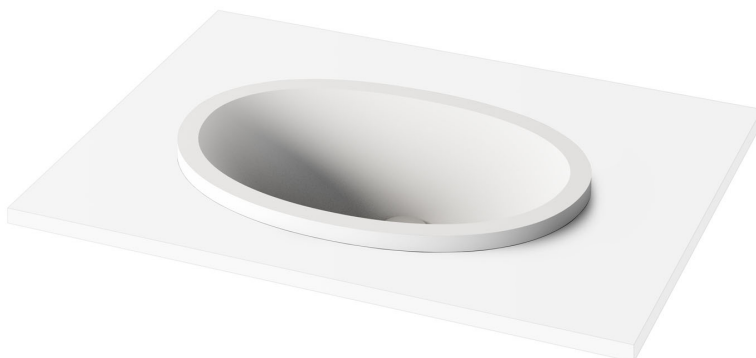

Ovo In

Informacje techniczne

Wymiary zewnętrzne: 550 x 372 mm, h = 170 mm

Waga netto: 8 kg

Opcjonalnie :

Otwarty spust umywalkowy z maskownicą SILKSTONE®:
DEIZSNOP/00

RYСУNKI TECHNICZNE

Zobacz produkt: