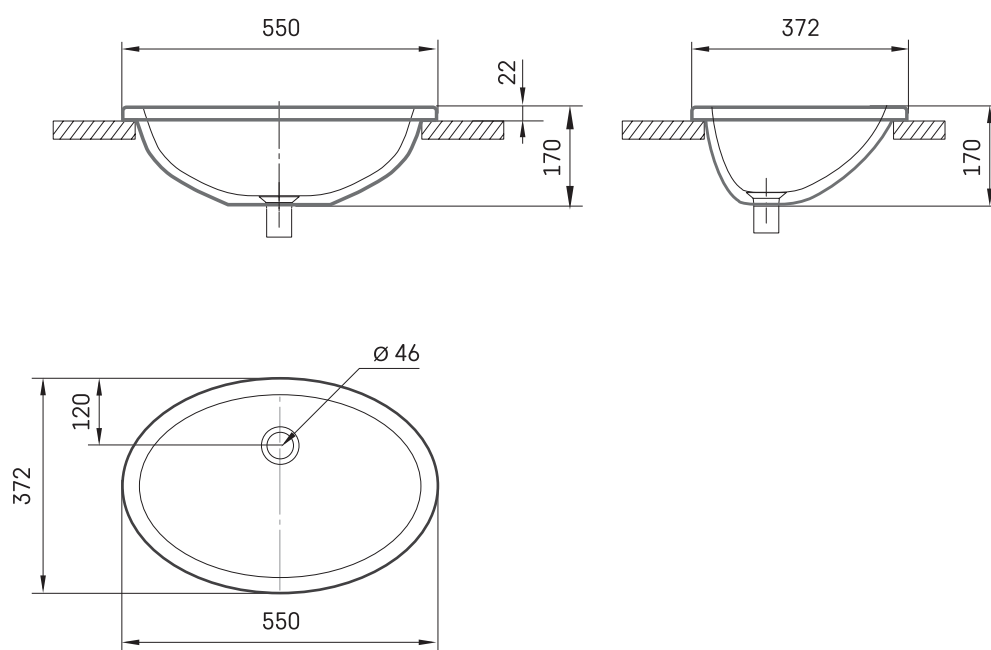

Ovo In

Informacje techniczne

Rozmiar: 550 x 372 mm, h = 170 mm

Ważość: 7 kg

Opcjonalny:

Kielich odpływu, nakładka z Silkstone®: DEIZSNOP/00

RYSUNKI TECHNICZNE

Zobacz produkt: