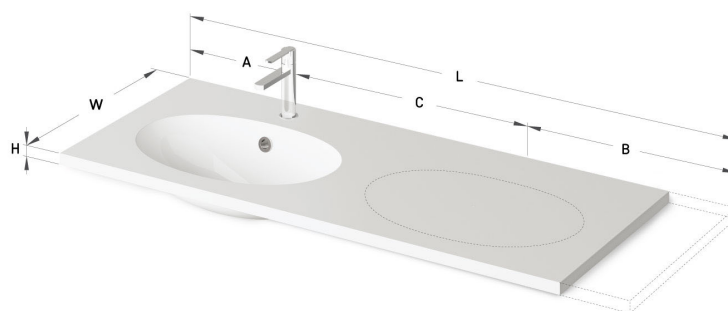

OVO MTM CS

Informacje techniczne

Rozmiar: 650 x 420-550 mm, h = 25 mm

Opcjonalny:

Wsporniki 400 mm: IZKSS400GB1/00

Wsporniki 480 mm: IZKSS480GB1/00

RYUNKI TECHNICZNE

Zobacz produkt: