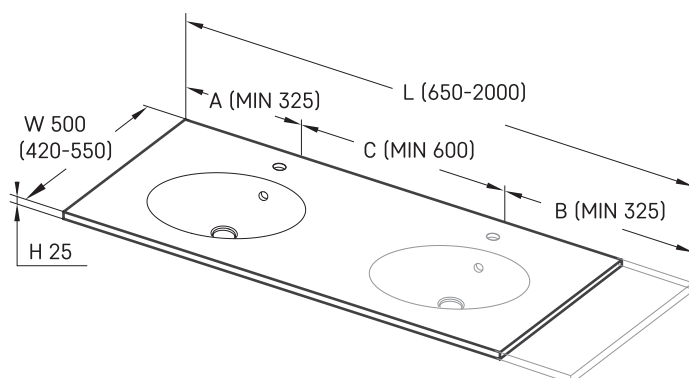

OVO MTM CS

Informacje techniczne

Rozmiar: 650 x 420-550 mm, h = 25 mm

Opcjonalny:

Wsporniki 400 mm: IZKSS400GB1/00

Wsporniki 480 mm: IZKSS480GB1/00

RYUNKI TECHNICZNE

Zobacz produkt: