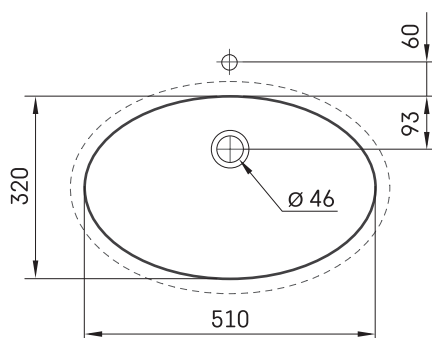

OVO MTM CS

Informacje techniczne

Rozmiar: 650 x 420-550 mm, h = 25 mm

Opcjonalny:

Wsporniki 400 mm: IZKSS400GB1/00

Wsporniki 480 mm: IZKSS480GB1/00

RYUNKI TECHNICZNE

Zobacz produkt: