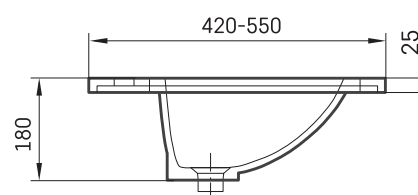

OVO MTM CS

Informacje techniczne

Rozmiar: 650 x 420-550 mm, h = 25 mm

Opcjonalny:

Wsporniki 400 mm: IZKSS400GB1/00

Wsporniki 480 mm: IZKSS480GB1/00

RYUNKI TECHNICZNE

Zobacz produkt: