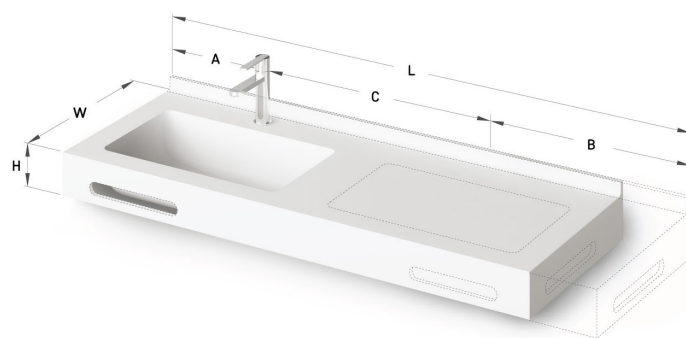

Opus MTM

Informacje techniczne

Rozmiar: 450 x 420-500 mm, h = 25-150 mm

RYSUNKI TECHNICZNE

Ūnijas iela 12a,
Rīga, Latvija

Zobacz produkt:

Ūnijas iela 12a,
Rīga, Latvija

Zobacz produkt: