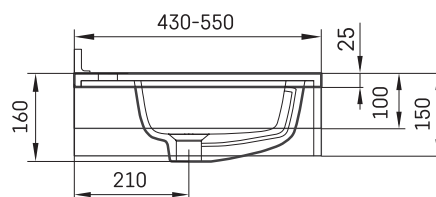

Opus MTM

Informacje techniczne

Rozmiar: 450 x 420 mm, h = 25 mm

RYSUNKI TECHNICZNE

Ūnijas iela 12a,
Rīga, Latvija

Zobacz produkt:

Ūnijas iela 12a,
Rīga, Latvija

Zobacz produkt: