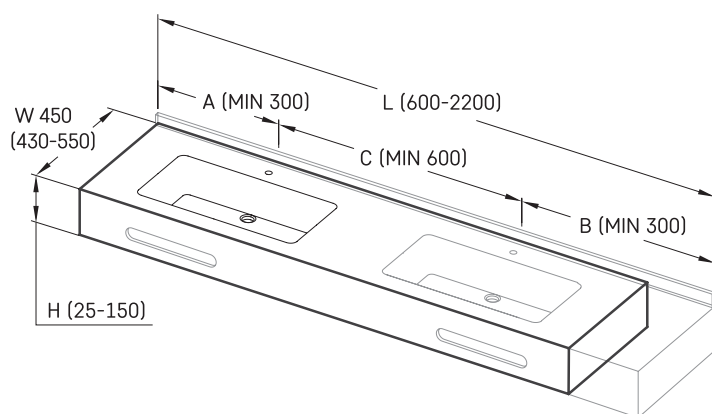

Opus MTM

Informacje techniczne

Rozmiar: 450 x 420 mm, h = 25 mm

RYSUNKI TECHNICZNE

Ūnijas iela 12a,
Rīga, Latvija

Zobacz produkt:

Ūnijas iela 12a,
Rīga, Latvija

Zobacz produkt: