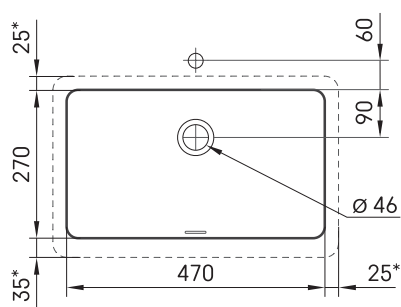

Opus MTM

Informacje techniczne

Rozmiar: 450 x 420 mm, h = 25 mm

RYSUNKI TECHNICZNE

Ūnijas iela 12a,
Rīga, Latvija

Zobacz produkt:

Ūnijas iela 12a,
Rīga, Latvija

Zobacz produkt: