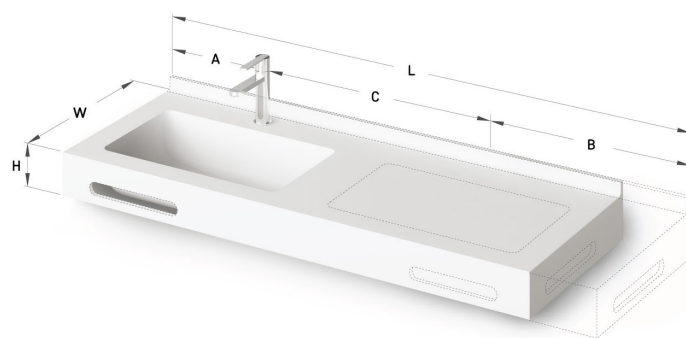

Opus MTM

Informacje techniczne

Rozmiar: 450 x 420 mm, h = 25 mm

RYSUNKI TECHNICZNE

Ūnijas iela 12a,
Rīga, Latvija

Zobacz produkt:

Ūnijas iela 12a,
Rīga, Latvija

Zobacz produkt: