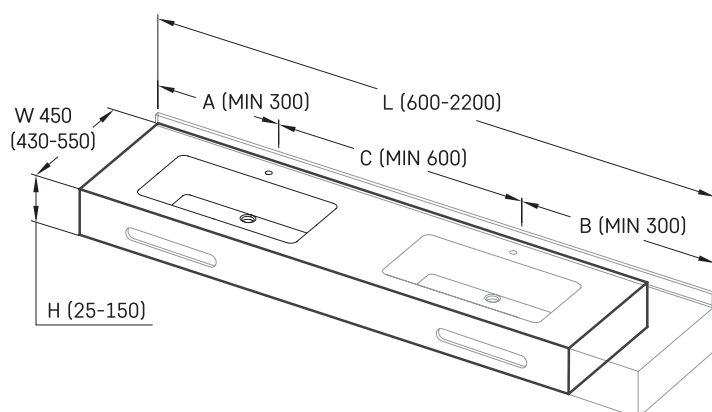

Opus MTM

Informacje techniczne

Rozmiar: 450 x 420-500 mm, h = 25-150 mm

RYSUNKI TECHNICZNE

Ūnijas iela 12a,
Rīga, Latvija

Zobacz produkt:

Ūnijas iela 12a,
Rīga, Latvija

Zobacz produkt: