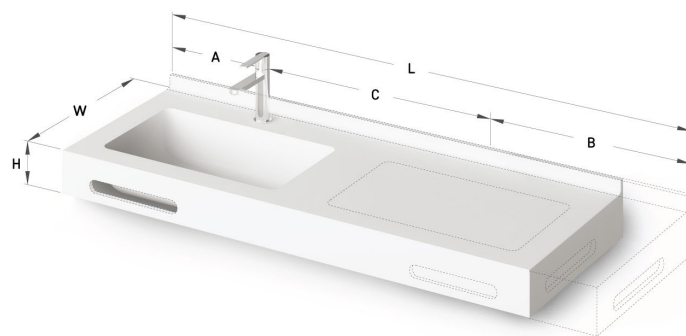

Opus MTM

Informacje techniczne

Wymiary zewnętrzne: 600-2200 x 420-500 mm, h = 25-150 mm

Segment produktu: 

RYSUNKI TECHNICZNE

Ūnijas iela 12a,
Rīga, Latvija

Zobacz produkt: