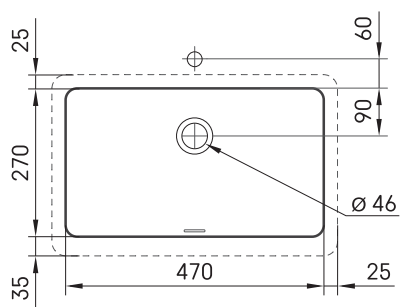

Opus MTM

Informacje techniczne

Wymiary zewnętrzne: 600-2200 x 420-500 mm, h = 25-150 mm

Segment produktu: 

RYSUNKI TECHNICZNE

Ūnijas iela 12a,
Rīga, Latvija

Zobacz produkt: