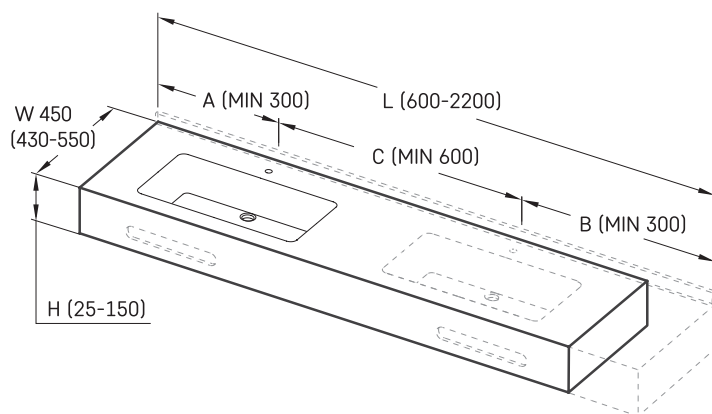

Opus MTM

Informacje techniczne

Wymiary zewnętrzne: 600-2200 x 420-500 mm, h = 25-150 mm

Segment produktu: 

RYSUNKI TECHNICZNE

Ūnijas iela 12a,
Rīga, Latvija

Zobacz produkt: