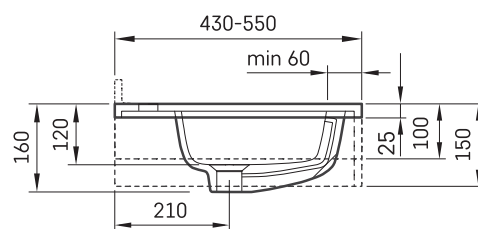

Opus MTM

Informacje techniczne

Wymiary zewnętrzne: 600-2200 x 420-500 mm, h = 25-150 mm

Segment produktu: 

RYSUNKI TECHNICZNE

Ūnijas iela 12a,
Rīga, Latvija

Zobacz produkt: