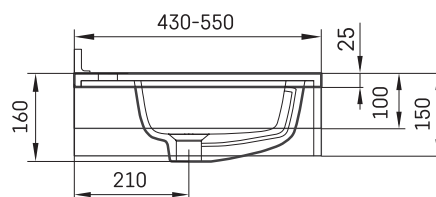

Opus MTM

Informacje techniczne

Rozmiar: 450 x 420-500 mm, h = 25-150 mm

RYSUNKI TECHNICZNE

Ūnijas iela 12a,
Rīga, Latvija

Zobacz produkt:

Ūnijas iela 12a,
Rīga, Latvija

Zobacz produkt: