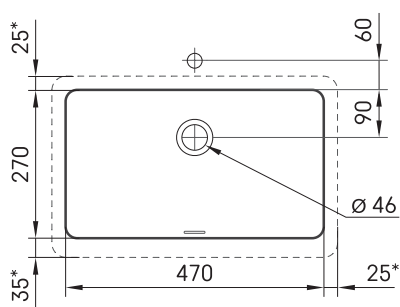

Opus MTM

Informacje techniczne

Rozmiar: 450 x 420-500 mm, h = 25-150 mm

RYSUNKI TECHNICZNE

Ūnijas iela 12a,
Rīga, Latvija

Zobacz produkt:

Ūnijas iela 12a,
Rīga, Latvija

Zobacz produkt: