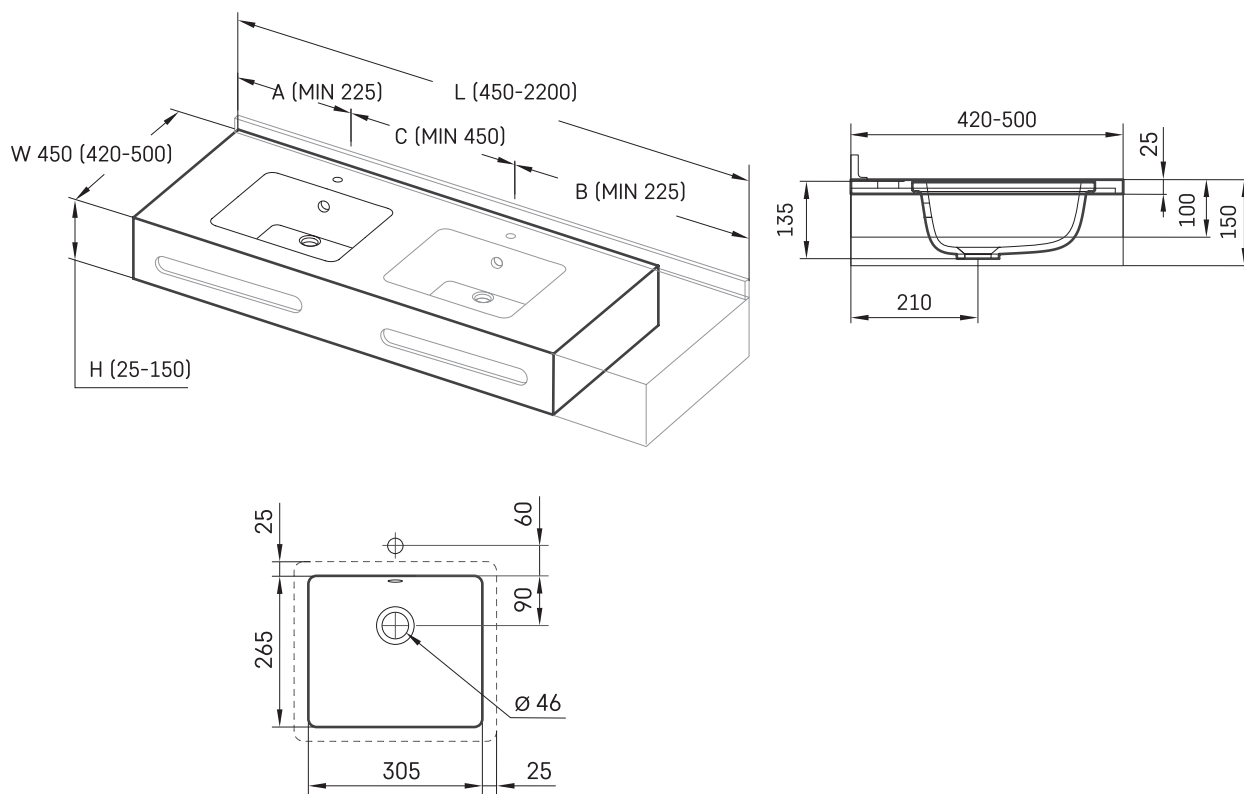

Opus Mini MTM

Informacje techniczne

Rozmiar: 450 x 420 mm, h = 25 mm

RYSUNKI TECHNICZNE

Ūnijas iela 12a,
Rīga, Latvija

Zobacz produkt: