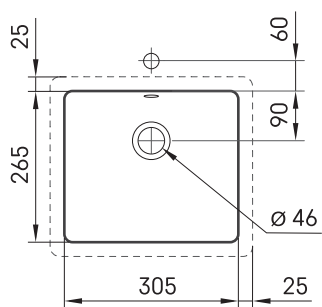

Opus Mini MTM

Informacje techniczne

Wymiary zewnętrzne: 450-2200 x 420-500 mm, h = 25-150 mm

Segment produktu: 

RYSUNKI TECHNICZNE

Ūnijas iela 12a,
Rīga, Latvija

Zobacz produkt: