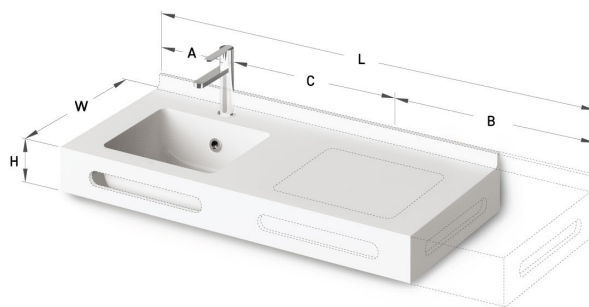

Opus Mini MTM

Informacje techniczne

Wymiary zewnętrzne: 450-2200 x 420-500 mm, h = 25-150 mm

Segment produktu: 

RYSUNKI TECHNICZNE

Ūnijas iela 12a,
Rīga, Latvija

Zobacz produkt: