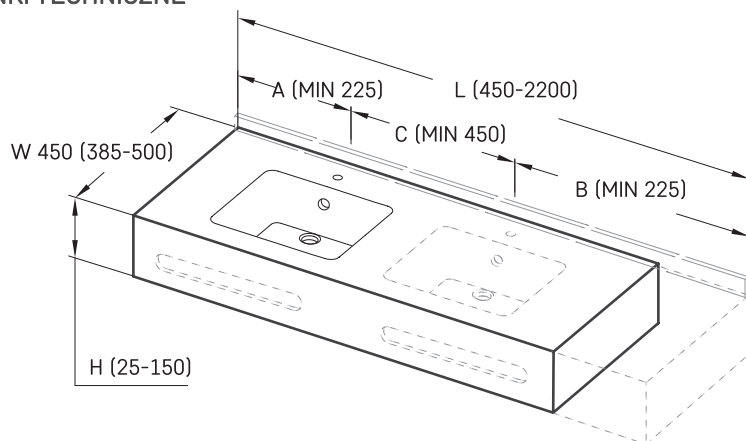

Opus Mini MTM

Informacje techniczne

Wymiary zewnętrzne: 450-2200 x 420-500 mm, h = 25-150 mm

Segment produktu: 

RYSUNKI TECHNICZNE

Ūnijas iela 12a,
Rīga, Latvija

Zobacz produkt: