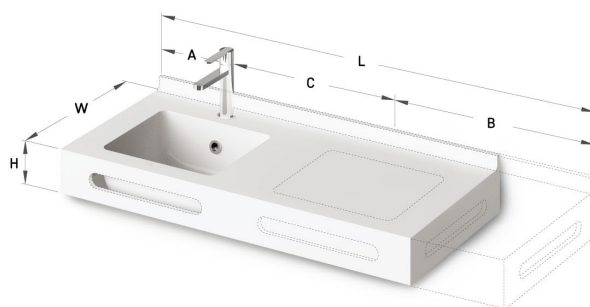

Opus Mini MTM

Informacje techniczne

Rozmiar: 450 x 420-500 mm, h = 25-150 mm

RYSUNKI TECHNICZNE

Ūnijas iela 12a,
Rīga, Latvija

Zobacz produkt: