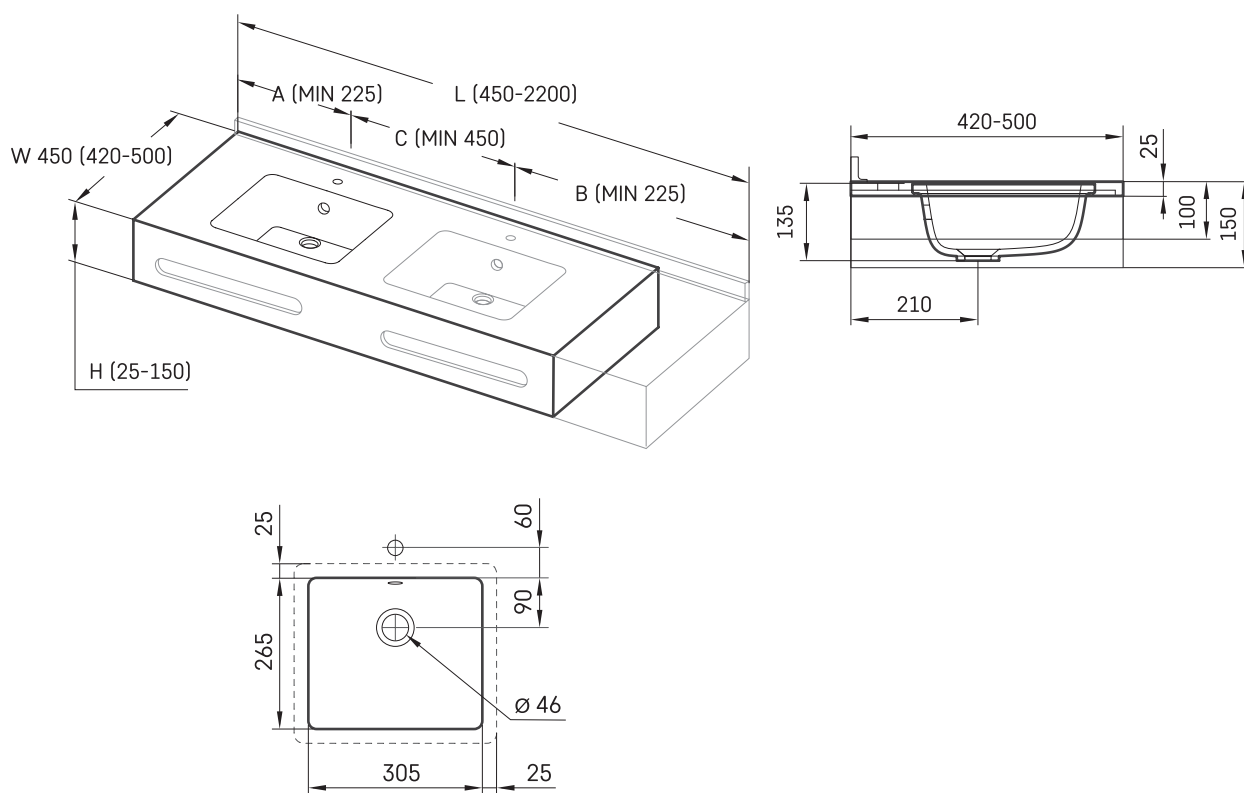

Opus Mini MTM

Informacje techniczne

Rozmiar: 450 x 420-500 mm, h = 25-150 mm

RYSUNKI TECHNICZNE

Ūnijas iela 12a,
Rīga, Latvija

Zobacz produkt: