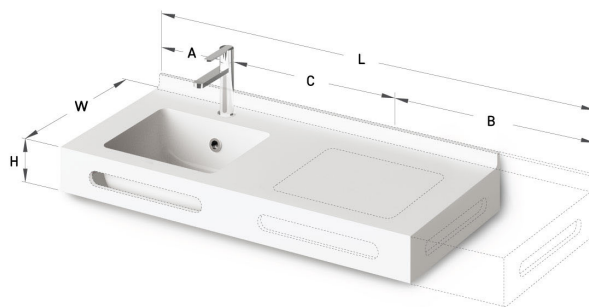

Opus Mini MTM

Informacje techniczne

Rozmiar: 450 x 420 mm, h = 25 mm

RYSUNKI TECHNICZNE

Ūnijas iela 12a,
Rīga, Latvija

Zobacz produkt: