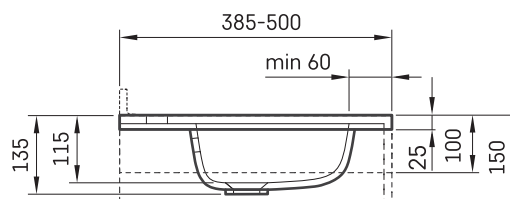

Opus Mini MTM

Informacje techniczne

Wymiary zewnętrzne: 450-2200 x 420-500 mm, h = 25-150 mm

Segment produktu: 

RYSUNKI TECHNICZNE

Ūnijas iela 12a,
Rīga, Latvija

Zobacz produkt: