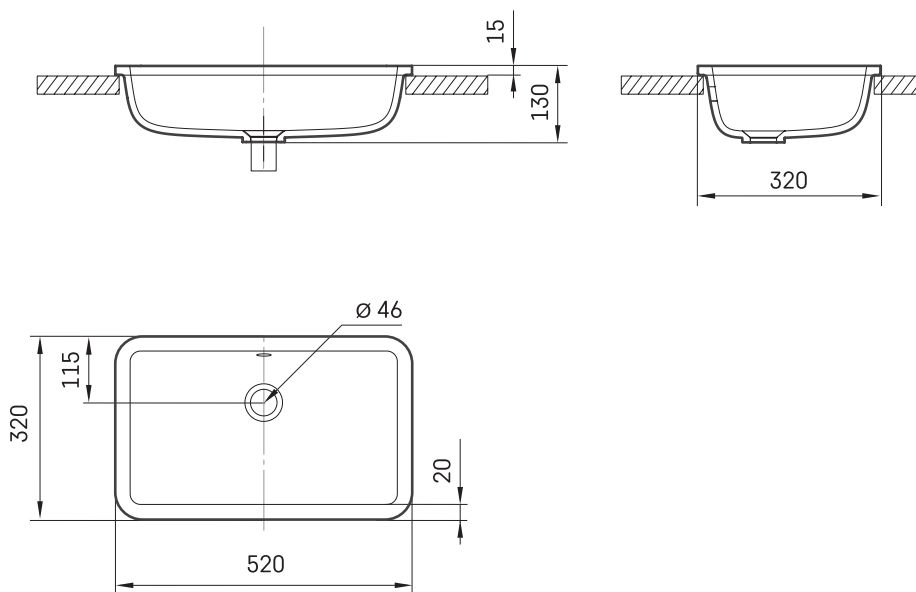

Opus In

Informacje techniczne

Rozmiar: 520 x 320 mm, h = 130 mm

Ważość: 6 kg

Opcjonalny:

Kielich odpływu, nakładka z Silkstone®: DEIZSNOP/00

RYSUNKI TECHNICZNE

Zobacz produkt: