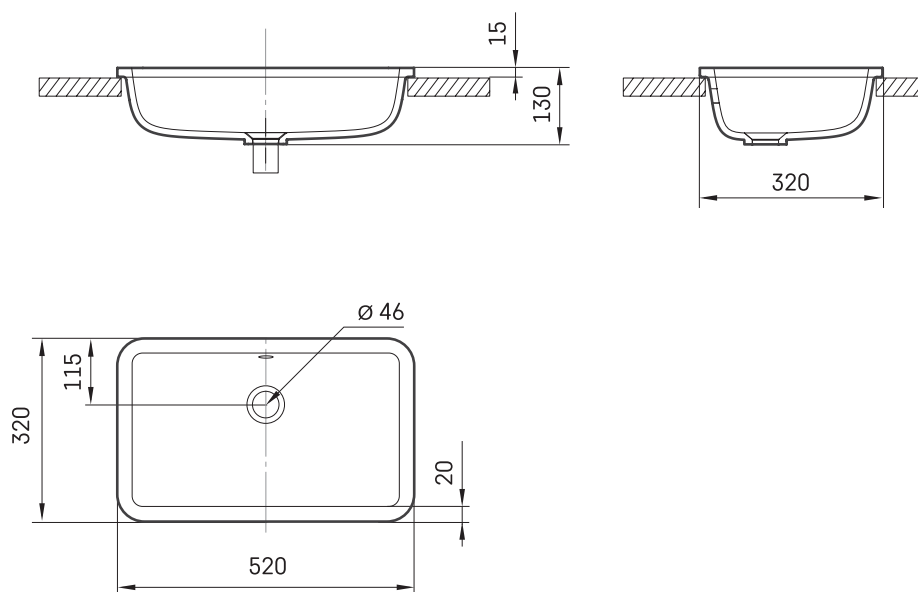

Opus In

Informacje techniczne

Wymiary zewnętrzne: 520 x 320 mm, h = 130 mm

Waga netto: 8 kg

Opcjonalnie :

Otwarty spust umywalkowy z maskownicą SILKSTONE®:
DEIZSNOP/00

RYSUNKI TECHNICZNE

Zobacz produkt: