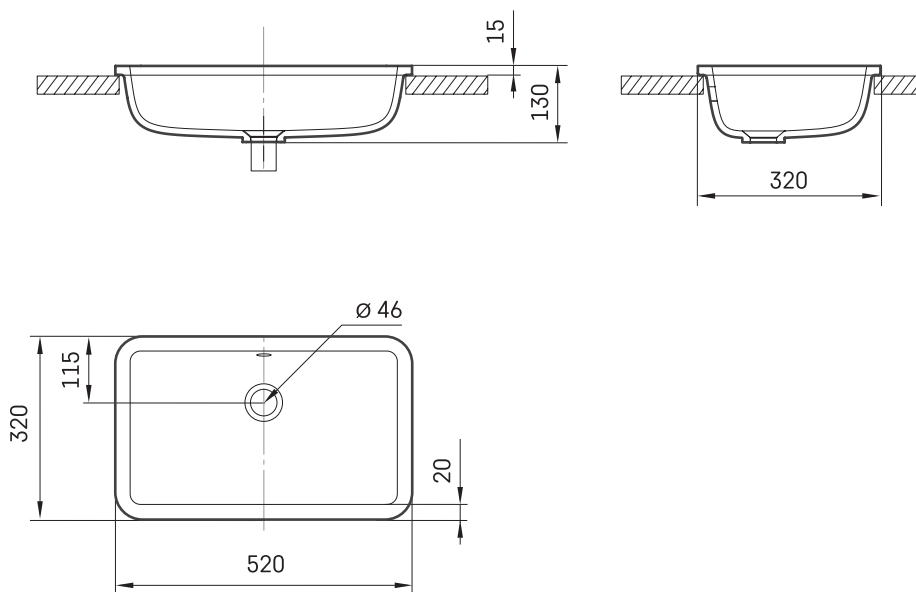

RYSUNKI TECHNICZNE