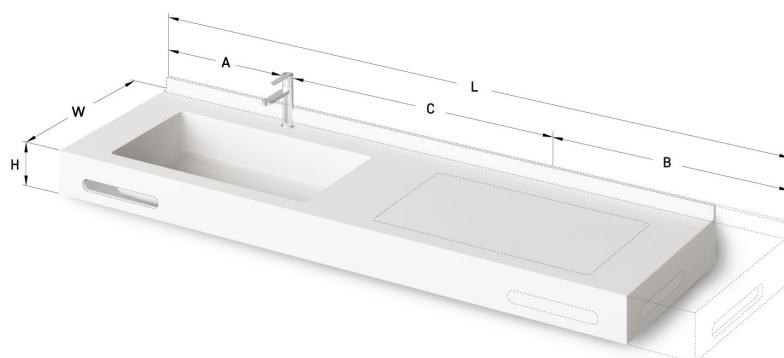

Opus Grande MTM

Informacje techniczne

Rozmiar: 700 x 490-550 mm, h = 25-150 mm

RYSUNKI TECHNICZNE

Ūnijas iela 12a,
Rīga, Latvija

Zobacz produkt: