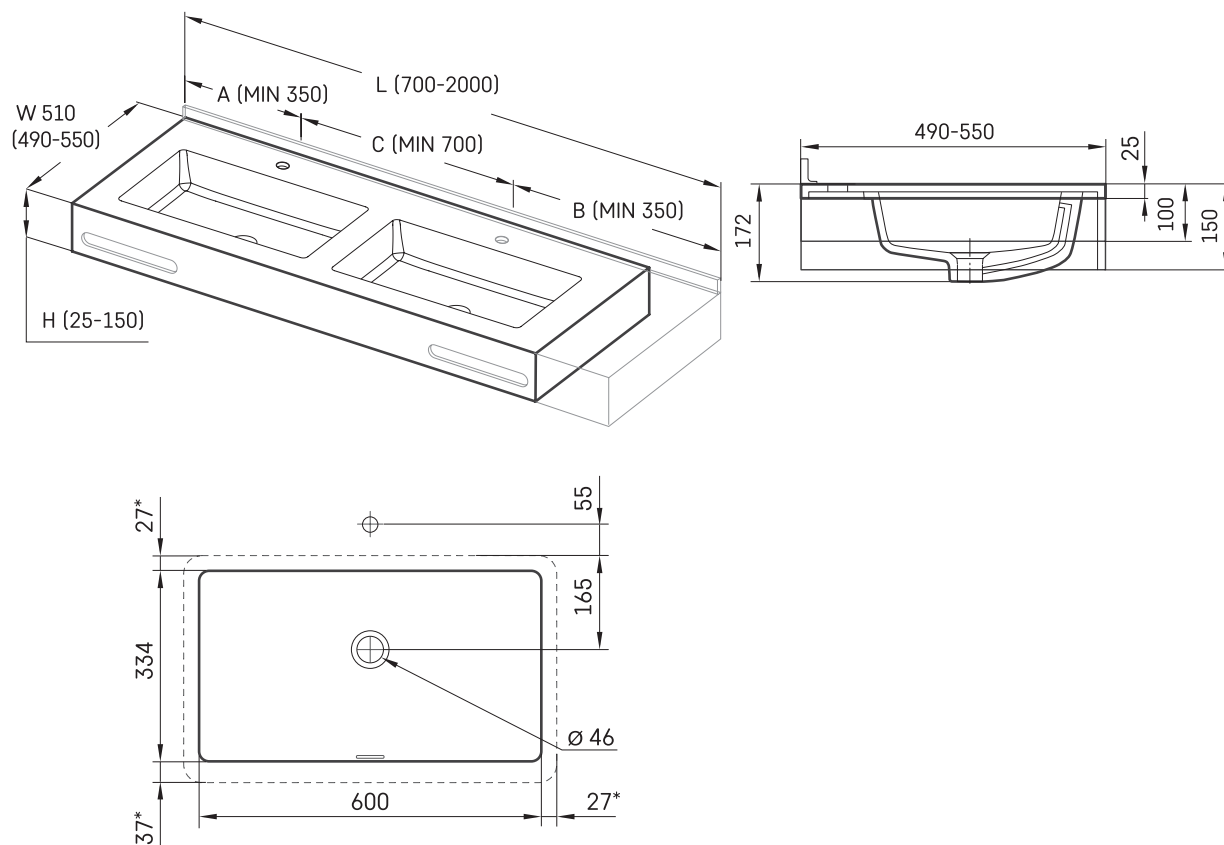

Opus Grande MTM

Informacje techniczne

Rozmiar: 700 x 490-550 mm, h = 25-150 mm

RYSUNKI TECHNICZNE

Ūnijas iela 12a,
Rīga, Latvija

Zobacz produkt: