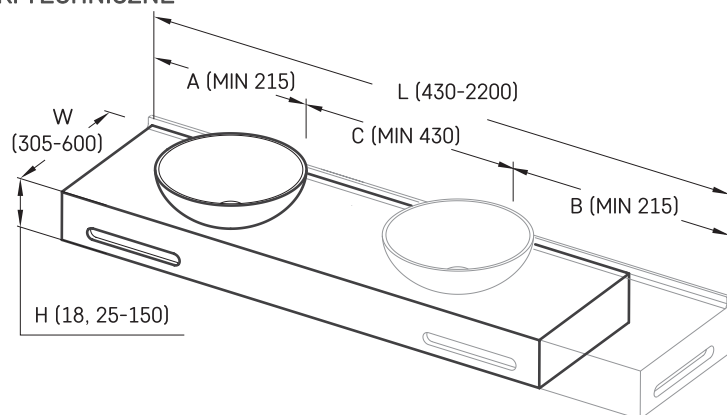

Round ON-TOP MTM

Informacje techniczne

Rozmiar: 430 x 305 mm, h = 25 mm

RYSUNKI TECHNICZNE

Ūnijas iela 12a,
Rīga, Latvija

Zobacz produkt: