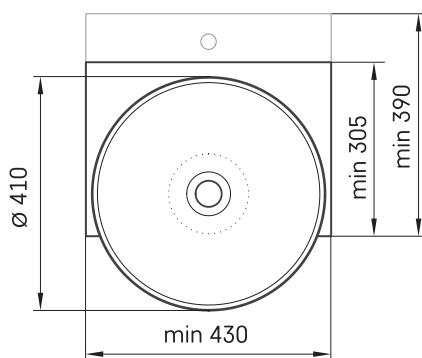

Round ON-TOP MTM

Informacje techniczne

Rozmiar: 430 x 305 mm, h = 25 mm

RYSUNKI TECHNICZNE

Ūnijas iela 12a,
Rīga, Latvija

Zobacz produkt: