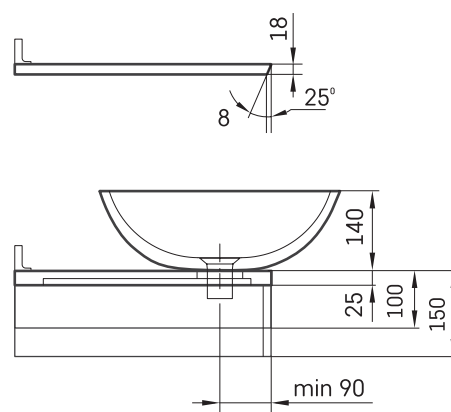

Round ON-TOP MTM

Informacje techniczne

Rozmiar: 430 x 305 mm, h = 25 mm

RYSUNKI TECHNICZNE

Ūnijas iela 12a,
Rīga, Latvija

Zobacz produkt: