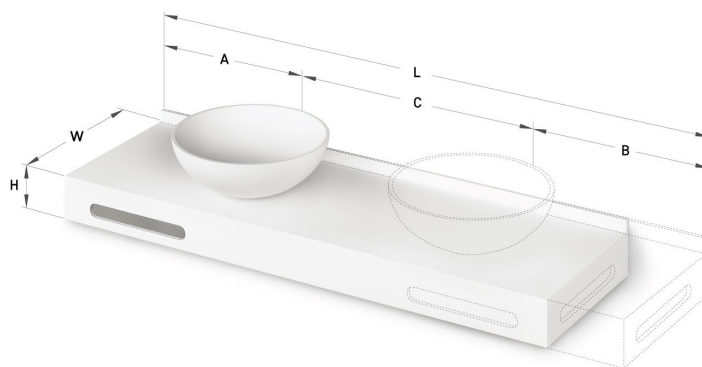

Round ON-TOP MTM

Informacje techniczne

Rozmiar: 430 x 305 mm, h = 25 mm

RYSUNKI TECHNICZNE

Ūnijas iela 12a,
Rīga, Latvija

Zobacz produkt: