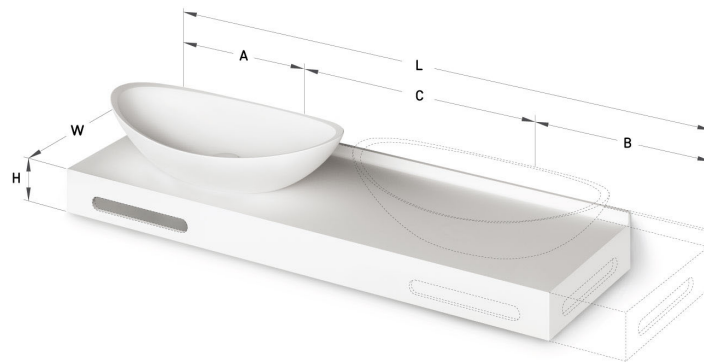

Felice ON-TOP MTM

Informacje techniczne

Rozmiar: 710 x 320-600 mm, h = 25-150 mm

RYSUNKI TECHNICZNE

Ūnijas iela 12a,
Rīga, Latvija

Zobacz produkt: