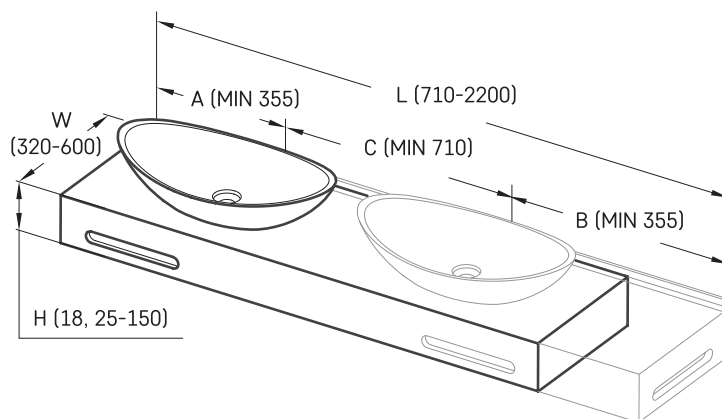

RYSUNKI TECHNICZNE