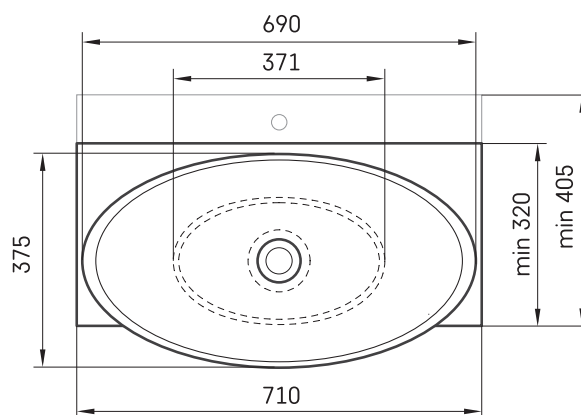

Felice ON-TOP MTM

Informacje techniczne

Rozmiar: 710 x 320-600 mm, h = 25-150 mm

RYSUNKI TECHNICZNE

Ūnijas iela 12a,
Rīga, Latvija

Zobacz produkt: