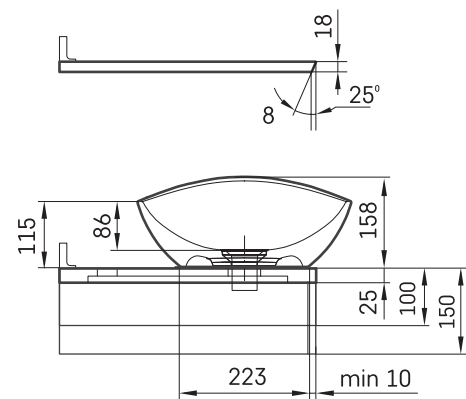

Felice ON-TOP MTM

Informacje techniczne

Rozmiar: 710 x 320-600 mm, h = 25-150 mm

RYSUNKI TECHNICZNE

Ūnijas iela 12a,
Rīga, Latvija

Zobacz produkt: