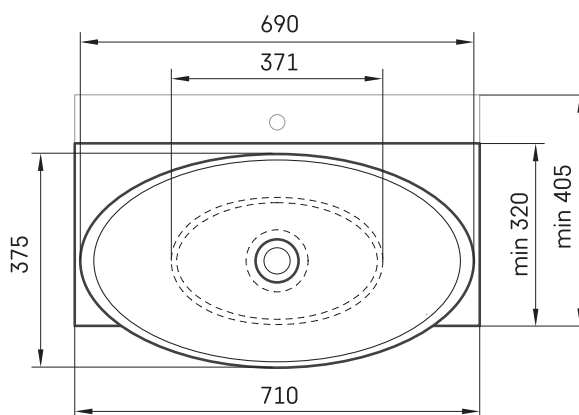

RYSUNKI TECHNICZNE