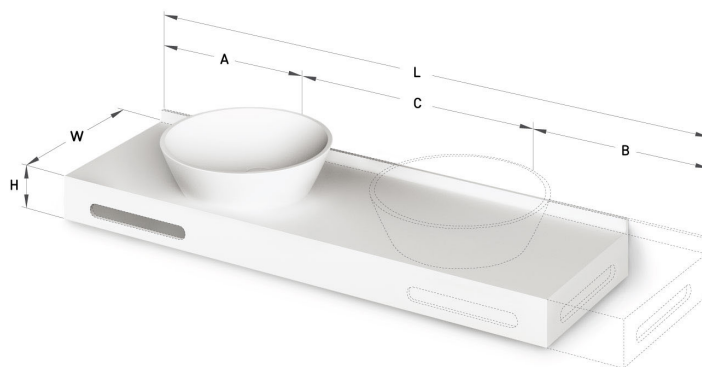

Deco ON-TOP MTM

Informacje techniczne

Wymiary zewnętrzne: 470-2200 x 415-600 mm, h = 25-150 mm

Segment produktu: 

RYSUNKI TECHNICZNE

Ūnijas iela 12a,
Rīga, Latvija

Zobacz produkt: