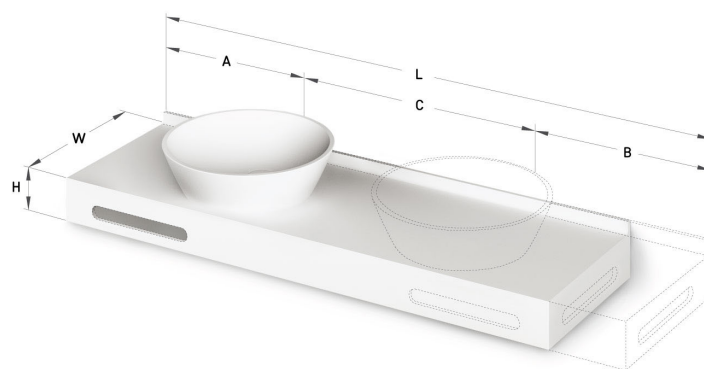

Deco ON-TOP MTM

Informacje techniczne

Rozmiar: 470 x 415 mm, h = 25 mm

RYSUNKI TECHNICZNE

Ūnijas iela 12a,
Rīga, Latvija

Zobacz produkt: