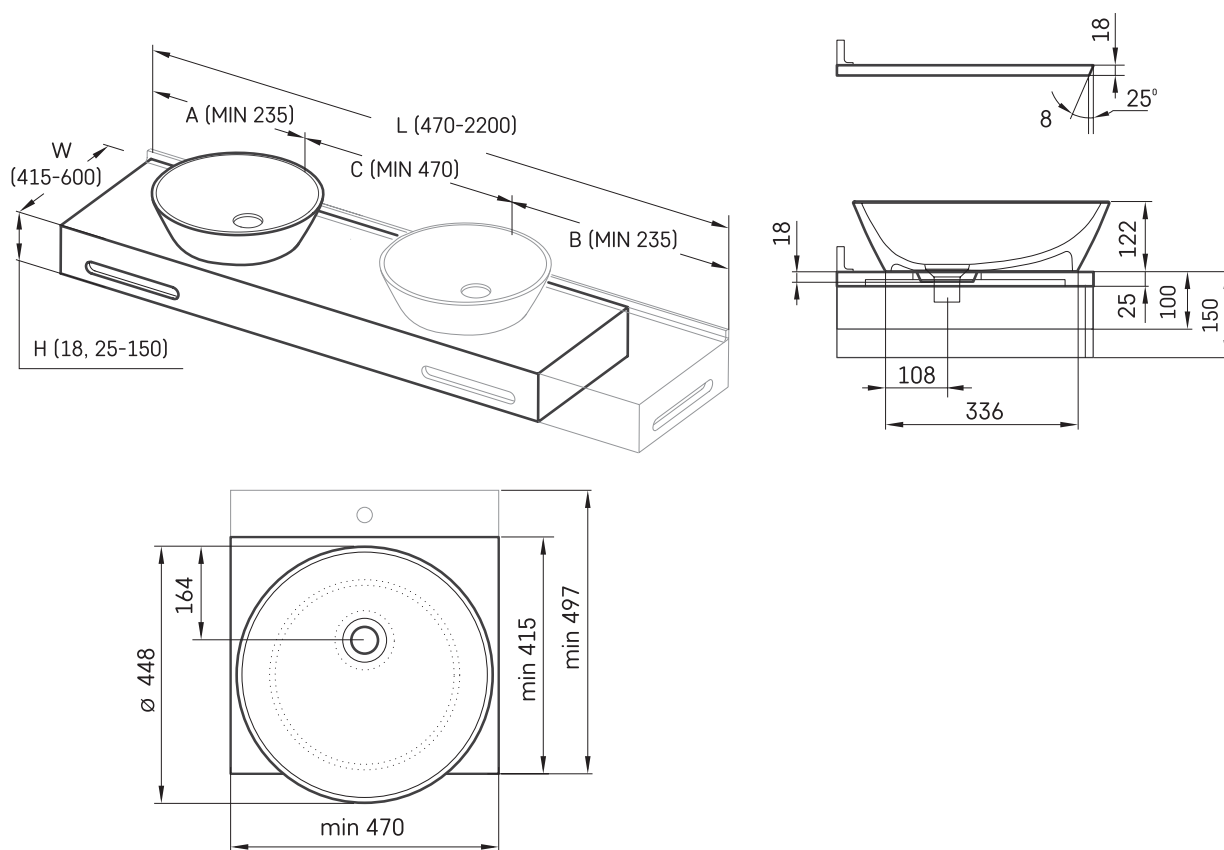

Deco ON-TOP MTM

Informacje techniczne

Rozmiar: 470 x 415 mm, h = 25 mm

RYSUNKI TECHNICZNE

Ūnijas iela 12a,
Rīga, Latvija

Zobacz produkt: