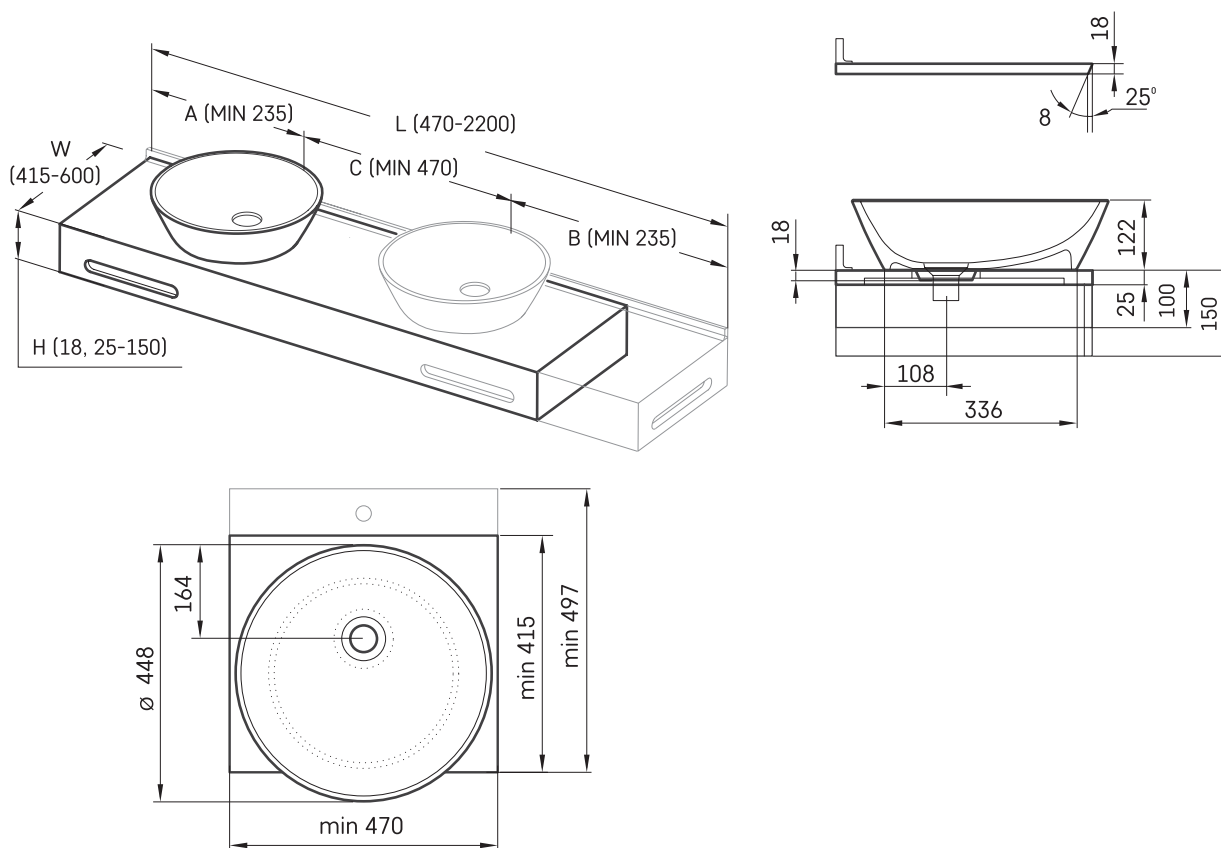

Deco ON-TOP MTM

Informacje techniczne

Wymiary zewnętrzne: 470-2200 x 415-600 mm, h = 25-150 mm

Segment produktu: 

RYSUNKI TECHNICZNE

Ūnijas iela 12a,
Rīga, Latvija

Zobacz produkt: