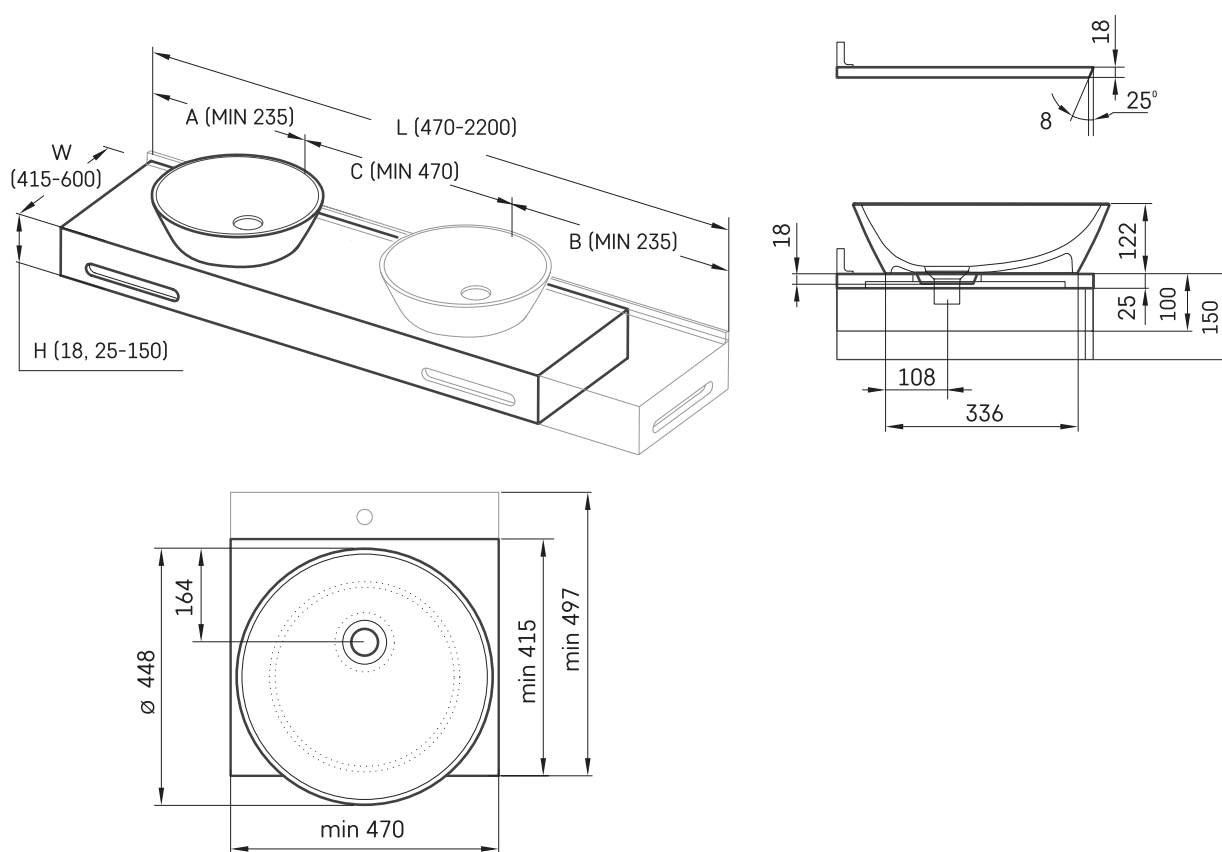

RYSUNKI TECHNICZNE