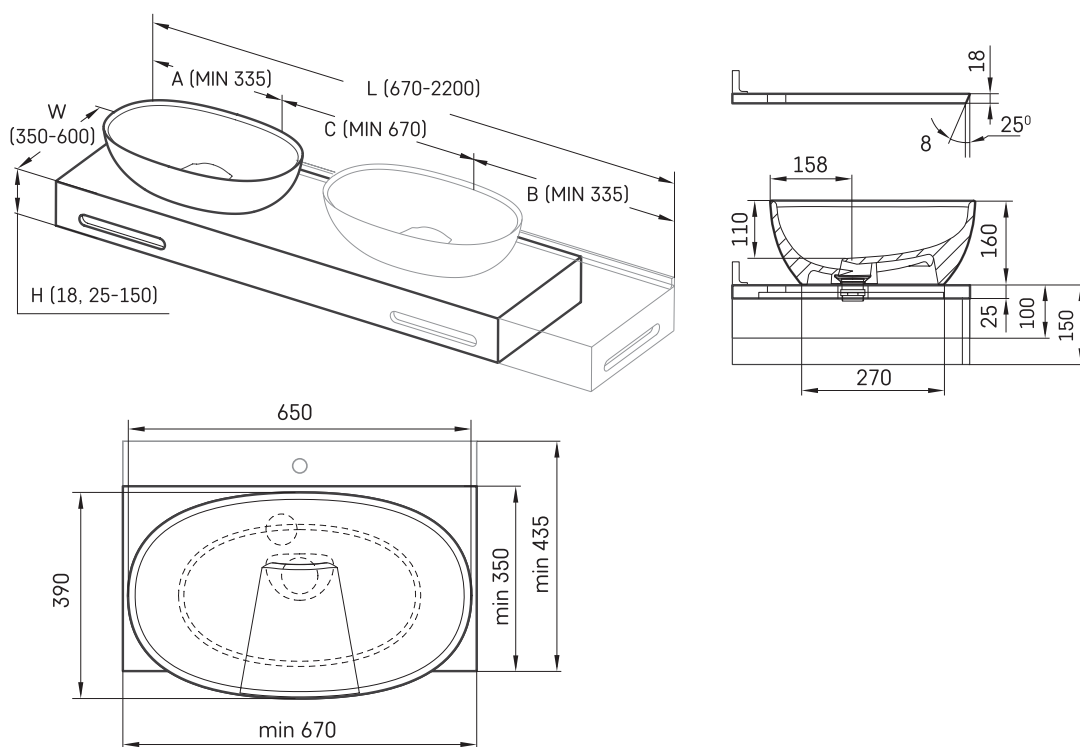

Bella ON-TOP MTM

Informacje techniczne

Rozmiar: 670 x 350 mm, h = 25 mm

RYSUNKI TECHNICZNE

Ūnijas iela 12a,
Rīga, Latvija

Zobacz produkt: