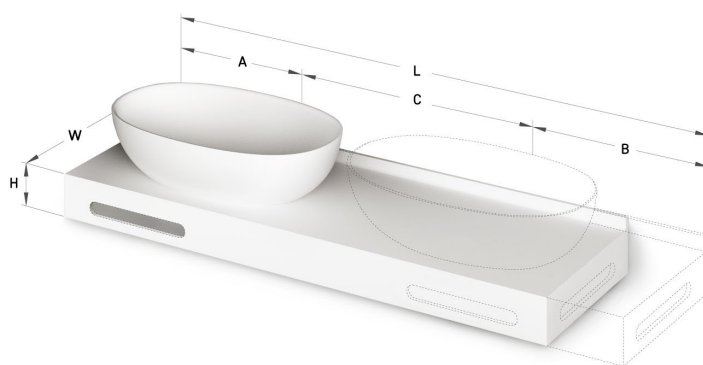

Bella ON-TOP MTM

Informacje techniczne

Rozmiar: 670 x 350 mm, h = 25 mm

RYSUNKI TECHNICZNE

Ūnijas iela 12a,
Rīga, Latvija

Zobacz produkt: