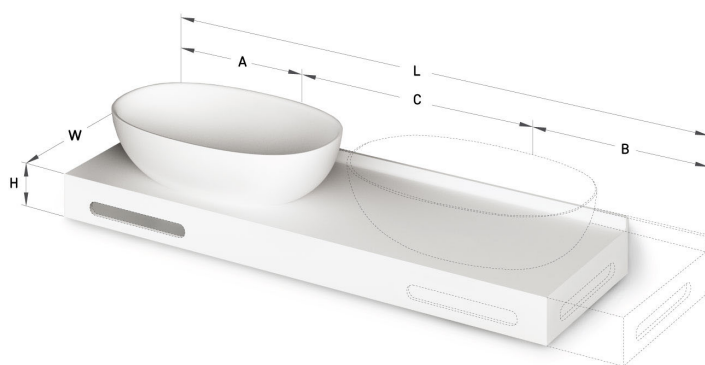

Bella ON-TOP MTM

Informacje techniczne

Rozmiar: 670 x 350-600 mm, h = 25-150 mm

RYSUNKI TECHNICZNE

Ūnijas iela 12a,
Rīga, Latvija

Zobacz produkt: