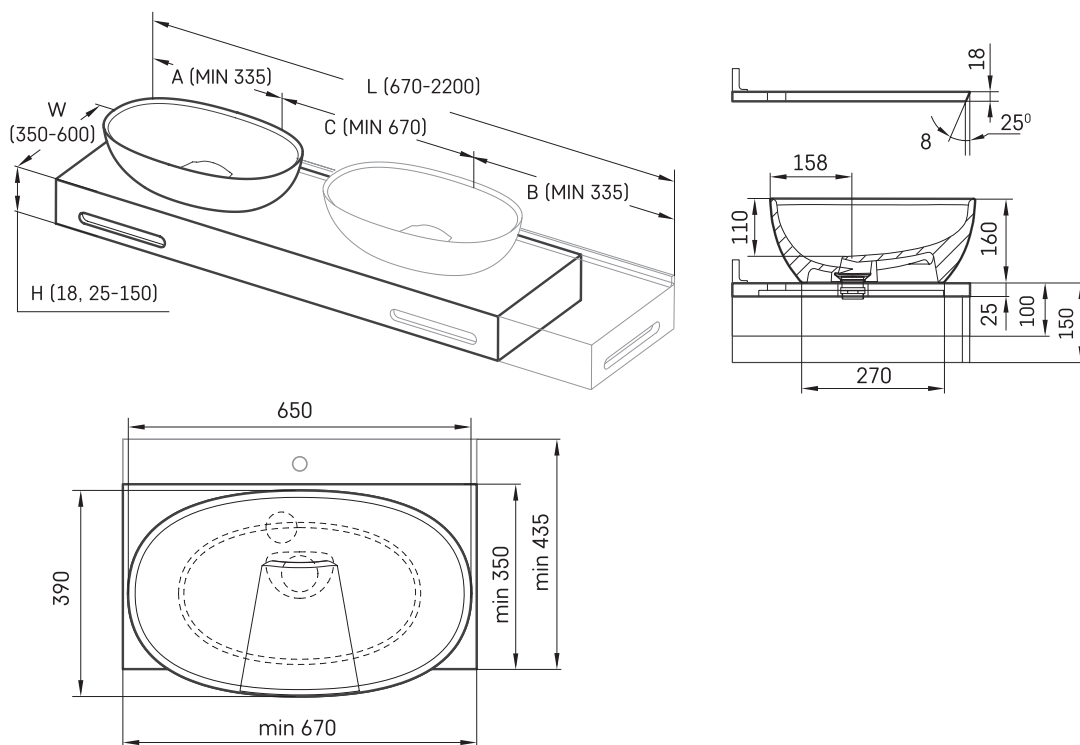

Bella ON-TOP MTM

Informacje techniczne

Rozmiar: 670 x 350-600 mm, h = 25-150 mm

RYSUNKI TECHNICZNE

Ūnijas iela 12a,
Rīga, Latvija

Zobacz produkt: