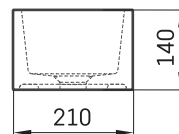

MI D

Informacje techniczne

Wymiary zewnętrzne: 400 x 210 mm, h = 140 mm

Waga netto: 8 kg

Opcjonalnie :

Otwarty spust umywalkowy z maskownicą SILKSTONE®:
DEIZSNOP/00

RYSUNKI TECHNICZNE

Zobacz produkt: