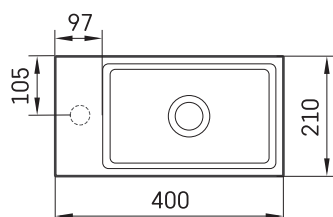

MI D

Informacje techniczne

Wymiary zewnętrzne: 400 x 210 mm, h = 140 mm

Waga netto: 8 kg

Opcjonalnie :

Otwarty spust umywalkowy z maskownicą SILKSTONE®:
DEIZSNOP/00

RYSUNKI TECHNICZNE

Zobacz produkt: