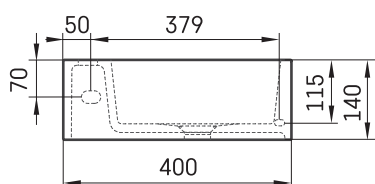

MI D

Informacje techniczne

Wymiary zewnętrzne: 400 x 210 mm, h = 140 mm

Waga netto: 8 kg

Opcjonalnie :

Otwarty spust umywalkowy z maskownicą SILKSTONE®:
DEIZSNOP/00

RYSUNKI TECHNICZNE

Zobacz produkt: