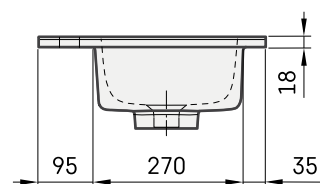

RYSUNKI TECHNICZNE