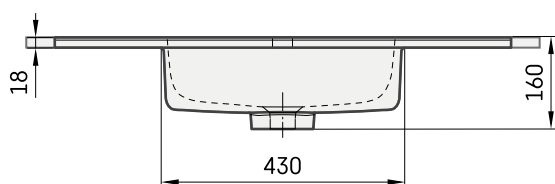

RYSUNKI TECHNICZNE