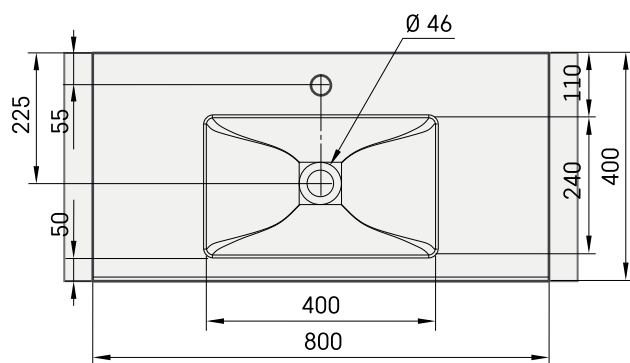

Loto Mini 80

Informacje techniczne

Rozmiar: 800 x 400 mm, h = 18 mm

Ważość: 14 kg

Opcjonalny:

Wsporniki 310 mm: IZKSS310GB1/00

Kielich odpływu, chromowana nakładka: L2264

Kielich odpływu, nakładka z konglomeratu:
DKIZPBNOP/xx

RYSUNKI TECHNICZNE

Zobacz produkt: