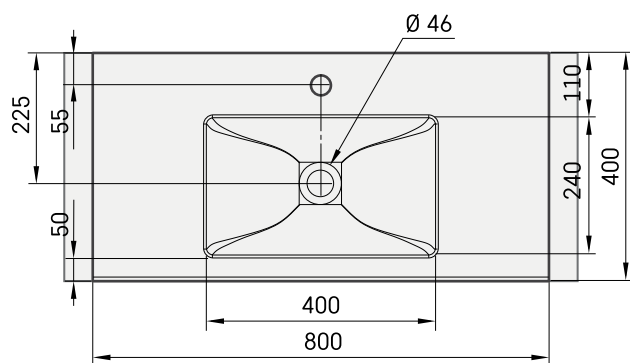

Loto Mini 80

Informacje techniczne

Wymiary zewnętrzne: 800 x 400 mm, h = 18 mm

Waga netto: 25 kg

Opcjonalnie :

Wsporniki 310 mm: IZKSS310GB1/00

Kielich odpływu, chromowana nakładka: L2264

Kielich odpływu, nakładka z konglomeratu:
DKIZPBNOP/xx

RYSUNKI TECHNICZNE

Zobacz produkt: