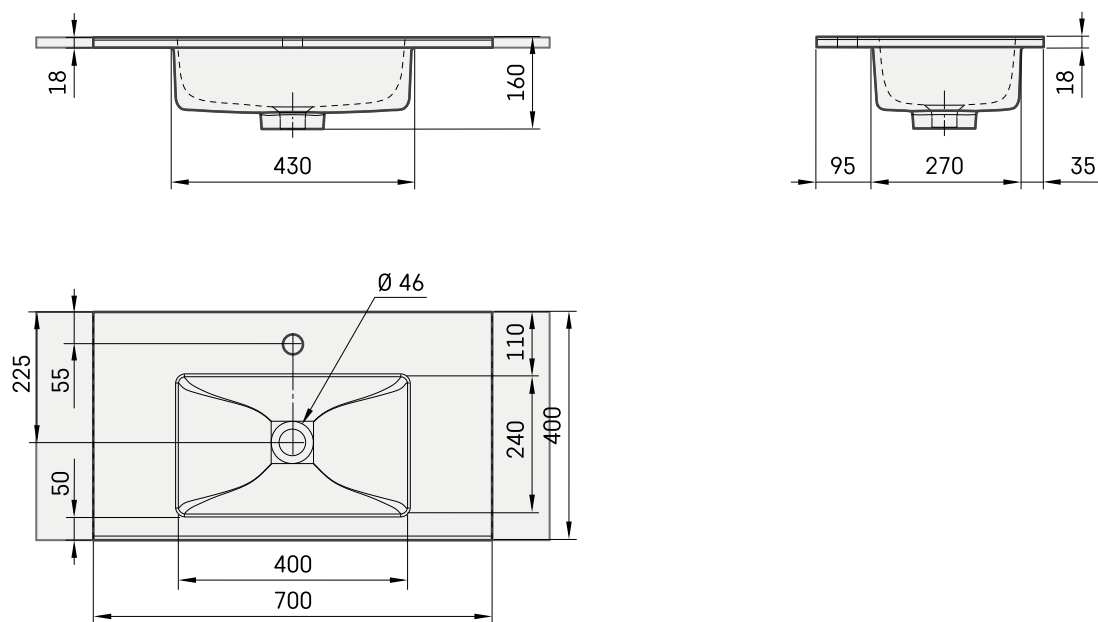

Loto Mini 70

Informacje techniczne

Wymiary zewnętrzne: 700 x 400 mm, h = 18 mm

Waga netto: 17 kg

Opcjonalnie :

Wsporniki 310 mm: IZKSS310GB1/00

Kielich odpływu, chromowana nakładka: L2264

Kielich odpływu, nakładka z konglomeratu:
DKIZPBNOP/xx

RYSUNKI TECHNICZNE

Zobacz produkt: