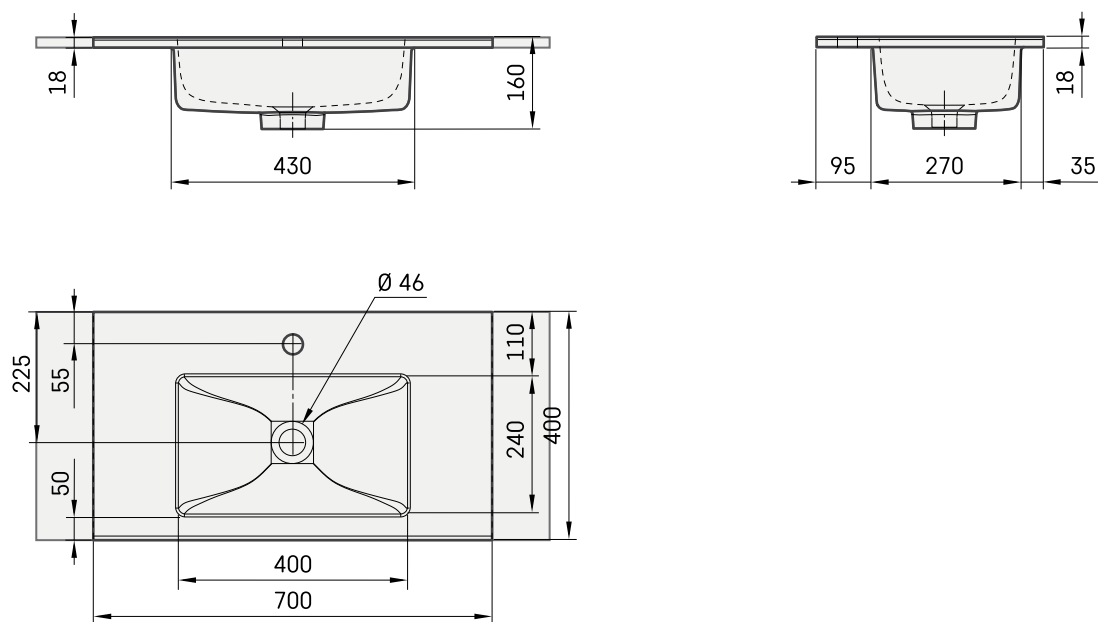

Loto Mini 70

Informacje techniczne

Rozmiar: 700 x 400 mm, h = 18 mm

Ważość: 15 kg

Opcjonalny:

Wsporniki 310 mm: IZKSS310GB1/00

Kielich odpływu, chromowana nakładka: L2264

Kielich odpływu, nakładka z konglomeratu:
DKIZPBNOP/xx

RYSUNKI TECHNICZNE

Zobacz produkt: