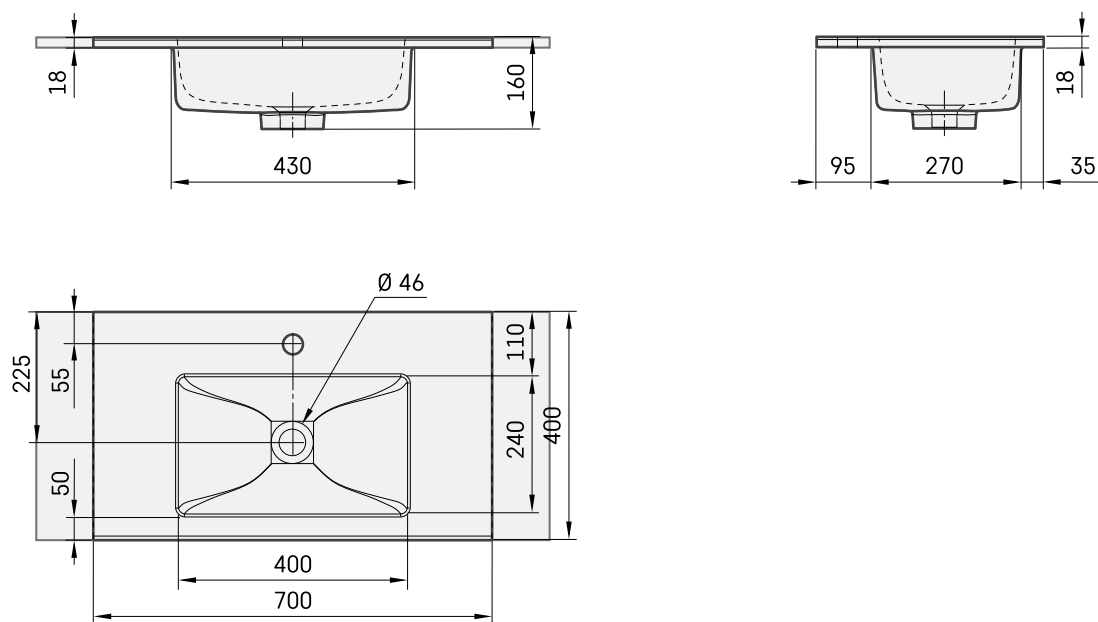

## Informacje techniczne

Rozmiar: 700 x 400 mm, h = 18 mm

Ważość: 15 kg

## RYSUNKI TECHNICZNE

Zobacz produkt: