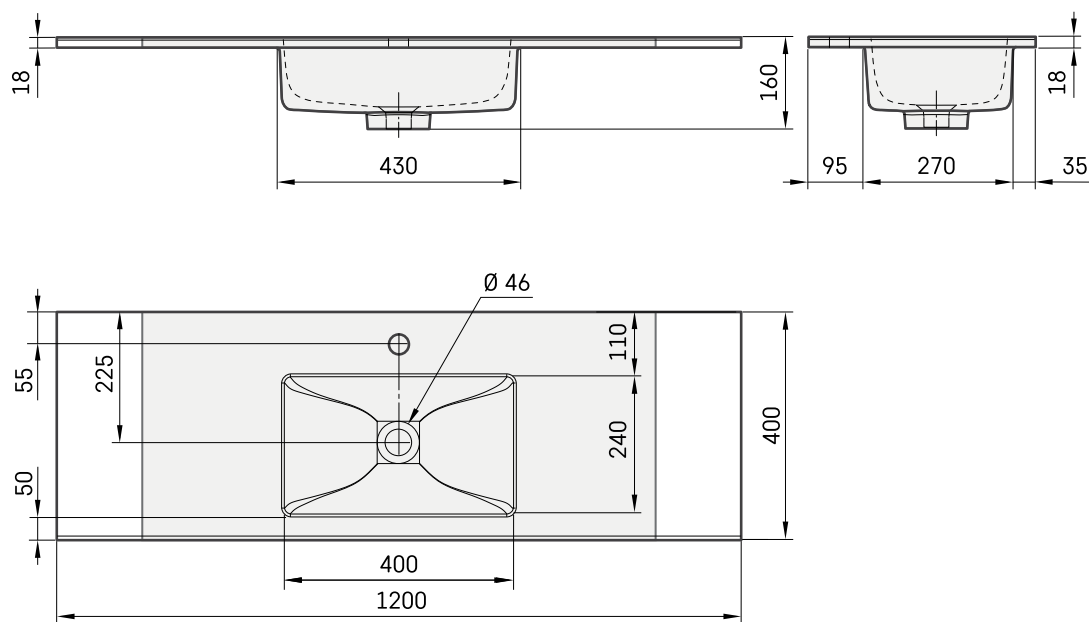

Loto Mini 120

Informacje techniczne

Wymiary zewnętrzne: 1200 x 400 mm, h = 18 mm

Waga netto: 22 kg

Opcjonalnie :

Wsporniki 310 mm: IZKSS310GB1/00

Kielich odpływu, chromowana nakładka: L2264

Kielich odpływu, nakładka z konglomeratu:
DKIZPBNOP/xx

RYSUNKI TECHNICZNE

Zobacz produkt: