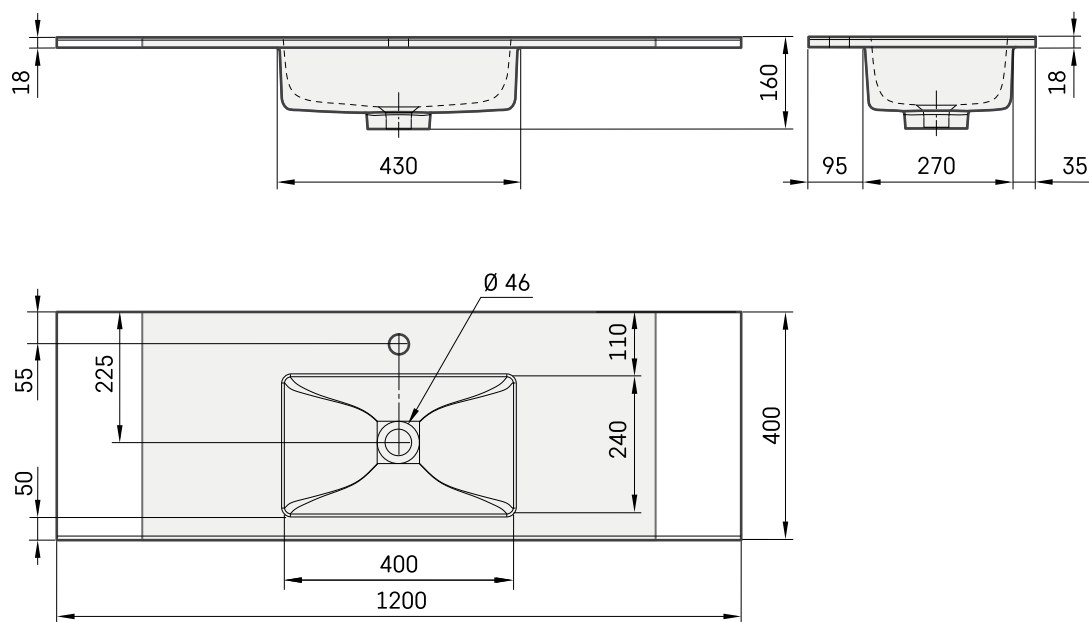

Loto Mini 120

Informacje techniczne

Rozmiar: 1200 x 400 mm, h = 18 mm

Ważość: 25 kg

Opcjonalny:

Wsporniki 310 mm: IZKSS310GB1/00

Kielich odpływu, chromowana nakładka: L2264

Kielich odpływu, nakładka z konglomeratu:
DKIZPBNOP/xx

RYSUNKI TECHNICZNE

Zobacz produkt: