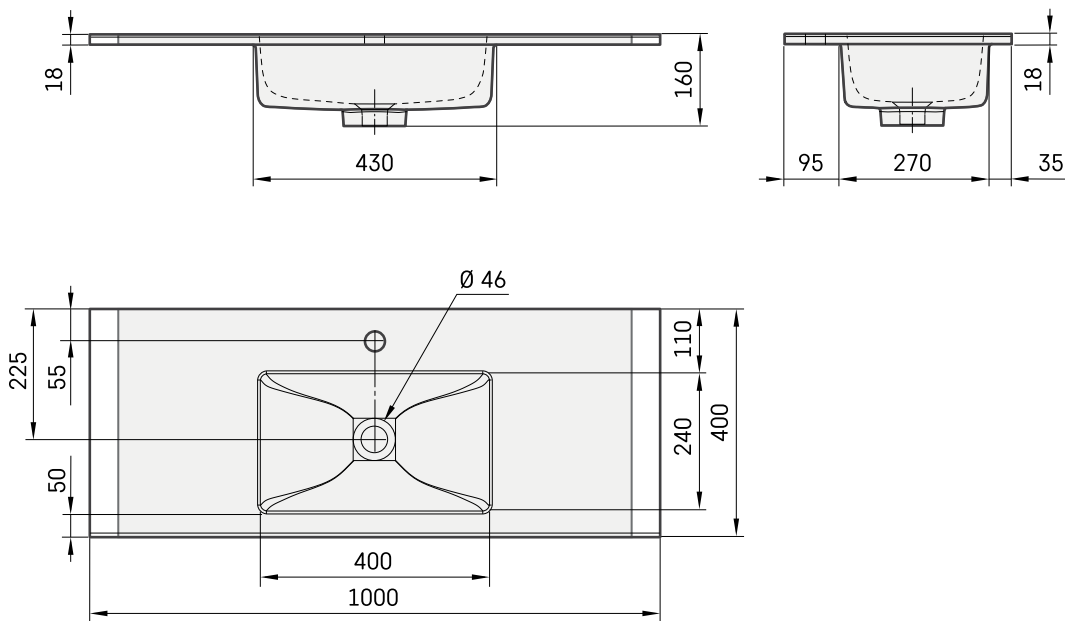

Loto Mini 100

Informacje techniczne

Wymiary zewnętrzne: 1000 x 400 mm, h = 18 mm

Waga netto: 21 kg

Opcjonalnie :

Wsporniki 310 mm: IZKSS310GB1/00

Kielich odpływu, chromowana nakładka: L2264

Kielich odpływu, nakładka z konglomeratu:
DKIZPBNOP/xx

RYSUNKI TECHNICZNE

Zobacz produkt: