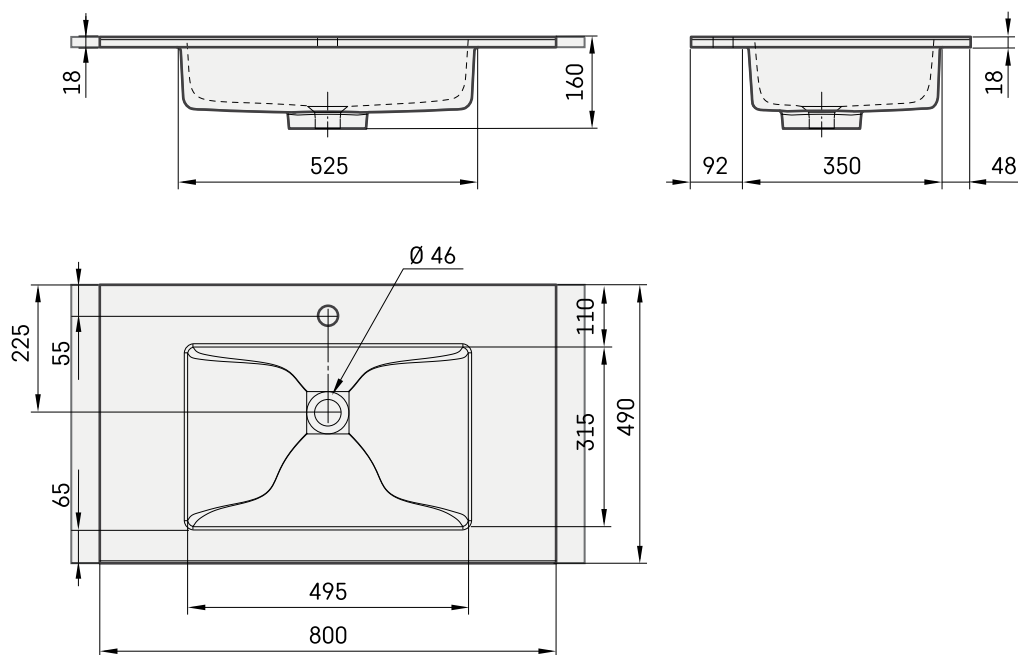

Loto 80

Informacje techniczne

Rozmiar: 800 x 490 mm, h = 18 mm

Ważość: 14 kg

Opcjonalny:

Wsporniki 400 mm: IZKSS400GB1/00

Kielich odpływu, chromowana nakładka: L2264

Kielich odpływu, nakładka z konglomeratu:
DKIZPBNOP/xx

RYСУNKI TECHNICZNE

Zobacz produkt: