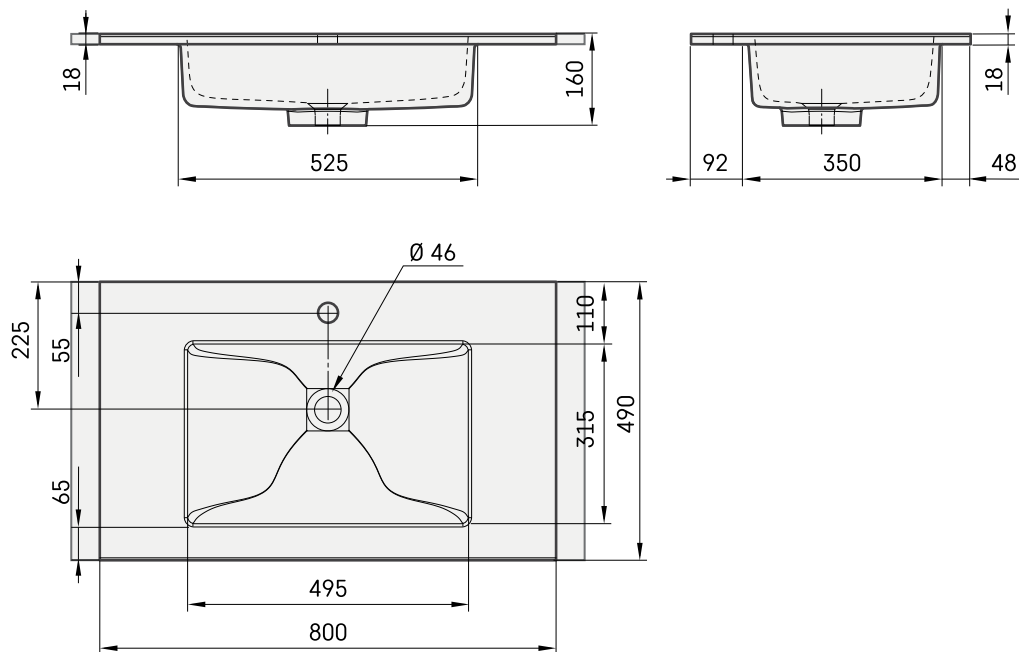

Loto 80

Informacje techniczne

Rozmiar: 800 x 490 mm, h = 18 mm

Ważość: 14 kg

Opcjonalny:

Wsporniki 400 mm: IZKSS400GB1/00

Kielich odpływu, chromowana nakładka: L2264

Kielich odpływu, nakładka z konglomeratu:
DKIZPBNOP/xx

RYSUNKI TECHNICZNE

Zobacz produkt: