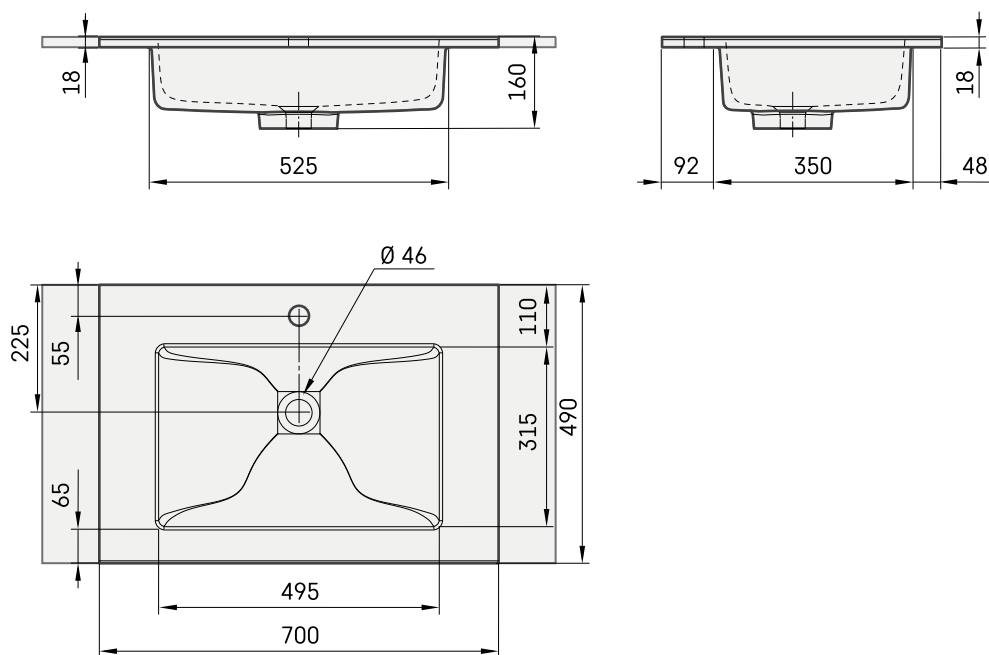

Loto 70

Informacje techniczne

Rozmiar: 700 x 490 mm, h = 18 mm

Ważość: 14 kg

Opcjonalny:

Wsporniki 400 mm: IZKSS400GB1/00

Kielich odpływu, chromowana nakładka: L2264

Kielich odpływu, nakładka z konglomeratu:
DKIZPBNOP/xx

RYSUNKI TECHNICZNE

Zobacz produkt: