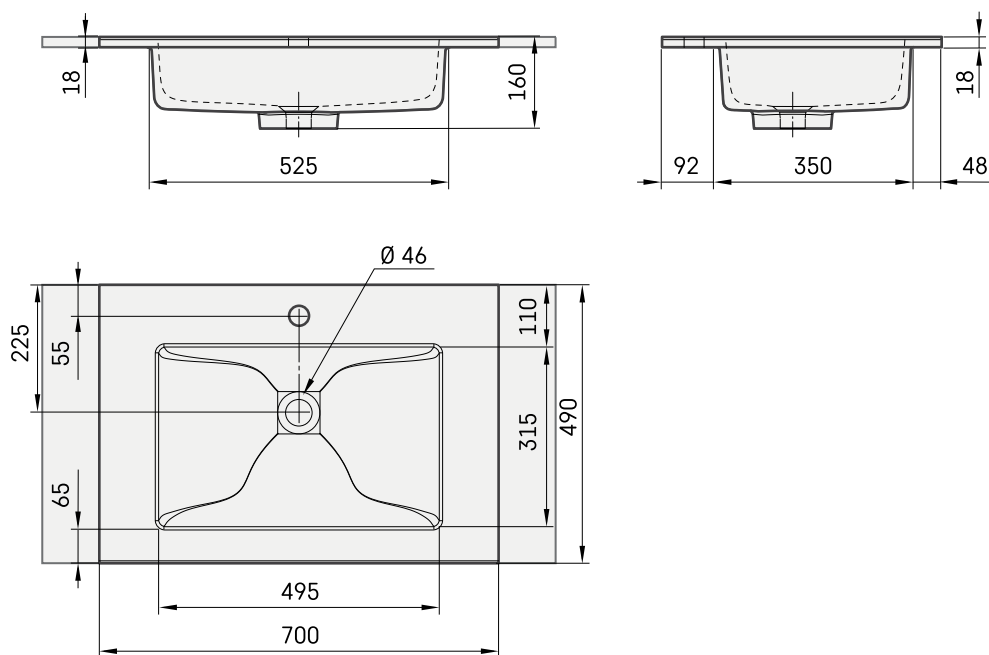

Loto 70

Informacje techniczne

Wymiary zewnętrzne: 700 x 490 mm, h = 18 mm

Waga netto: 18 kg

Opcjonalnie :

Wsporniki 400 mm: IZKSS400GB1/00

Kielich odpływu, chromowana nakładka: L2264

Kielich odpływu, nakładka z konglomeratu:
DKIZPBNOP/xx

RYSUNKI TECHNICZNE

Zobacz produkt: