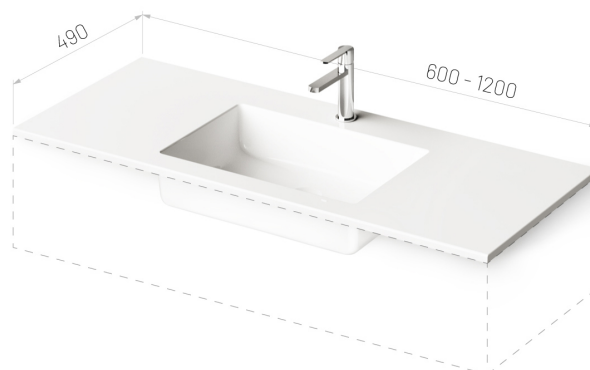

Loto 60-120

Informacje techniczne

Wymiary zewnętrzne: 600-1200 x 490 mm, h = 18 mm

Waga netto: 35 kg

Segment produktu: ROOT

Opcjonalnie :

Wsporniki 400 mm: IZKSS400GB1/00

Kielich odpływu, chromowana nakładka: L2264

Kielich odpływu, nakładka z konglomeratu:
DKIZPBNOP/xx

RYSUNKI TECHNICZNE