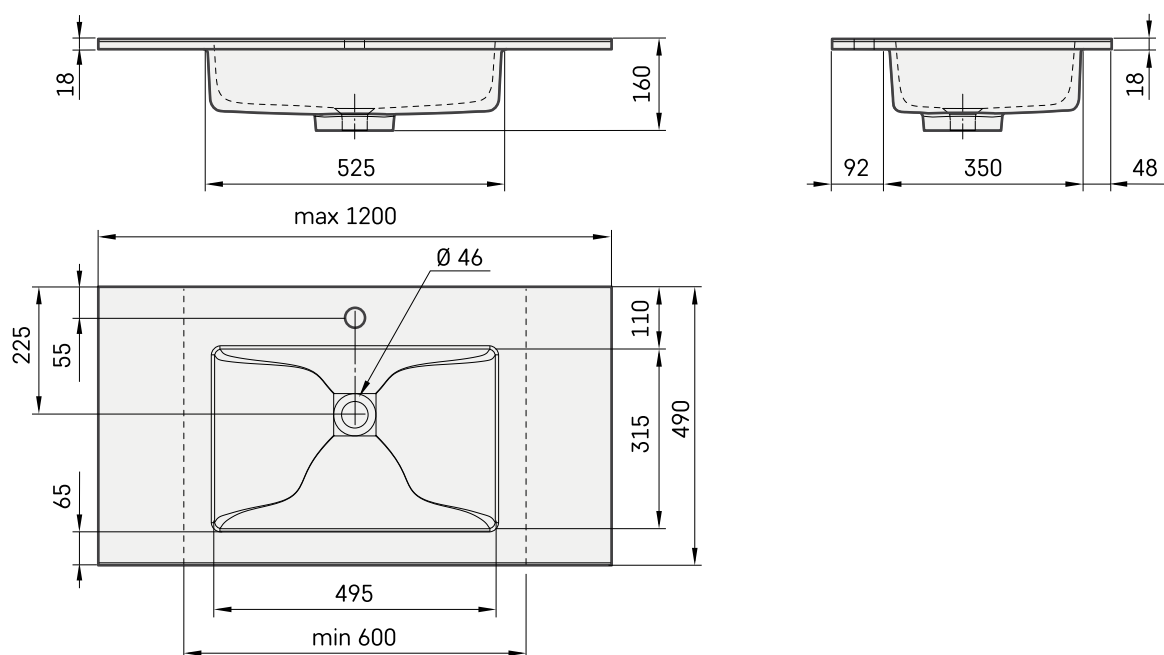

## Informacje techniczne

Rozmiar: 600 x 490 mm, h = 18 mm

Ważość: 35 kg

## RYSUNKI TECHNICZNE

Zobacz produkt: