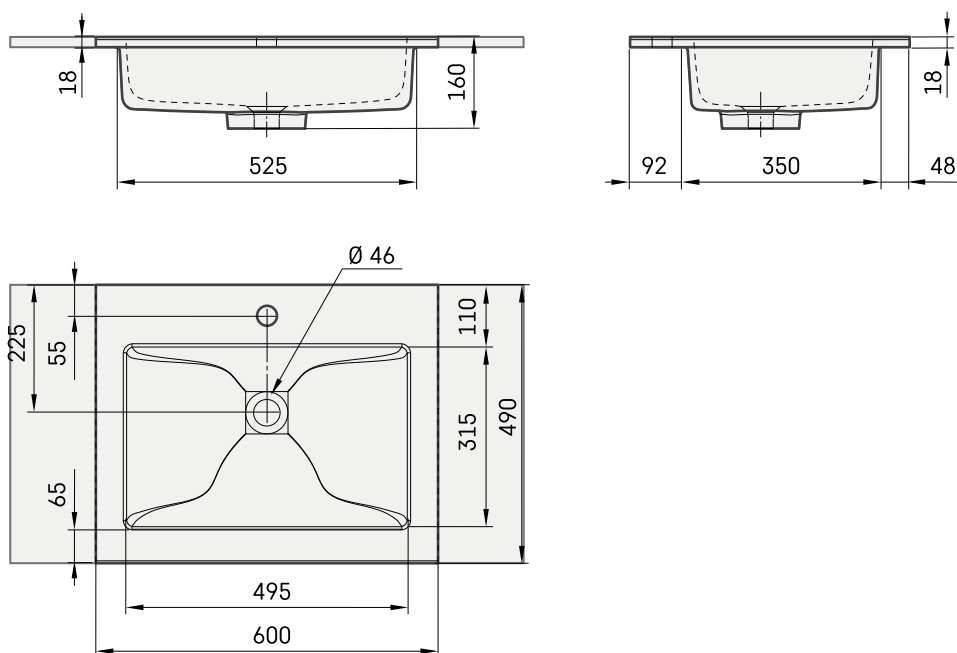

## Informacje techniczne

Rozmiar: 600 x 490 mm, h = 18 mm

Ważość: 14 kg

## RYSUNKI TECHNICZNE

Zobacz produkt: