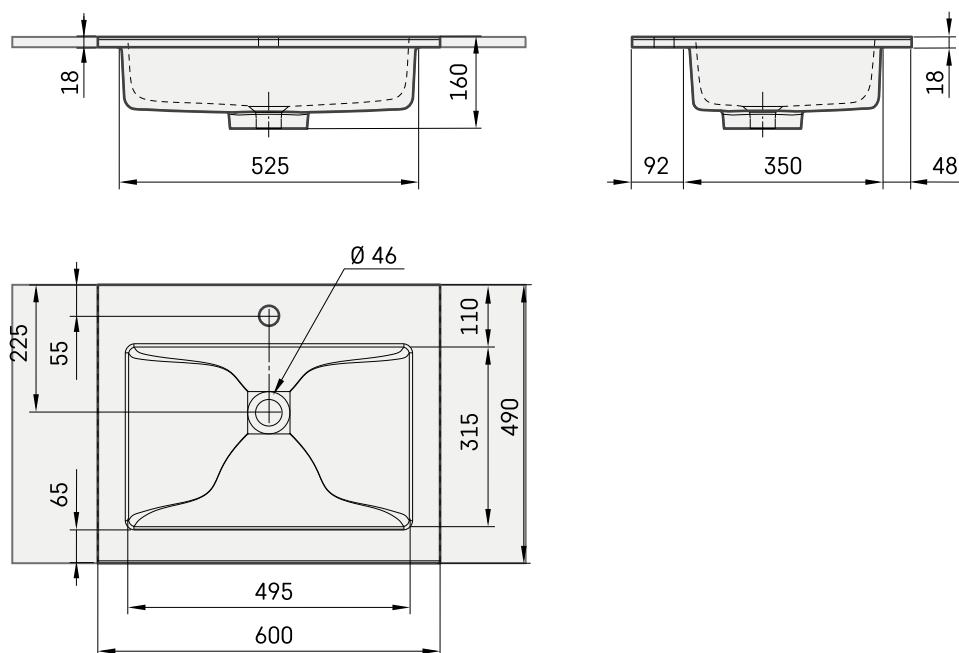

## Informacje techniczne

Rozmiar: 600 x 490 mm, h = 18 mm

Ważość: 14 kg

## RYSUNKI TECHNICZNE

Zobacz produkt: