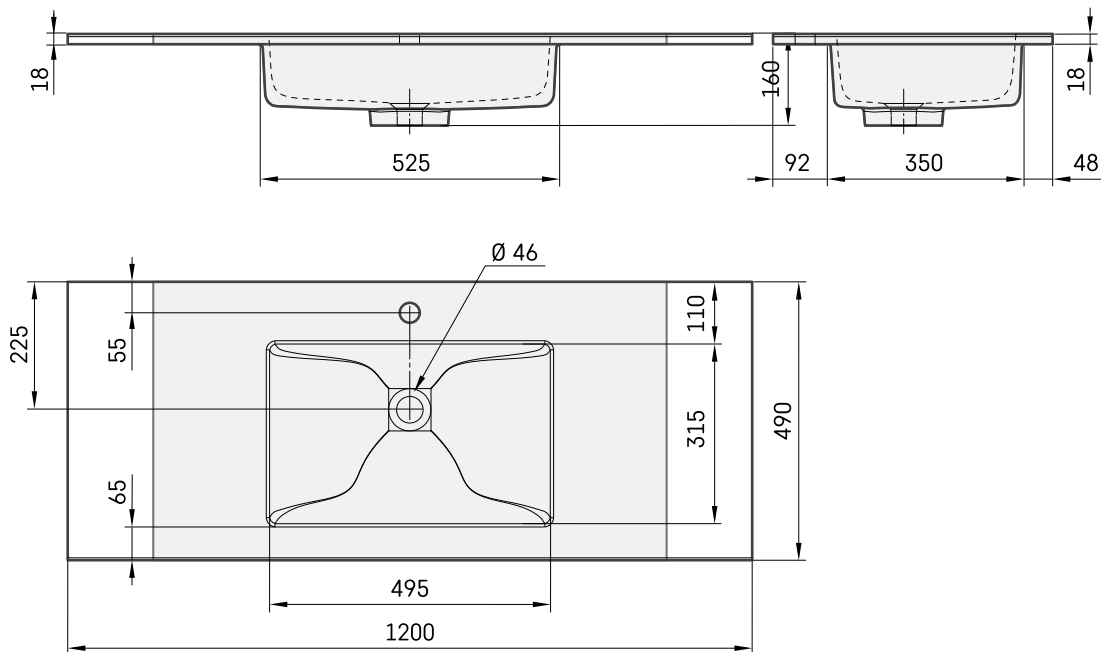

## Informacje techniczne

Rozmiar: 1200 x 490 mm, h = 18 mm

Ważość: 38 kg

## RYSUNKI TECHNICZNE

Zobacz produkt: