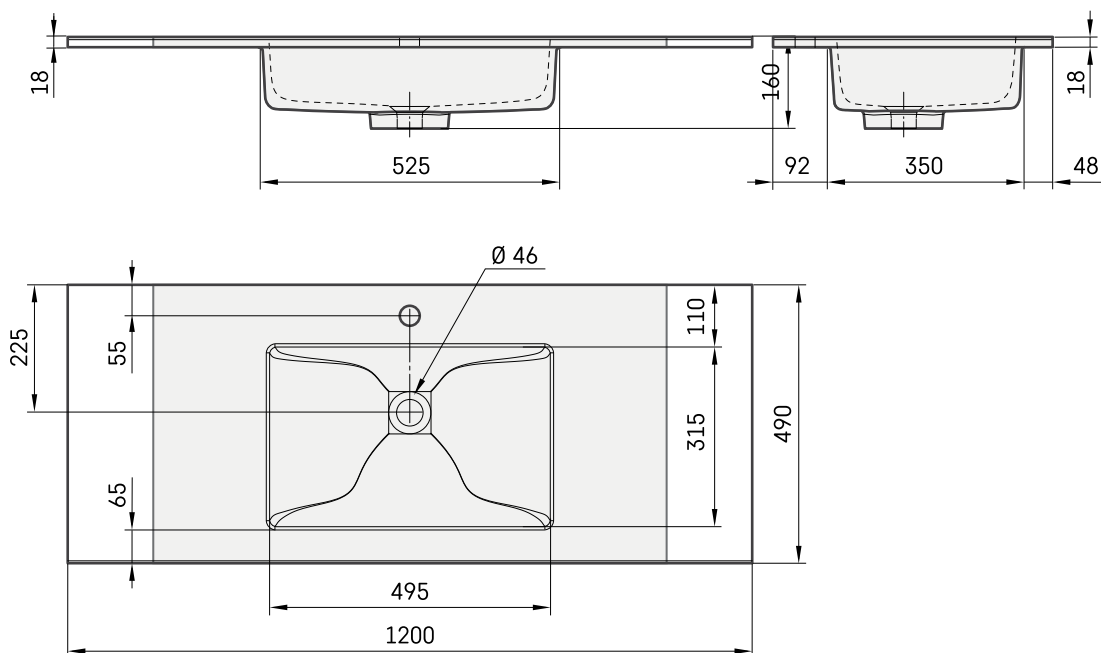

## Informacje techniczne

Wymiary zewnętrzne: 1200 x 490 mm, h = 18 mm

Waga netto: 35 kg

## RYSUNKI TECHNICZNE

Zobacz produkt: