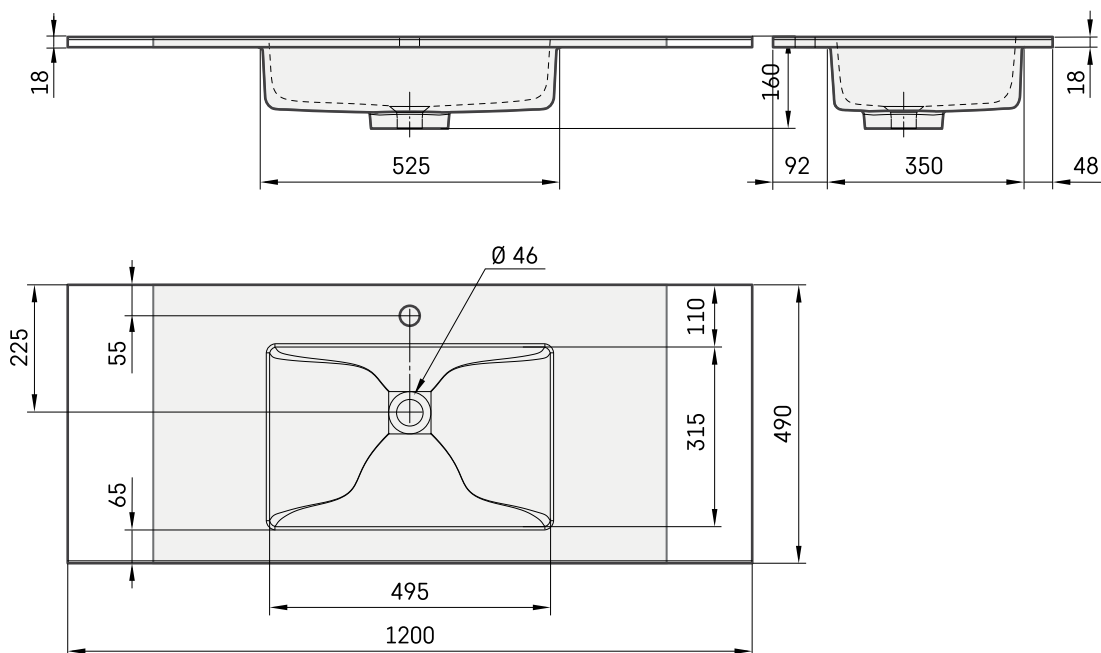

Loto 120

Informacje techniczne

Rozmiar: 1200 x 490 mm, h = 18 mm

Ważość: 38 kg

Opcjonalny:

Wsporniki 400 mm: IZKSS400GB1/00

Kielich odpływu, chromowana nakładka: L2264

Kielich odpływu, nakładka z konglomeratu:
DKIZPBNOP/xx

RYSUNKI TECHNICZNE

Zobacz produkt: