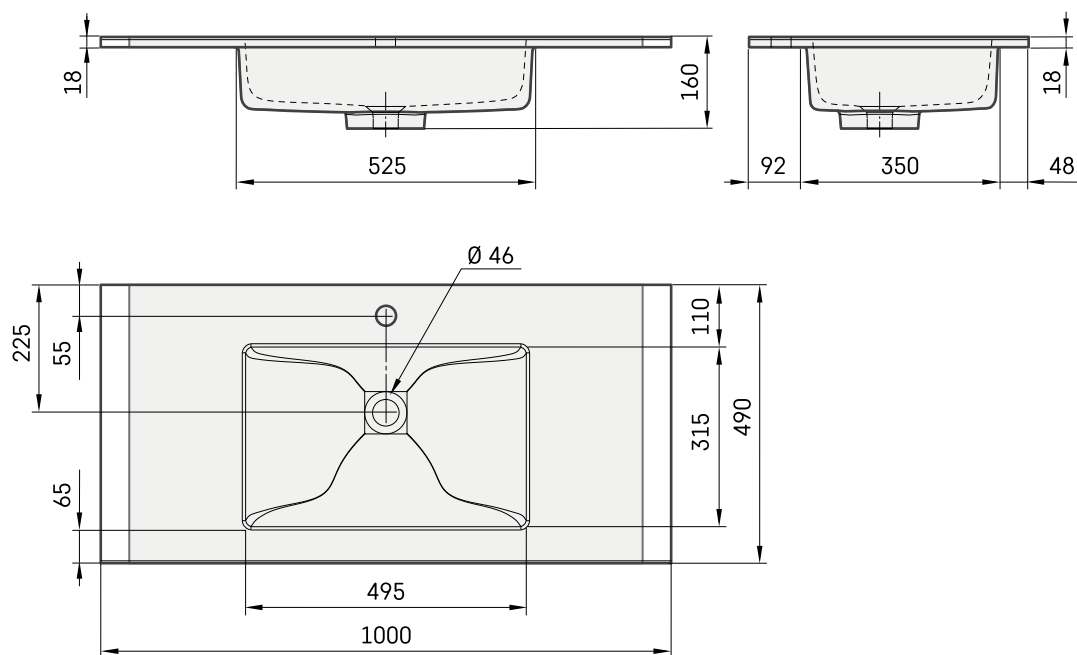

Loto 100

Informacje techniczne

Rozmiar: 1000 x 490 mm, h = 18 mm

Ważość: 14 kg

Opcjonalny:

Wsporniki 400 mm: IZKSS400GB1/00

Kielich odpływu, chromowana nakładka: L2264

Kielich odpływu, nakładka z konglomeratu:
DKIZPBNOP/xx

RYSUNKI TECHNICZNE

Zobacz produkt: