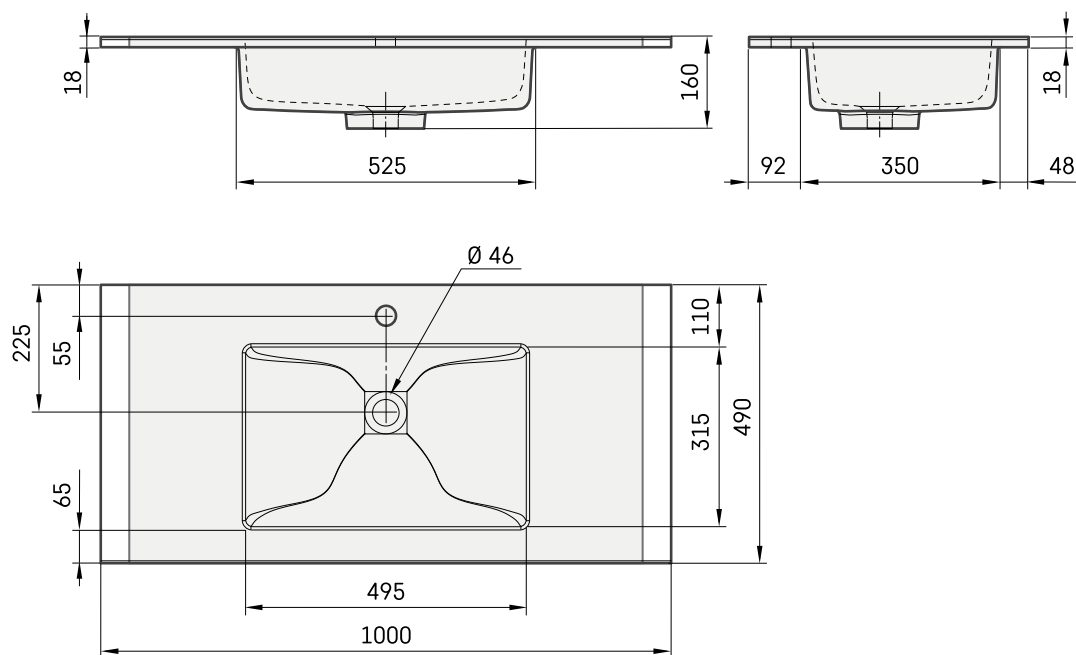

## Informacje techniczne

Rozmiar: 1000 x 490 mm, h = 18 mm

Ważość: 14 kg

## RYSUNKI TECHNICZNE

Zobacz produkt: