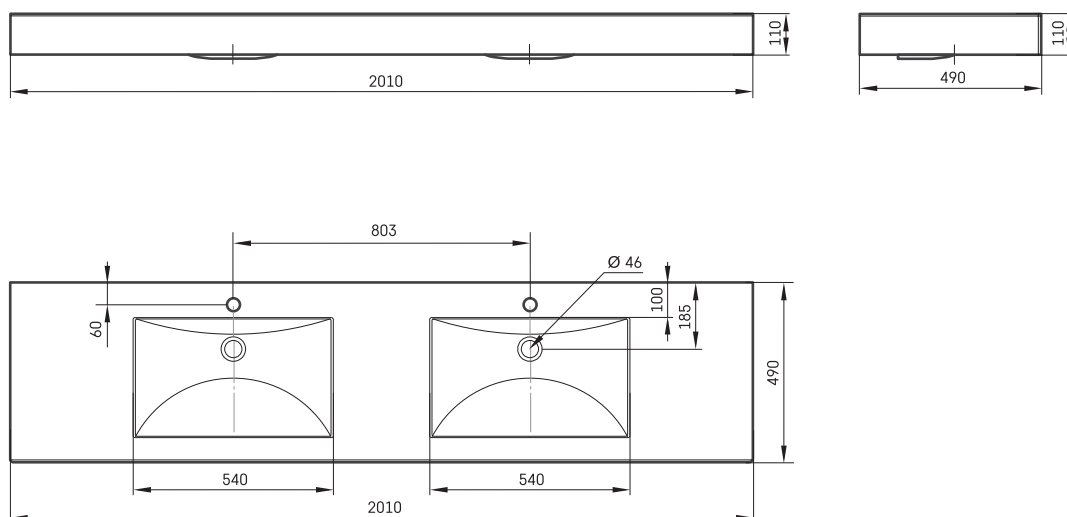

Long Step Duo

Informacje techniczne

Rozmiar: 2010 x 490 mm, h = 110 mm

Ważość: 52 kg

Opcjonalny:

Wsporniki, 3 szt., białe lub satynowe: IZKLSW/xx

Wsporniki, 3 szt., stal nierdzewna: IZKLSW/NT

RYSUNKI TECHNICZNE