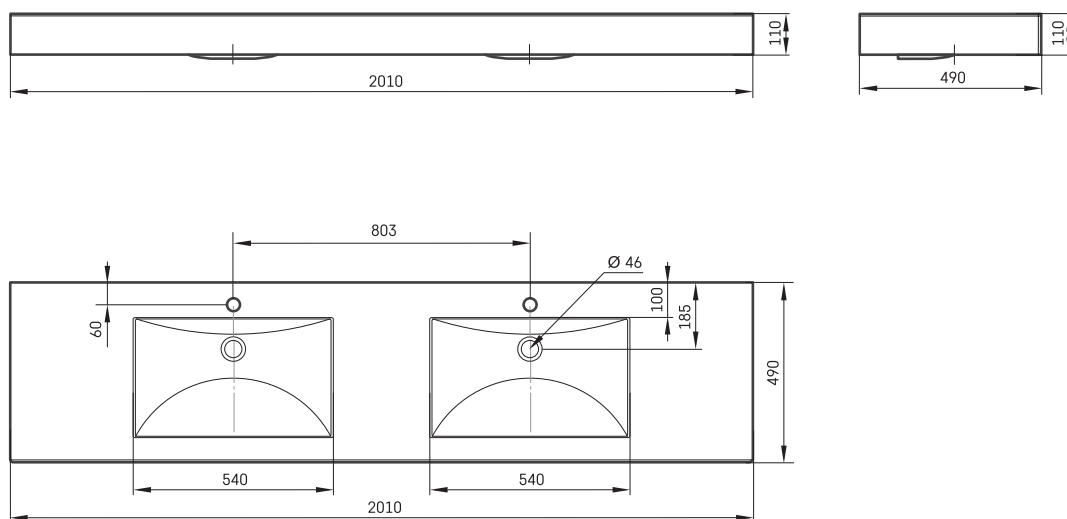

Long Step Duo

Informacje techniczne

Wymiary zewnętrzne: 2010 x 490 mm, h = 110 mm

Waga netto: 52 kg

Opcjonalnie :

Wsporniki, 3 szt., białe lub satynowe: IZKLSW/xx

Wsporniki, 3 szt., stal nierdzewna: IZKLSW/NT

RYSUNKI TECHNICZNE

Zobacz produkt: