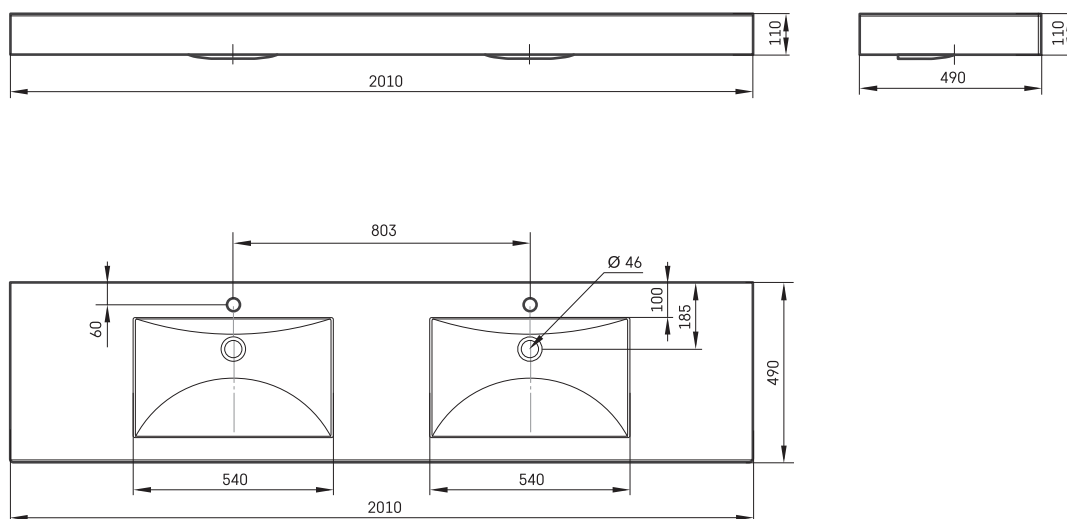

RYSUNKI TECHNICZNE