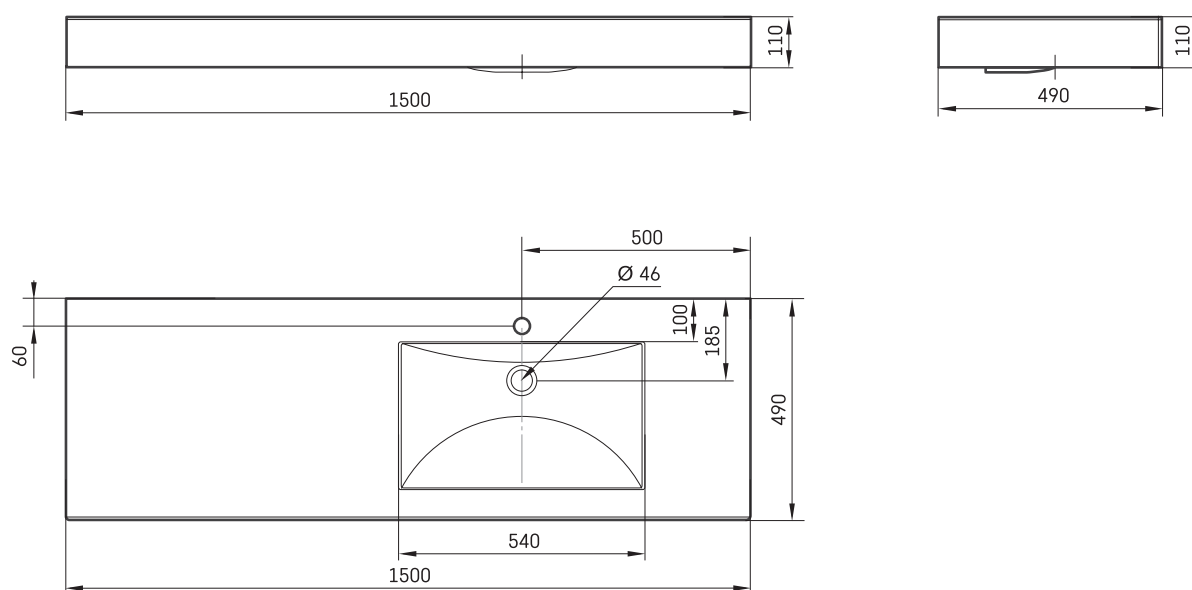

Long Step 150 D

Informacje techniczne

Rozmiar: 1500 x 490 mm, h = 110 mm

Ważość: 44 kg

Opcjonalny:

Wsporniki, 2 szt., białe lub satynowe: IZKLS/xx

Wsporniki, 2 szt., stal nierdzewna: IZKLS/NT

RYSUNKI TECHNICZNE