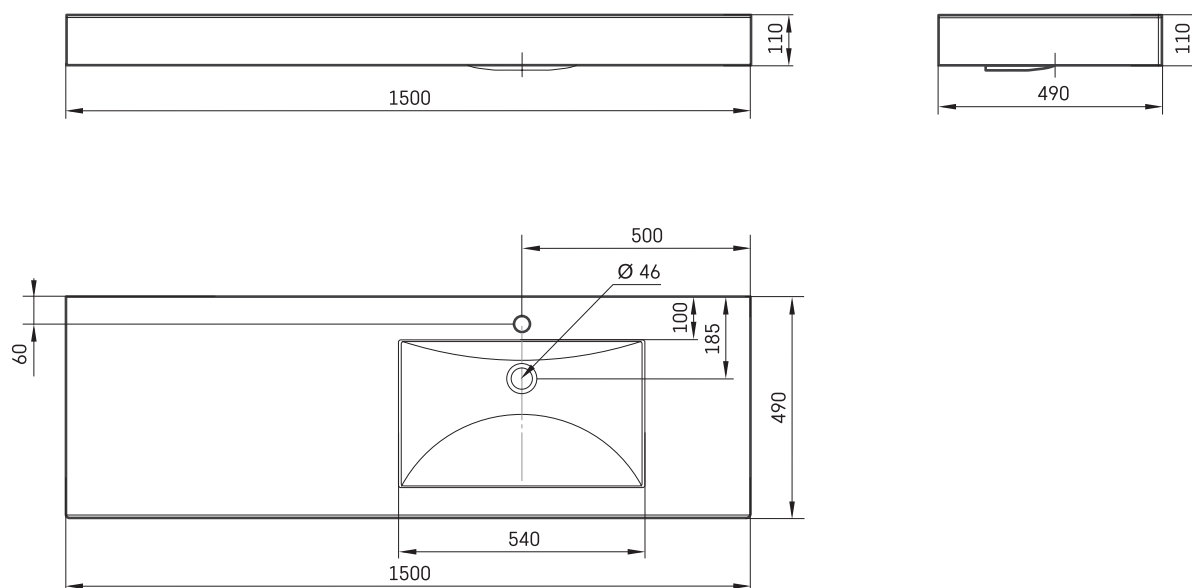

Long Step 150 D

Informacje techniczne

Rozmiar: 1500 x 490 mm, h = 110 mm

Ważość: 44 kg

Opcjonalny:

Wsporniki, 2 szt., białe lub satynowe: IZKLS/xx

Wsporniki, 2 szt., stal nierdzewna: IZKLS/NT

RYSUNKI TECHNICZNE