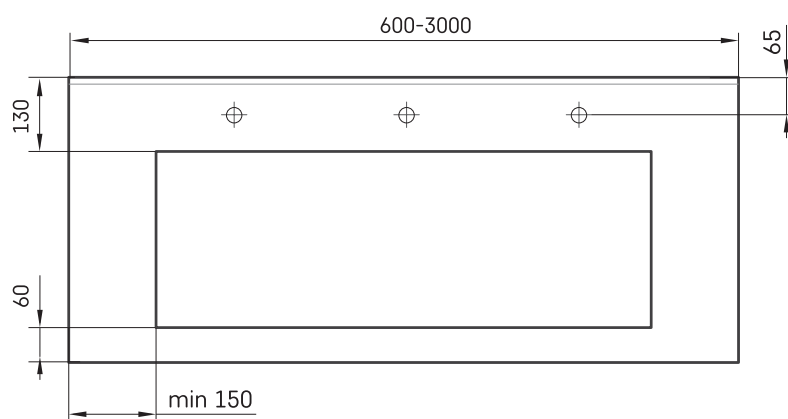

Flow 50

Informacje techniczne

Rozmiar: 600 x 500 mm, h = 160 mm

RYSUNKI TECHNICZNE

Ūnijas iela 12a,
Rīga, Latvija

Zobacz produkt: