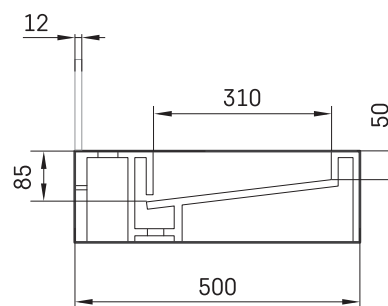

Flow 50

Informacje techniczne

Rozmiar: 600 x 500 mm, h = 160 mm

RYSUNKI TECHNICZNE

Ūnijas iela 12a,
Rīga, Latvija

Zobacz produkt: