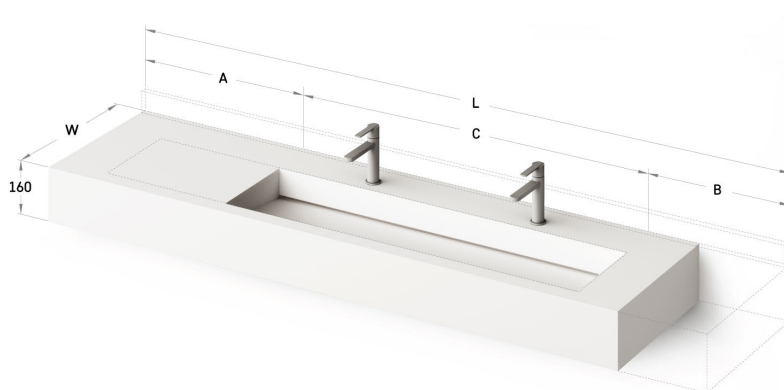

Flow 50

Informacje techniczne

Rozmiar: 600 x 500 mm, h = 160 mm

RYSUNKI TECHNICZNE

Ūnijas iela 12a,
Rīga, Latvija

Zobacz produkt: