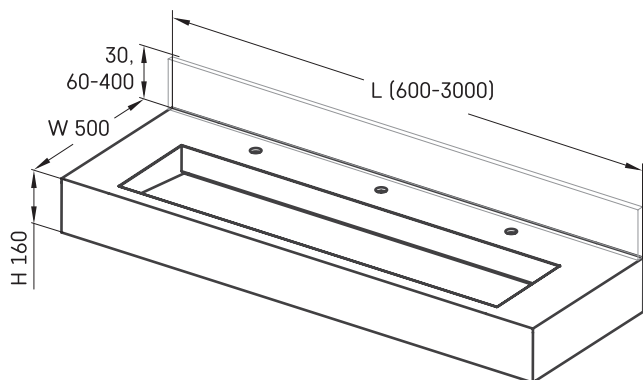

Flow 50

Informacje techniczne

Rozmiar: 600 x 500 mm, h = 160 mm

RYSUNKI TECHNICZNE

Ūnijas iela 12a,
Rīga, Latvija

Zobacz produkt: