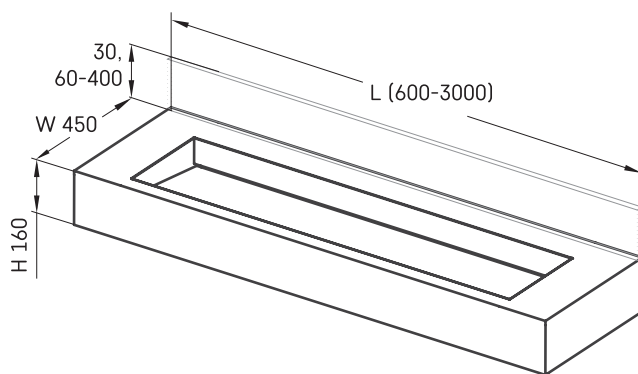

Flow 45

Informacje techniczne

Rozmiar: 600 x 450 mm, h = 160 mm

RYSUNKI TECHNICZNE

Ūnijas iela 12a,
Rīga, Latvija

Zobacz produkt: