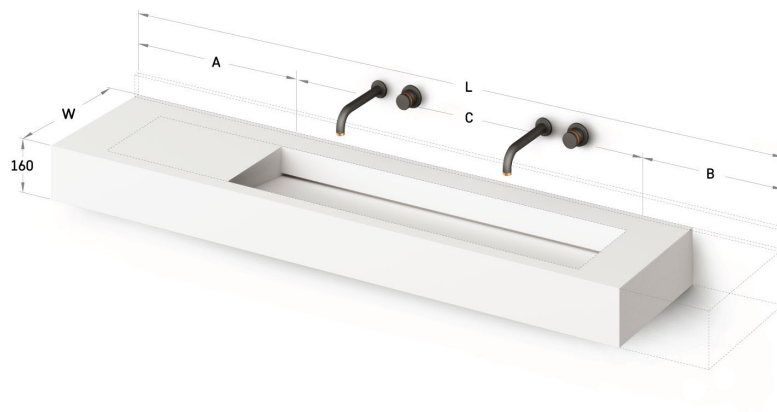

Flow 45

Informacje techniczne

Rozmiar: 600 x 450 mm, h = 160 mm

RYSUNKI TECHNICZNE

Ūnijas iela 12a,
Rīga, Latvija

Zobacz produkt: