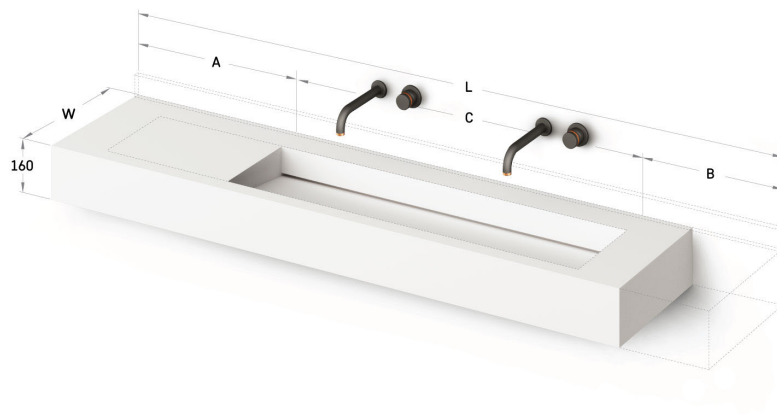

# Flow 45

## Informacje techniczne

Rozmiar: 600 x 450 mm, h = 160 mm