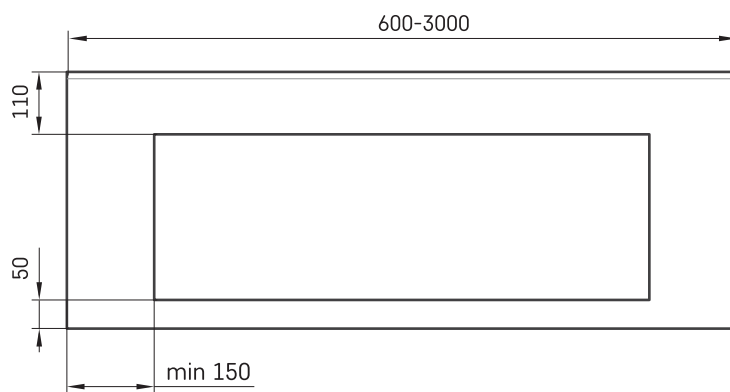

RYSUNKI TECHNICZNE