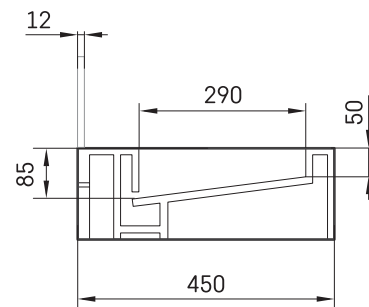

RYSUNKI TECHNICZNE