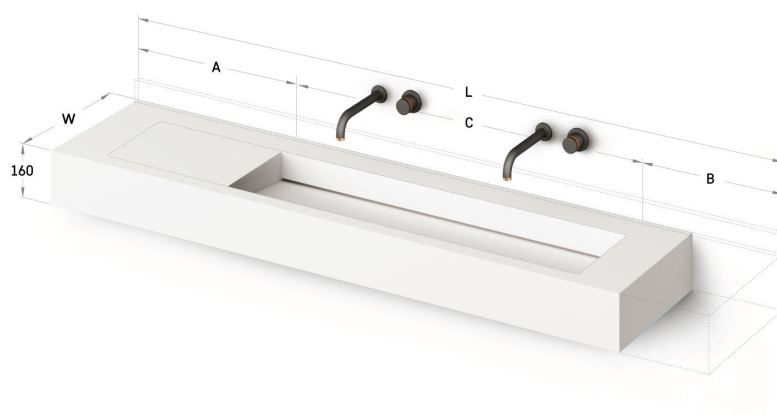

# Flow 45

## Informacje techniczne

Wymiary zewnętrzne: 600-3000 x 450 mm, h = 160 mm

Segment produktu: 

## RYSUNKI TECHNICZNE