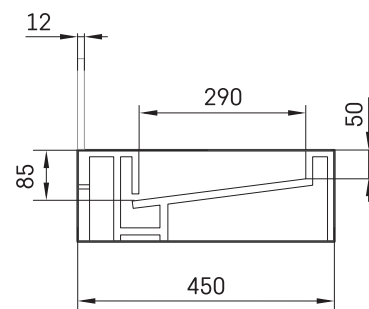

Flow 45

Informacje techniczne

Rozmiar: 600 x 450 mm, h = 160 mm

RYSUNKI TECHNICZNE

Ūnijas iela 12a,
Rīga, Latvija

Zobacz produkt: