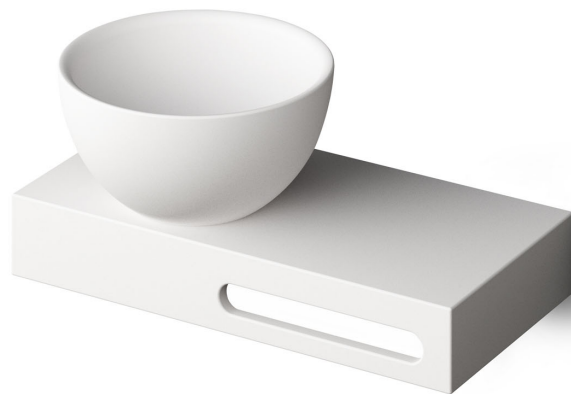

Do with shelf

Informacje techniczne

Rozmiar: 400 x 200 mm, h = 178 mm

Ważyc: 9.5 kg

RYSUNKI TECHNICZNE