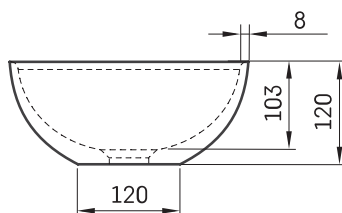

Do 28

Informacje techniczne

Rozmiar: \varnothing 280 mm, h = 120 mm

Ważość: 2.5 kg

Opcjonalny:

Kielich odpływu, nakładka z Silkstone®: DEIZSNOP/00

RYSUNKI TECHNICZNE

Zobacz produkt: