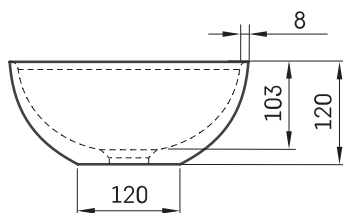

Do 28

Informacje techniczne

Wymiary zewnętrzne: \varnothing 280 mm, h = 120 mm

Waga netto: 2,4 kg

Opcjonalnie :

Otwarty spust umywalkowy z maskownicą SILKSTONE®:
DEIZSNOP/00

RYSUNKI TECHNICZNE

Zobacz produkt: