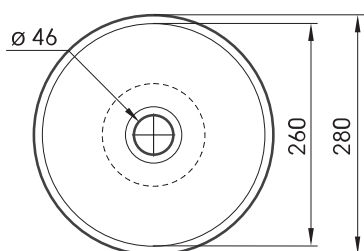

Do 28

Informacje techniczne

Wymiary zewnętrzne: \varnothing 280 mm, h = 120 mm

Waga netto: 2,4 kg

Opcjonalnie :

Otwarty spust umywalkowy z maskownicą SILKSTONE®:
DEIZSNOP/00

RYSUNKI TECHNICZNE

Zobacz produkt: