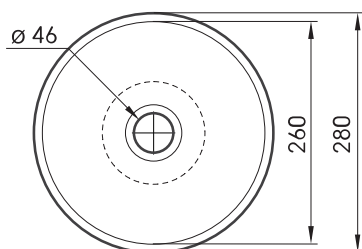

Do 28

Informacje techniczne

Rozmiar: \varnothing 280 mm, h = 120 mm

Ważość: 2.5 kg

Opcjonalny:

Kielich odpływu, nakładka z Silkstone®: DEIZSNOP/00

RYSUNKI TECHNICZNE

Zobacz produkt: