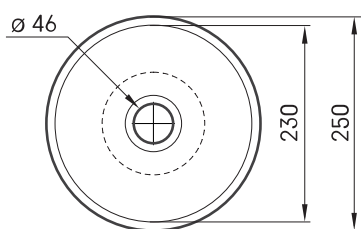

Do 25

Informacje techniczne

Wymiary zewnętrzne: \varnothing 250 mm, h = 120 mm

Waga netto: 2,2 kg

Opcjonalnie :

Otwarty spust umywalkowy z maskownicą SILKSTONE®:
DEIZSNOP/00

RYSUNKI TECHNICZNE

Zobacz produkt: