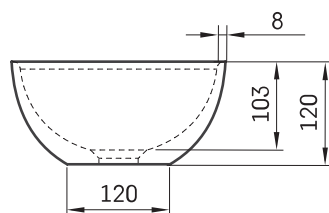

Do 25

Informacje techniczne

Rozmiar: \varnothing 250 mm, h = 120 mm

Ważość: 2.5 kg

Opcjonalny:

Kielich odpływu, nakładka z Silkstone®: DEIZSNOP/00

RYSUNKI TECHNICZNE

Zobacz produkt: