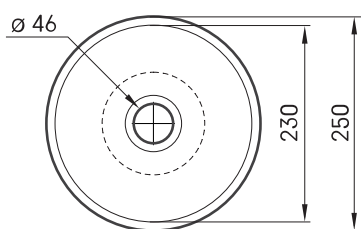

Do 25

Informacje techniczne

Rozmiar: \varnothing 250 mm, h = 120 mm

Ważość: 2.5 kg

Opcjonalny:

Kielich odpływu, nakładka z Silkstone®: DEIZSNOP/00

RYSUNKI TECHNICZNE

Zobacz produkt: