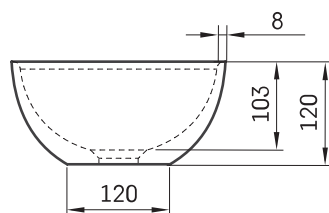

Do 25

Informacje techniczne

Wymiary zewnętrzne: \varnothing 250 mm, h = 120 mm

Waga netto: 2,2 kg

Opcjonalnie :

Otwarty spust umywalkowy z maskownicą SILKSTONE®:
DEIZSNOP/00

RYSUNKI TECHNICZNE

Zobacz produkt: