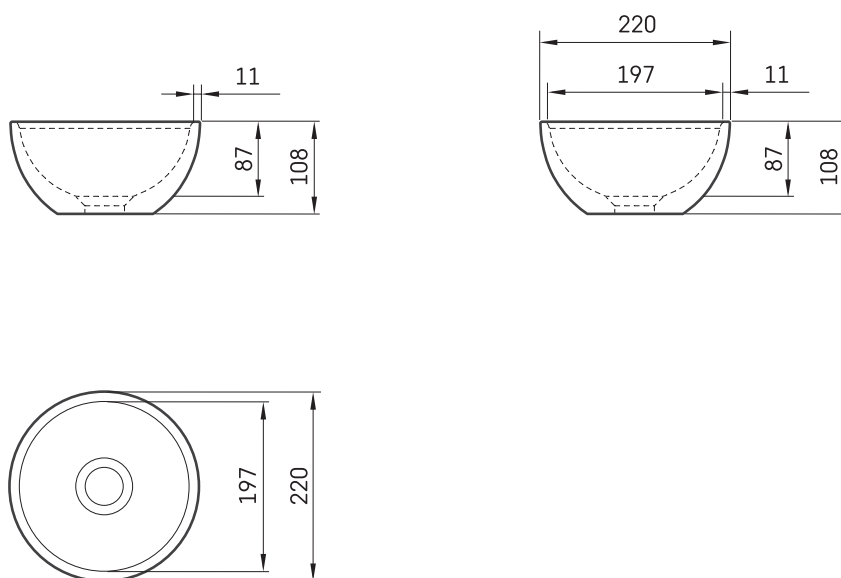

Do 22

Informacje techniczne

Wymiary zewnętrzne: Ø 220 mm, h = 108 mm

Waga netto: 2.1 kg

Opcjonalnie :

Otwarty spust umywalkowy z maskownicą SILKSTONE®:
DEIZSNOP/00

RYSUNKI TECHNICZNE

Zobacz produkt: