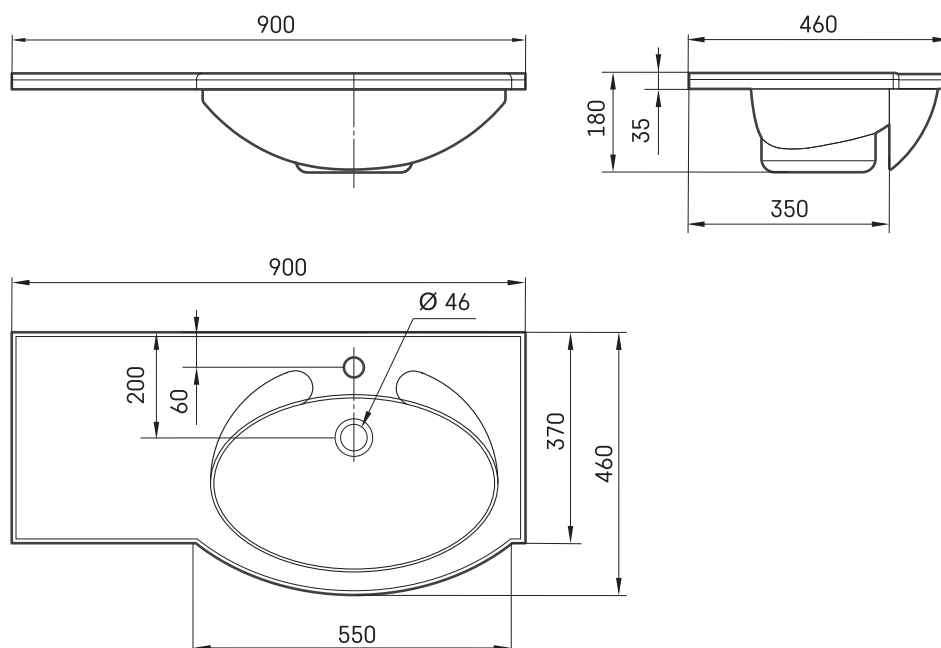

Delta 90/D

Informacje techniczne

Rozmiar: 900 x 460 mm, h = 180 mm

Ważość: 19 kg

Opcjonalny:

Wsporniki, 2 szt., białe lub satynowe: IZKL/xx

Wsporniki, 2 szt., stal nierdzewna: IZKL/NT

RYSUNKI TECHNICZNE