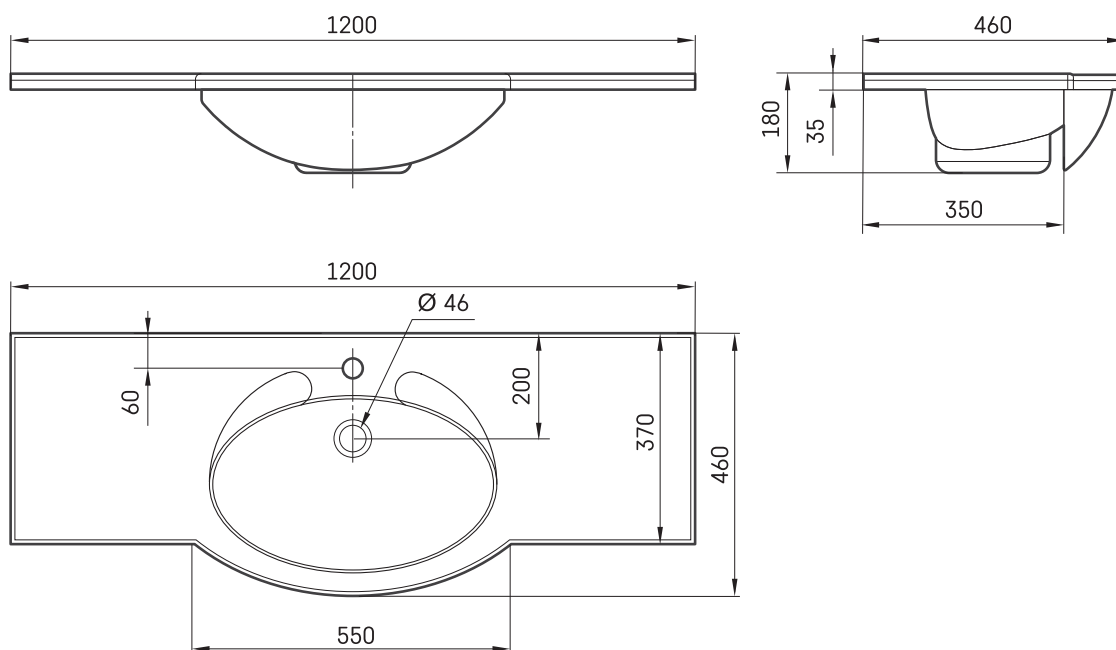

Delta 120

Informacje techniczne

Rozmiar: 1200 x 600 mm, h = 180 mm

Ważość: 23 kg

Opcjonalny:

Wsporniki, 2 szt., białe lub satynowe: IZKL/xx

Wsporniki, 2 szt., stal nierdzewna: IZKL/NT

RYSUNKI TECHNICZNE