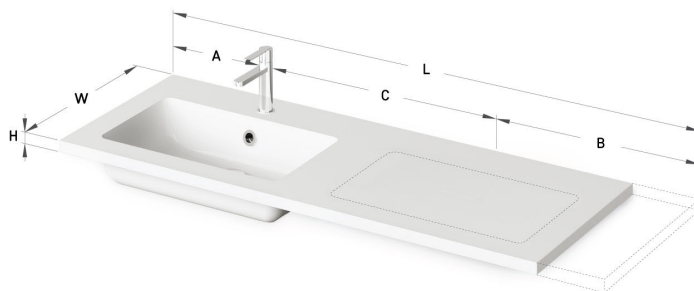

Opus MTM CS

Informacje techniczne

Rozmiar: 600 x 430-550 mm, h = 25 mm

Opcjonalny:

Wsporniki 400 mm: IZKSS400GB1/00

RYSUNKI TECHNICZNE

Zobacz produkt:

Ūnijas iela 12a,
Rīga, Latvija