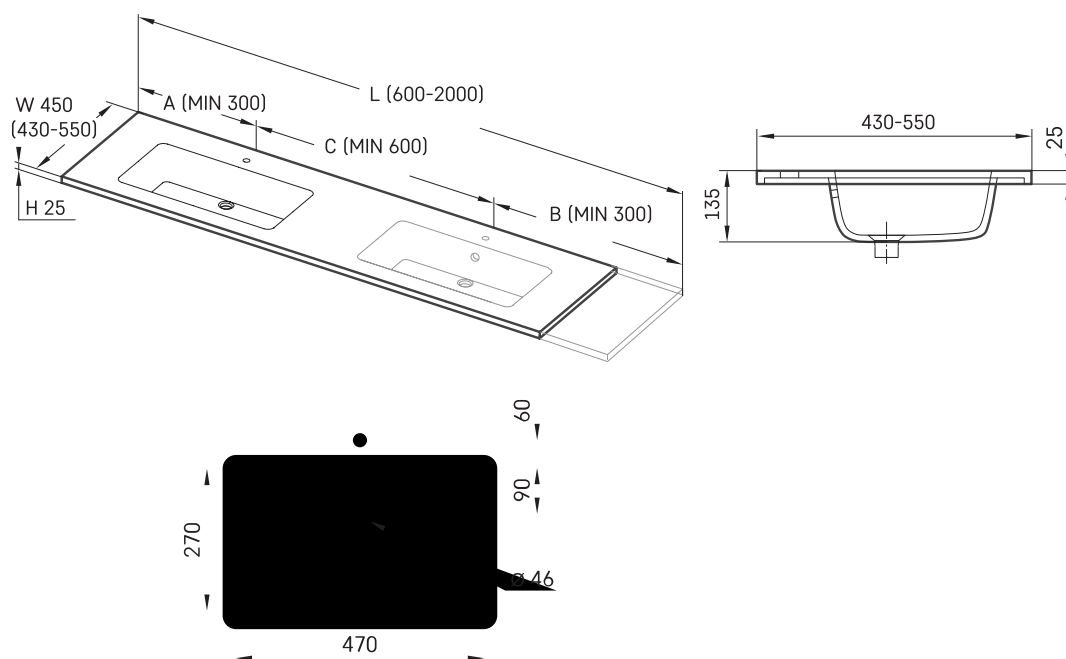

Opus MTM CS

Informacje techniczne

Rozmiar: 600 x 430-550 mm, h = 25 mm

Opcjonalny:

Wsporniki 400 mm: IZKSS400GB1/00

RYSUNKI TECHNICZNE

Zobacz produkt:

Ūnijas iela 12a,
Rīga, Latvija