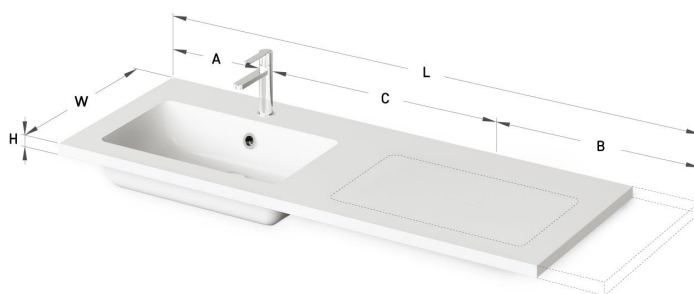

Opus MTM CS

Informacje techniczne

Rozmiar: 600 x 430 mm, h = 25 mm

Opcjonalny:

Wsporniki 400 mm: IZKSS400GB1/00

RYSUNKI TECHNICZNE

Zobacz produkt:

Ūnijas iela 12a,
Rīga, Latvija