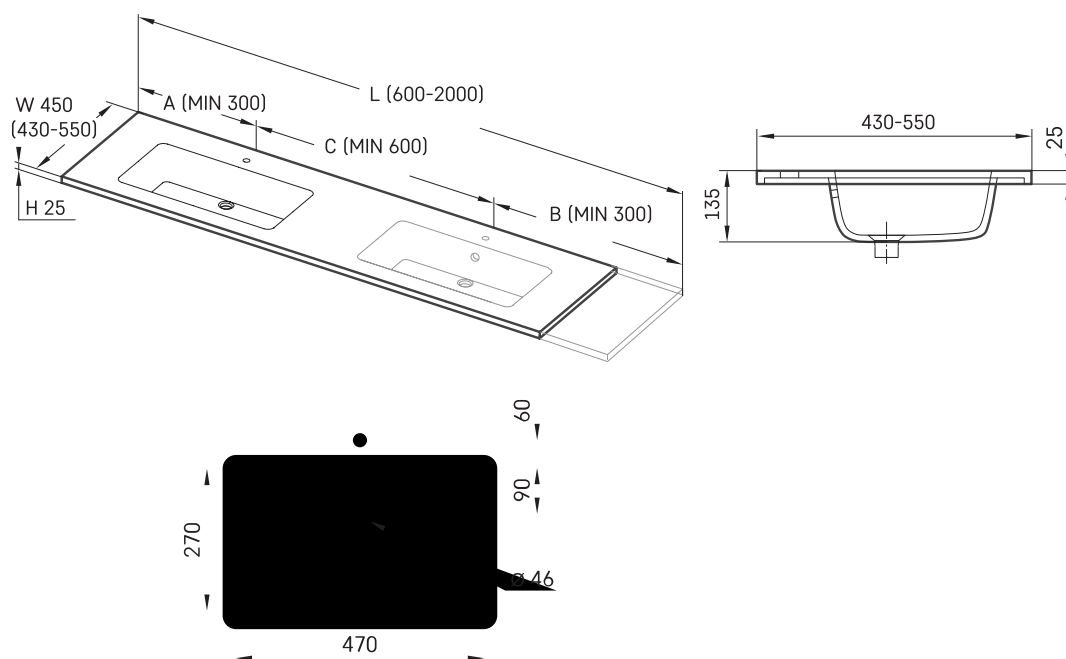

Opus MTM CS

Informacje techniczne

Rozmiar: 600 x 430 mm, h = 25 mm

Opcjonalny:

Wsporniki 400 mm: IZKSS400GB1/00

RYSUNKI TECHNICZNE

Zobacz produkt:

Ūnijas iela 12a,
Rīga, Latvija