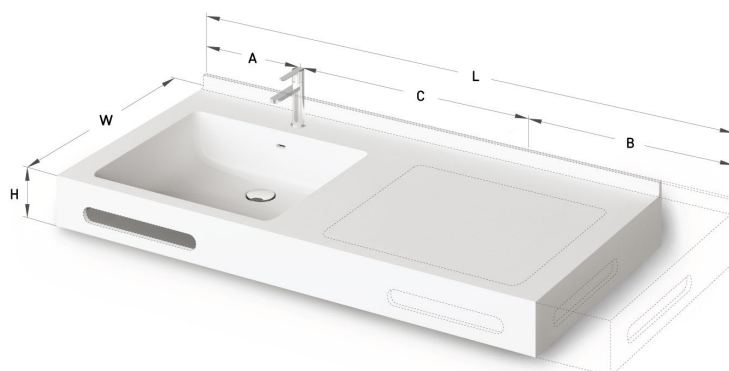

Credo MTM

Informacje techniczne

Rozmiar: 475 x 430 mm, h = 25 mm

RYSUNKI TECHNICZNE

Ūnijas iela 12a,
Rīga, Latvija

Zobacz produkt: