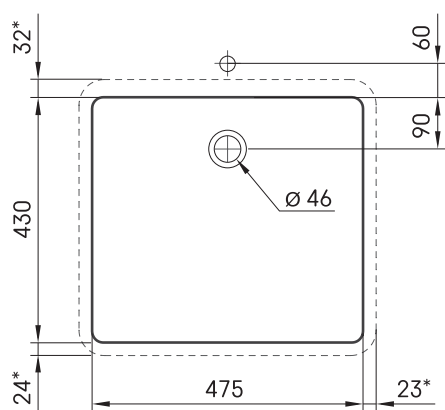

Credo MTM

Informacje techniczne

Rozmiar: 475 x 430 mm, h = 25 mm

RYSUNKI TECHNICZNE

Ūnijas iela 12a,
Rīga, Latvija

Zobacz produkt: