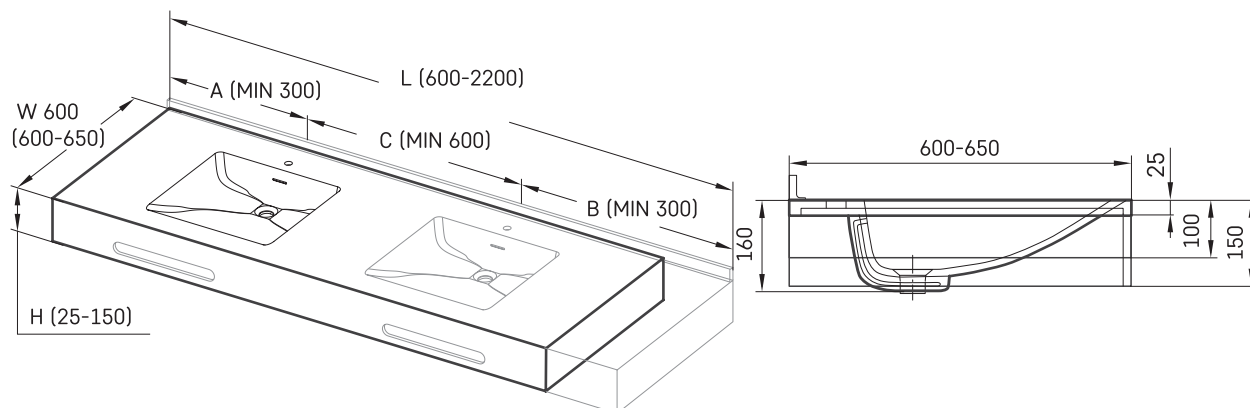

Credo MTM

Informacje techniczne

Rozmiar: 475 x 430 mm, h = 25 mm

RYSUNKI TECHNICZNE

Ūnijas iela 12a,
Rīga, Latvija

Zobacz produkt: