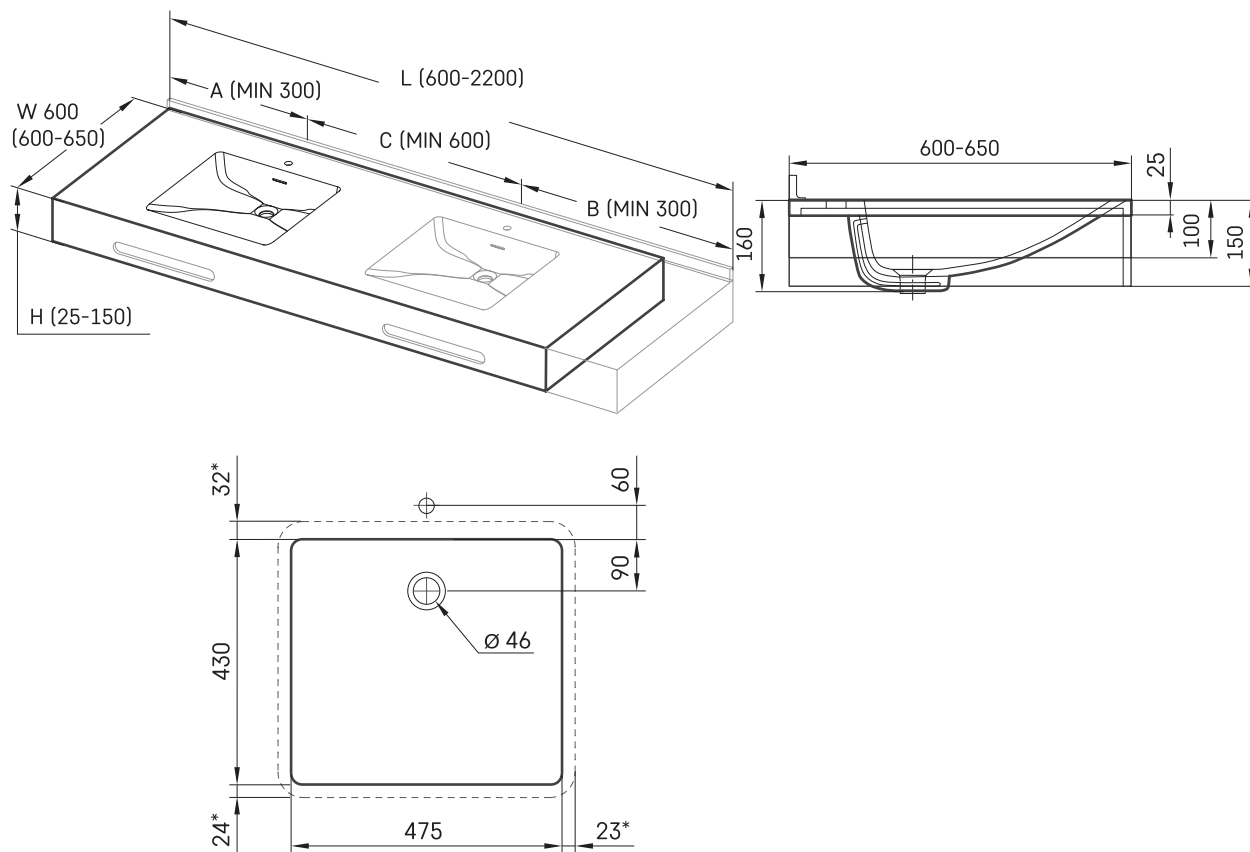

Credo MTM

Informacje techniczne

Rozmiar: 475 x 430-500 mm, h = 25-150 mm

RYSUNKI TECHNICZNE

Ūnijas iela 12a,
Rīga, Latvija

Zobacz produkt:

Ūnijas iela 12a,
Rīga, Latvija

Zobacz produkt: