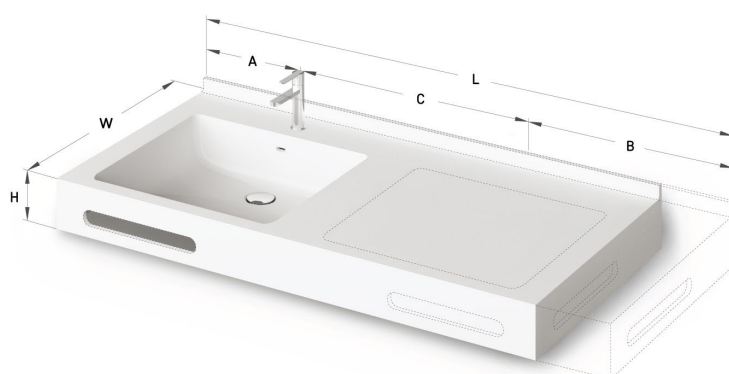

Credo MTM

Informacje techniczne

Rozmiar: 475 x 430-500 mm, h = 25-150 mm

RYSUNKI TECHNICZNE

Ūnijas iela 12a,
Rīga, Latvija

Zobacz produkt:

Ūnijas iela 12a,
Rīga, Latvija

Zobacz produkt: